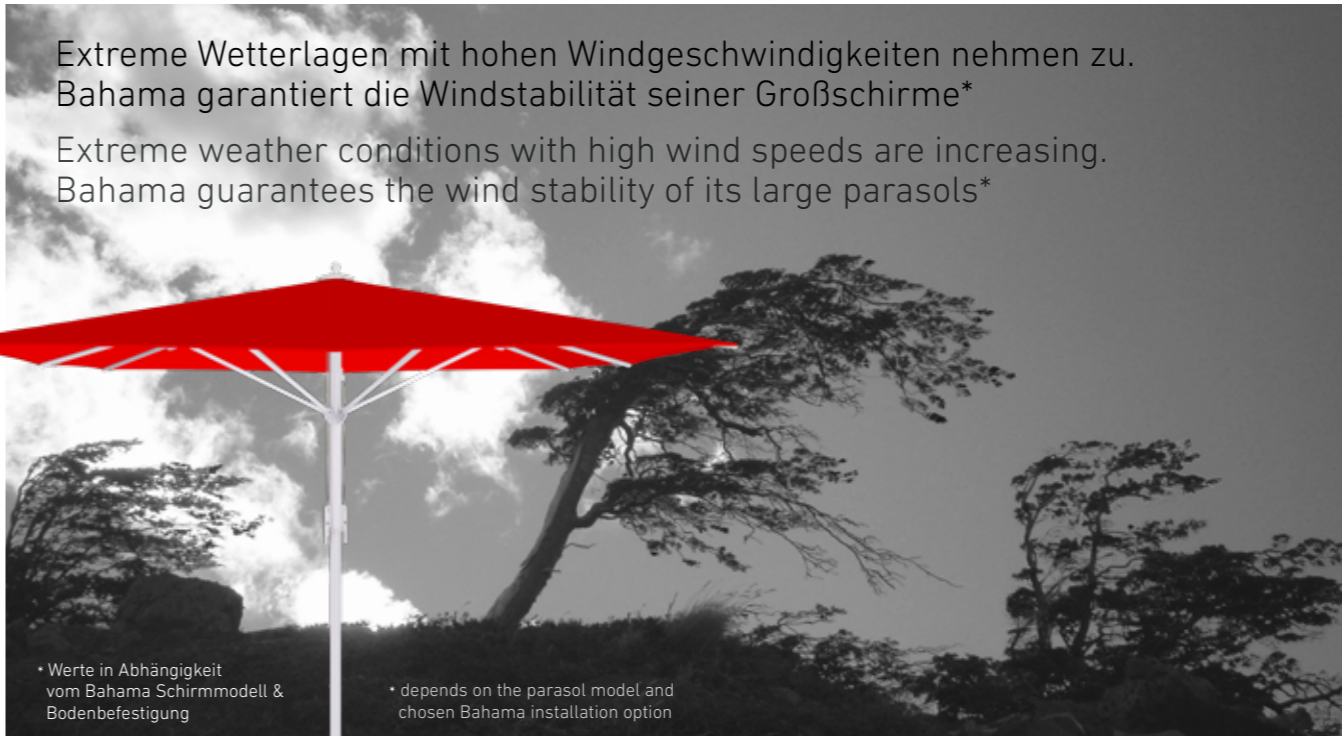

Zusatzausstattung
Additional Features

	Gestellfarbe Frame Color	Volant Valance	Druck Printing	Bodenbefestigung Installation Options	Extra-Schutz | V4A V4A | Maritime Edition	Textile Verbundrinne Textile Gutter | TVR	Schutzhülle Protective Cover	Seitenwand Side Panels	Anprallschutz Impact Protection	Diebstahlsicherung Theft Protection	Beleuchtung Lighting	LED-Beleuchtung LED-lighting	Heizstrahler Radiators	Lautsprecher Speakers	TV TV	WLAN Wifi	USB Ladebuchsen USB charging-port	Motor Motorization	Versandverpackung Transport Packaging
Pure		●	●	●			●		●	●									●
Jumbrella	●	●	●	●	●	●	●	●	●	●	●	●	●	●	●	●	●		●
Jumbrella outSide	●		●	●	●	●	●	●	●	●	●	●	●	●	●	●	●		●
Jumbrella XL	●	●	●	●	●	●	●	●	●	●	●	●	●	●	●	●	●		●
Magnum	●	●	●	●	●	●	●	●		●	●	●	●	●	●	●		●	●
Largo	●		●	●	●		●			●	●	●			●			●	●

Extreme Wetterlagen mit hohen Windgeschwindigkeiten nehmen zu.
Bahama garantiert die Windstabilität seiner Großschirme*

Extreme weather conditions with high wind speeds are increasing.
Bahama guarantees the wind stability of its large parasols*

* Werte in Abhängigkeit vom Bahama Schirmmodell & Bodenbefestigung

* depends on the parasol model and chosen Bahama installation option

Windgarantie
Wind Warranty