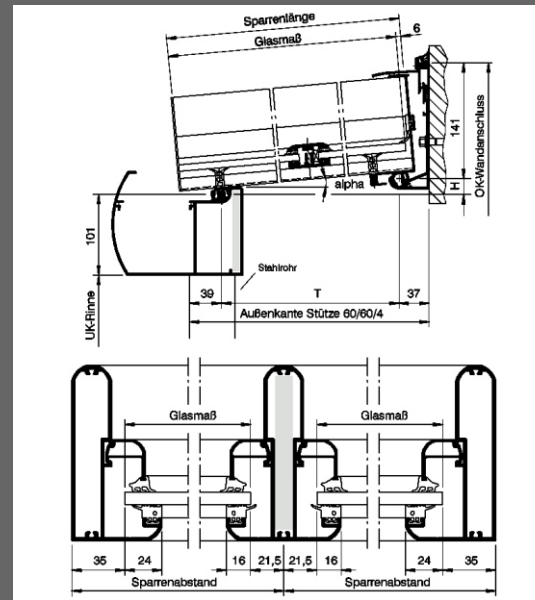

Einbaustrahler integrierbar