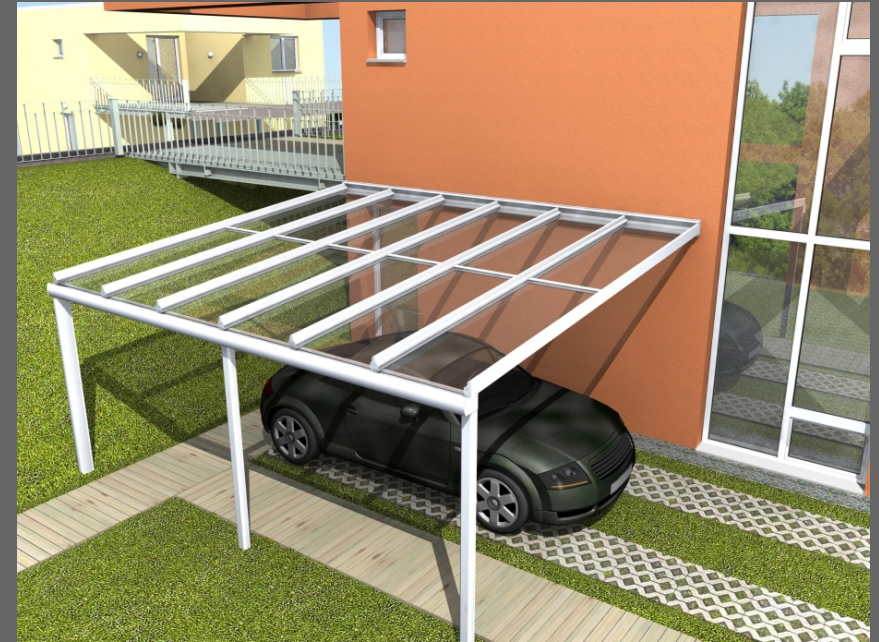

Hohe Sicherheit dank Stahleinlage!

Unser CR Terrassendach besteht aus stranggepressten Aluminiumprofilen mit, je nach statischen Erfordernissen, innenliegender verzinkter Stahlarmerung.

Eine hochwertige Pulverbeschichtung sorgt für lange und wartungsfreie Lebensdauer.

Eine große Farbauswahl aus nahezu allen RAL- und DB- Farben steht zur Verfügung.

Die Dacheindeckung erfolgt wahlweise mit Stegdoppelplatten oder Verbundsicherheitsglas.

GUNKEL

CR Terrassendach

Auch als Carport verwendbar

Die Vorteile:

- wartungsfrei da hochwertige Pulverbeschichtung
- integrierte Regenrinne mit angebautem Regenfallrohr
- optisch ansprechende Softline- Profilform
- individuell anpassbarer Neigungswinkel
- große Farbvielfalt
- 6,5m Breite und 4m Ausladung an einem Stück
- hohe Stabilität durch integrierte Stahlarmerung
- Top Preis- Leistungsverhältnis
- witterungsbeständiges Aluminium
- jederzeit in der Breite erweiterbar

Die intelligente und langlebige Lösung!

wartungsfrei und witterungsbeständig!

Die wetterunabhängige Freisitzfläche!

GUNKEL

Regenfallrohr in der Stütze integriert oder Wasserspeier

stabile Stahlstützen

Einbaustrahler integrierbar