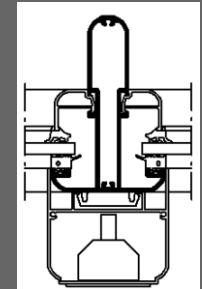

Einbaustrahler integrierbar