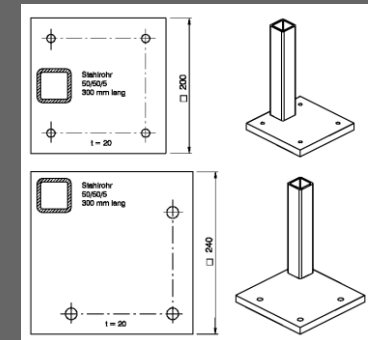

Stahlfüße aus verzinktem Stahl

Große Farbauswahl

Die intelligente und langlebige Lösung!

wartungsfrei und witterungsbeständig!