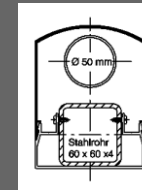

Die wetterunabhängige Freisitzfläche!

GUNKEL

Regenfallrohr in der Stütze integriert oder Wasserspeier

stabile Stahlstützen