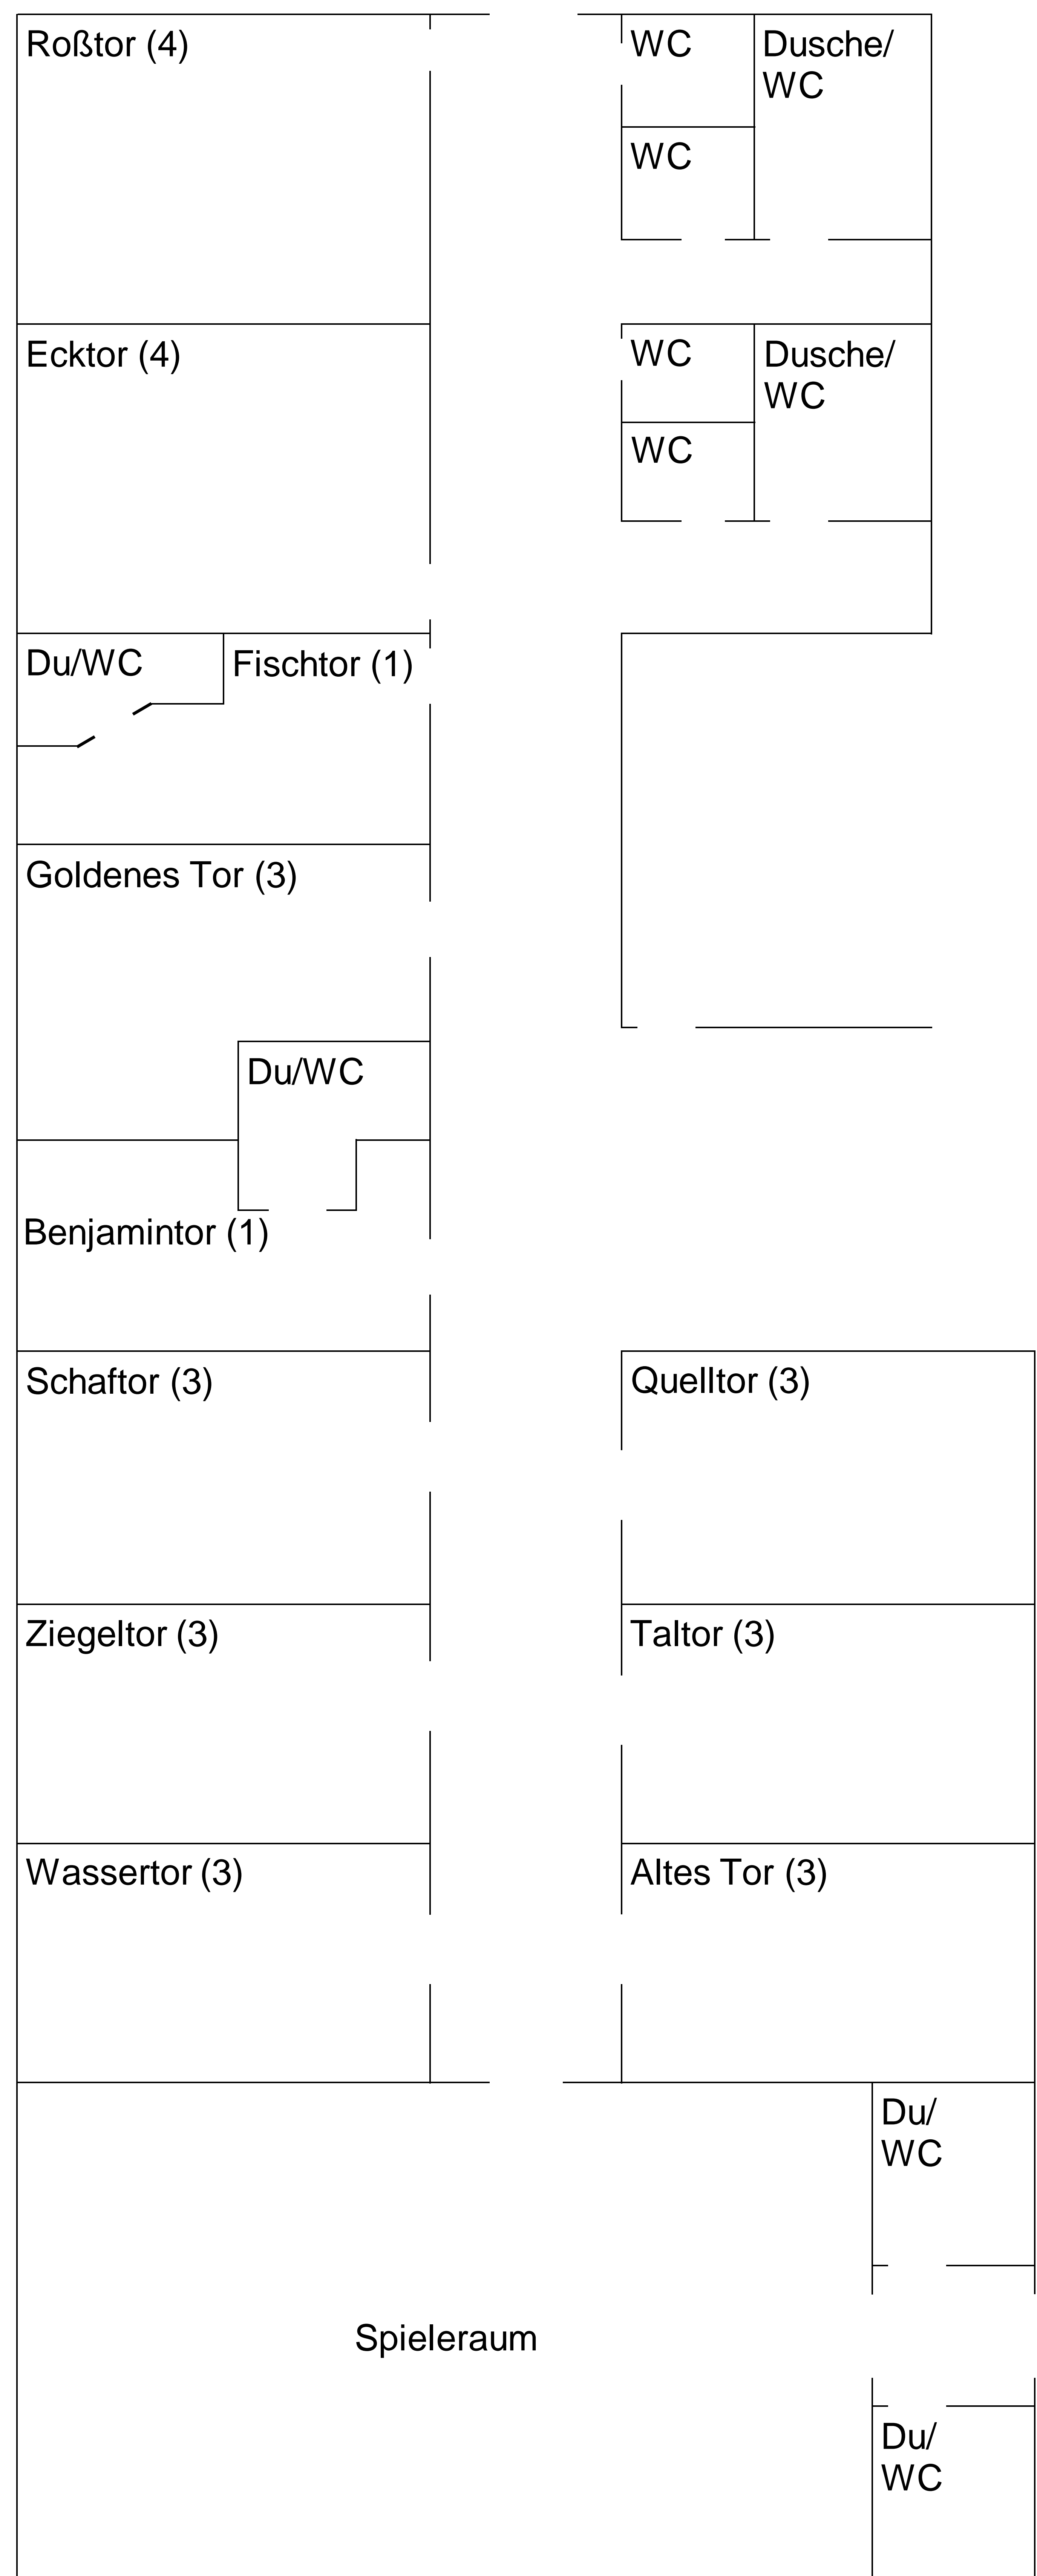

Haus II Erdgeschoss