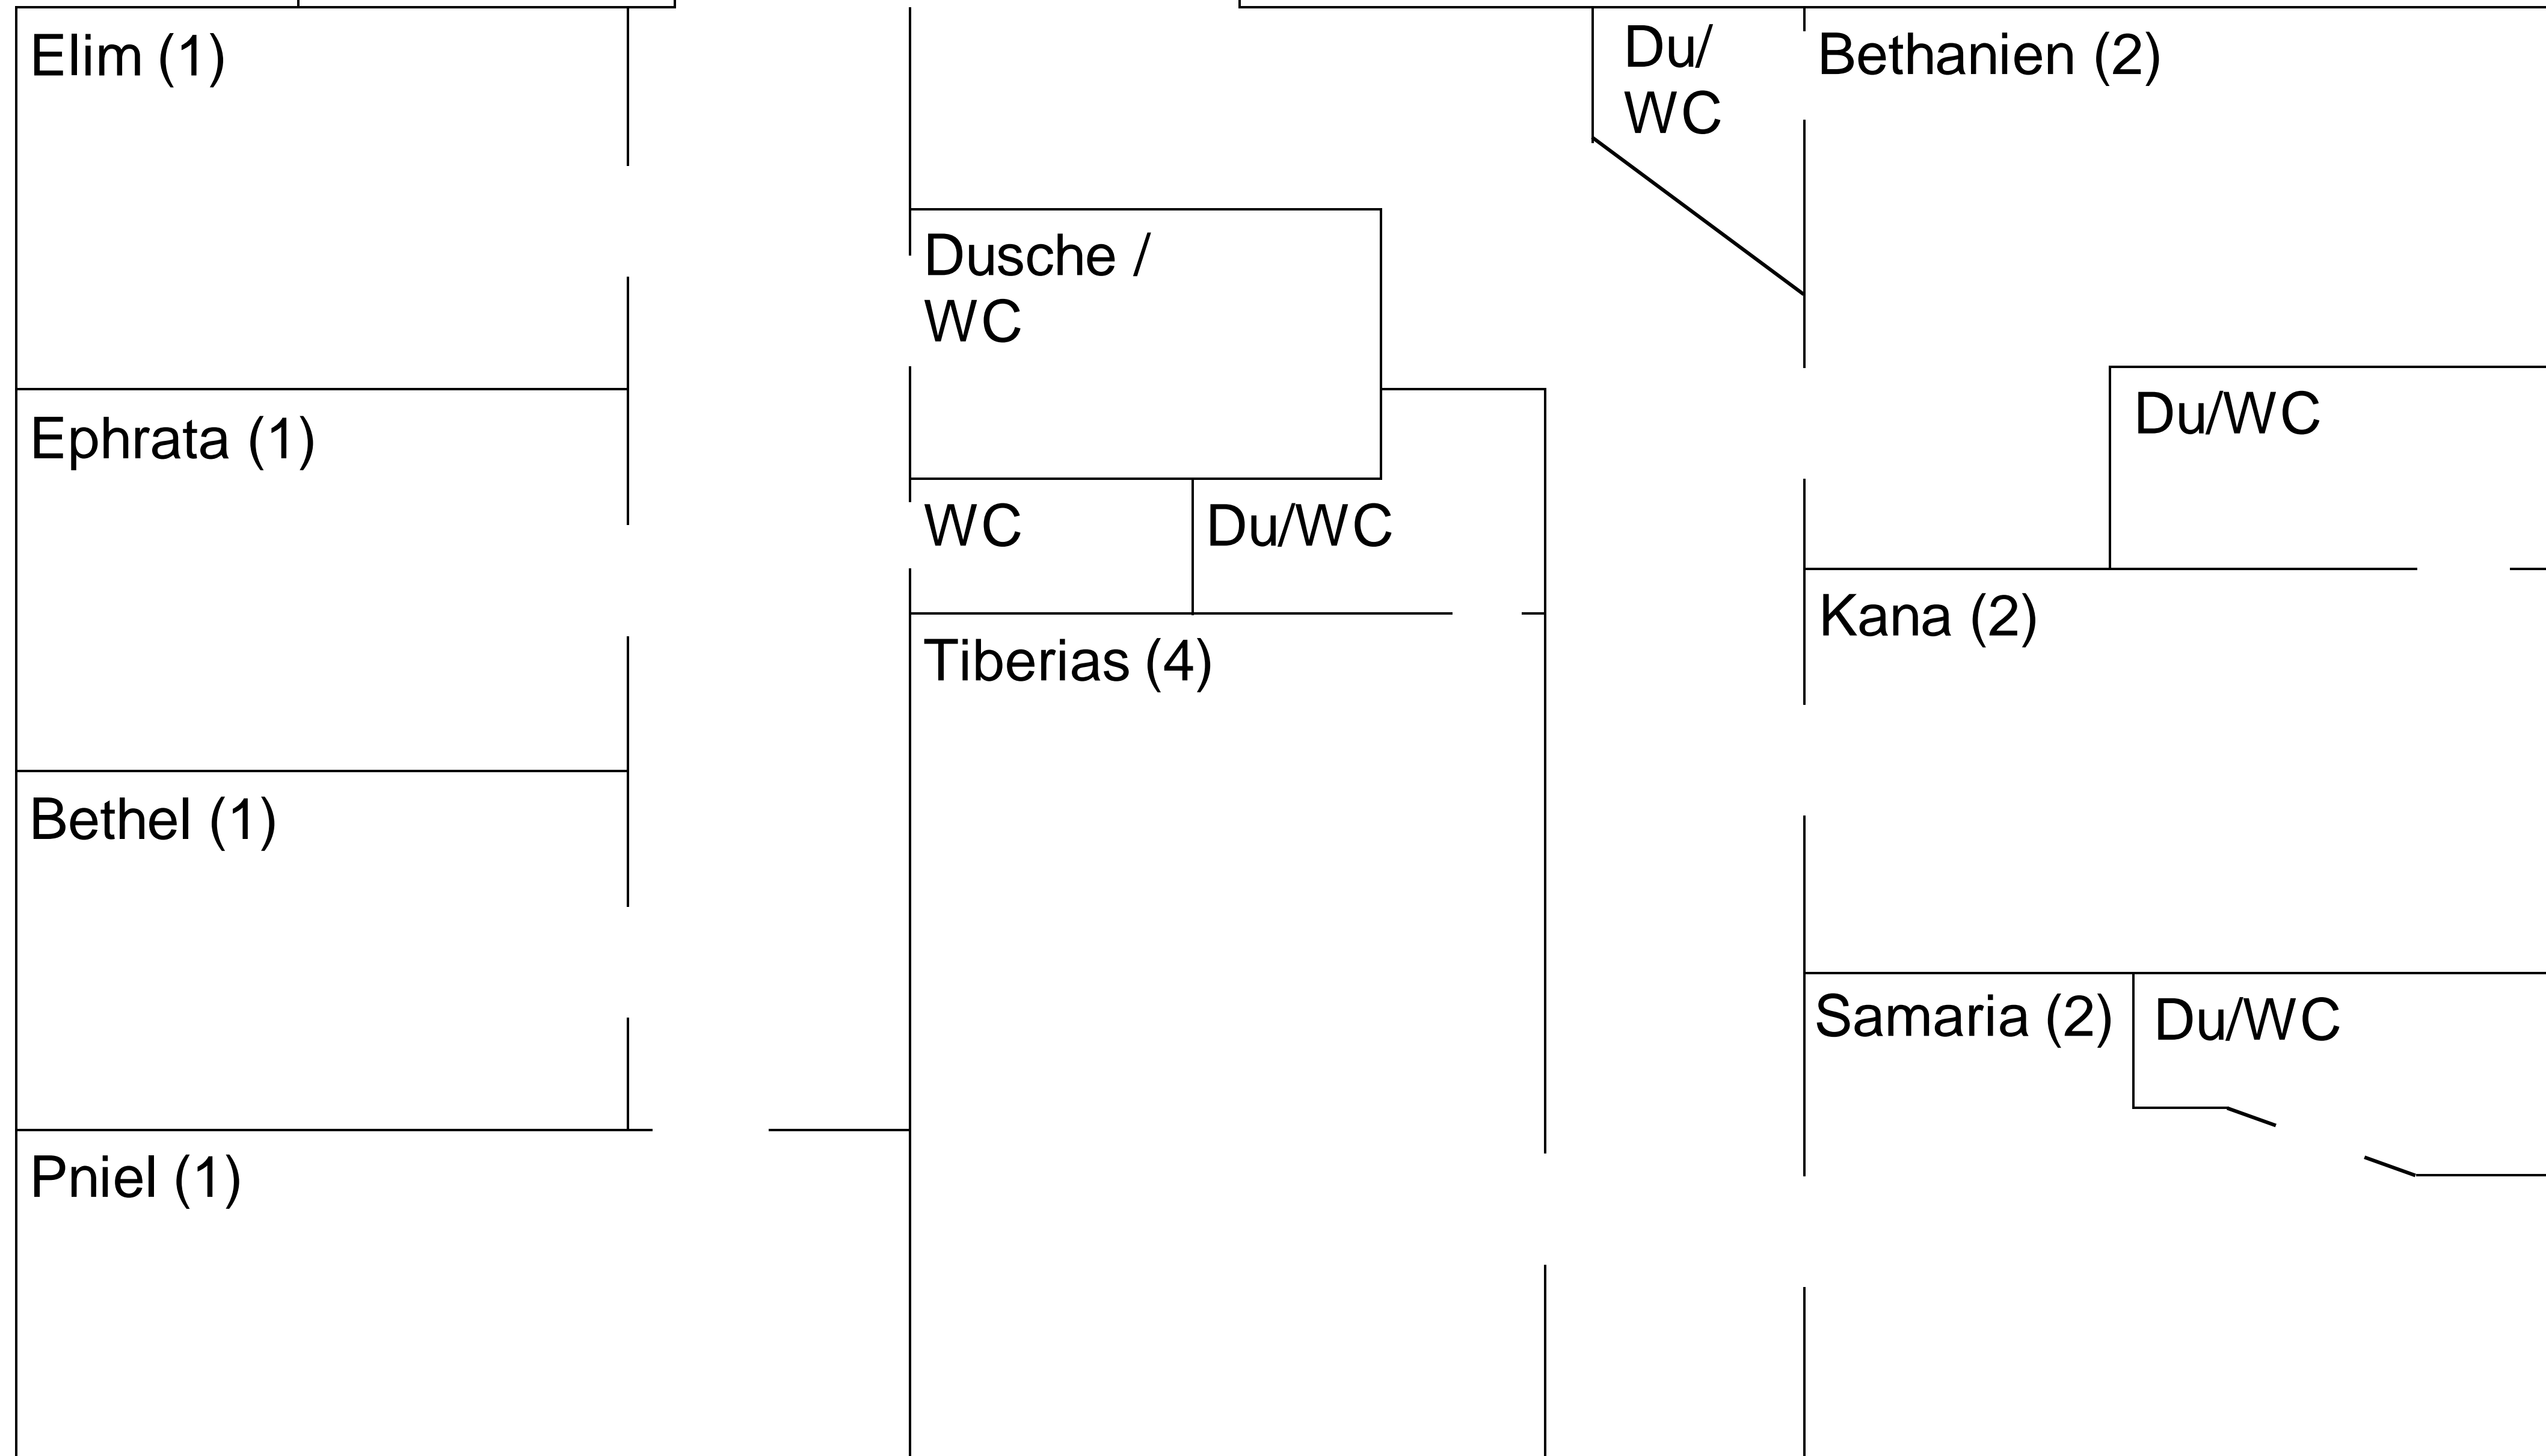

# Zimmerplan

Die Zahl hinter den Zimmernamen gibt die Anzahl der Betten im jeweiligen Zimmer an

## Haus I obere Etage

## Haus I Mitte

## Haus II obere Etage