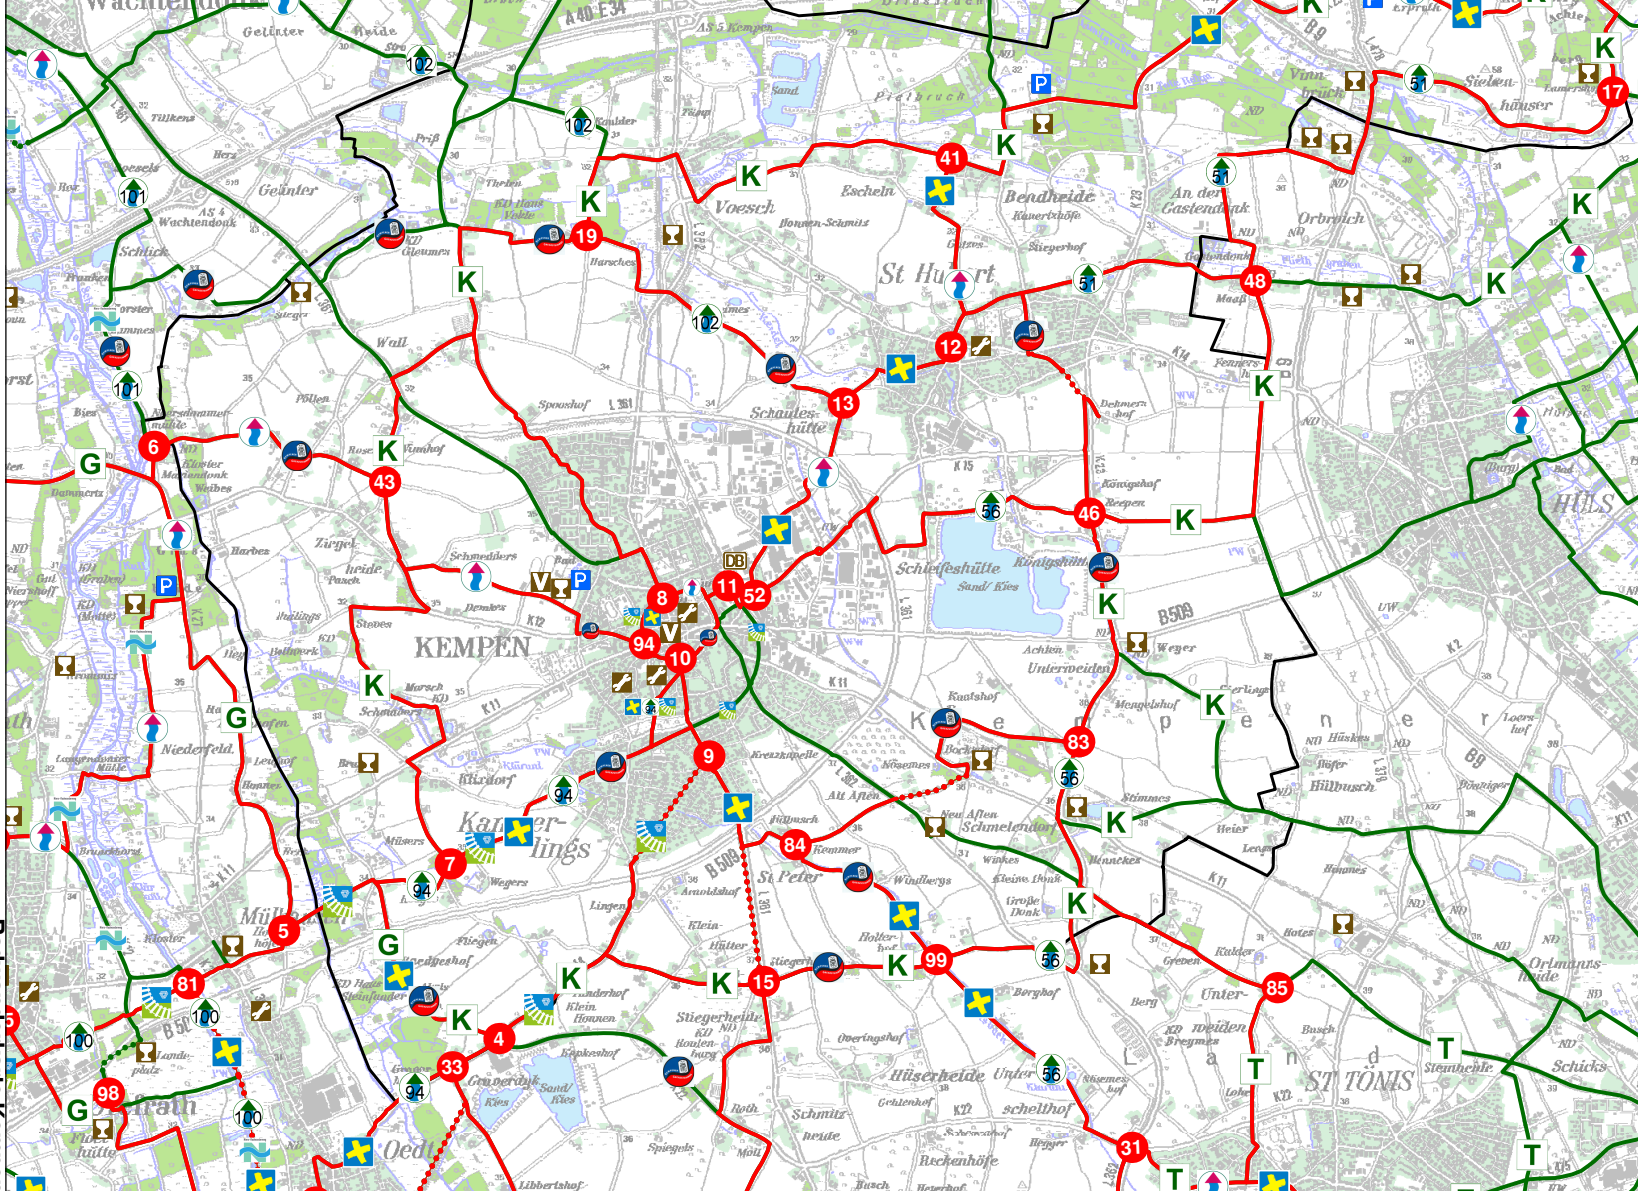

**Sonstiges**

- Fahrradverleih
- Fahrradservice
- Parkplatz (Auswahl)
- Gaststätte (Auswahl)
- Bahnhof
- Stadtgrenze

Geobasisdaten © Land NRW, Bonn  
Internet: [www.geobasis.nrw.de](http://www.geobasis.nrw.de)  
Nutzung zu privaten Zwecken erlaubt

**Ausgeschildertes Radwandernetz**

- BahnRadweg Kreis Viersen
- NiederRheinroute
- NiederRheinroute-Verbindungsweg
- Niers-Radwanderweg
- EUROGA-Radrouten
- Kempener Grenzsteinweg
- Radrundwanderweg Grefrath
- Radrundwanderweg Kempen
- Radrundwanderweg Tönisvorst
- Fahrradnotenpunkt in Deutschland
- Knotenpunktnetz Kreis Viersen befestigt/ unbefestigt
- Sonstiges Radwandernetz befestigt/ unbefestigt

Radwanderkarte Kempen

**KREIS VIERSEN**  
Der Landrat  
Amt für Bauen, Landschaft und Planung

**Radwanderkarte Kempen**