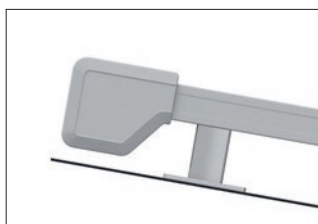

SOLANYA

Grenzmaße	SOLANYA Auf- und Unterglasmarkise
Max. Breite in mm	4500
Max. Ausfall in mm	4500
Max. Fläche m²	20

- Die kleine Auf- und Unterglasmarkise ohne Seitensaumführung
- Motor/Funkmotor
- Einzelmontage, Kombination/Kupplung und Reihenmontage möglich

SOLANYA
151 mm x 131 mm