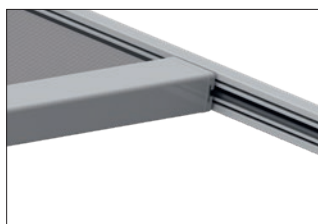

SOLANYA
Ausfallprofil
Max. Ausfall 4500 mm