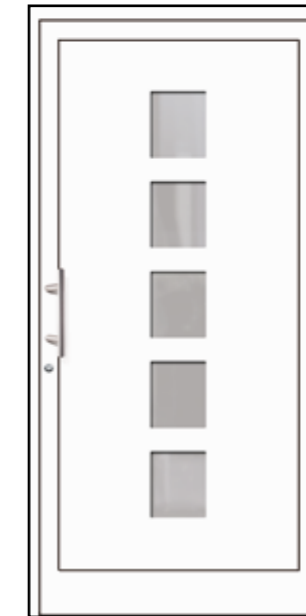

MEHA

rahmenlose Glasausschnitte
Glas Mattierung „Bonn“
Griff MAIKE, Edelstahl