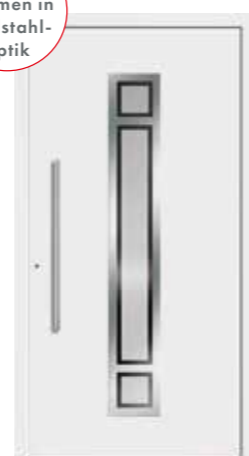

Modell 7742-50

Glas Klarglas
Griff 1600 mm
Farbe RAL 9016 Verkehrsweiß

Gestaltungsbeispiele

mit Seitenteil

Modell 7742-50

Glas Satinato weiß
Griff 1600 mm
Farbe RAL 7016 Anthrazitgrau

mit Rahmen in Edelstahloptik