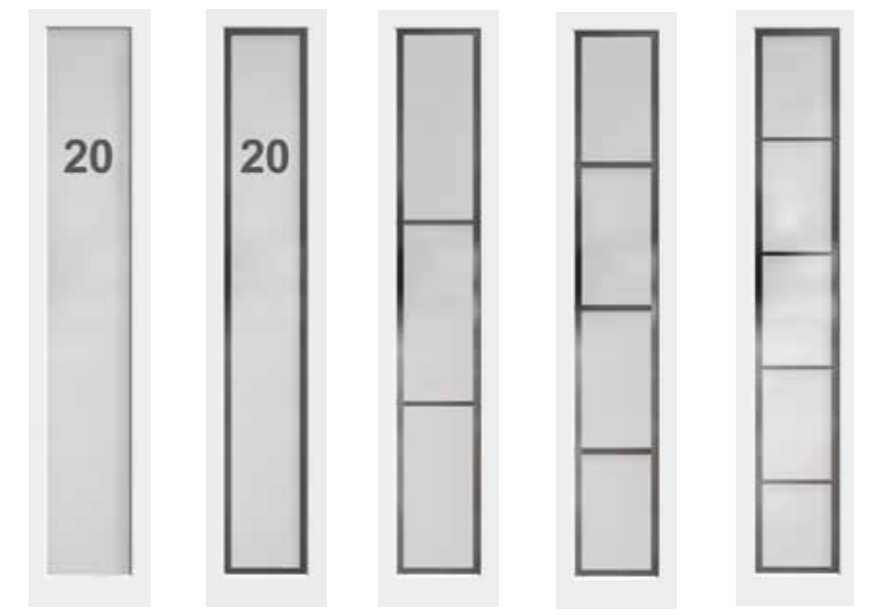

aufgesetzt in Edelstahlprofil 100 mm
(geringer Mehrpreis)

SANDSTRAHLMOTIVE (für einen geringen Mehrpreis)

mattiertes Glas

G-500-25
mattiertes Glas
mit klarem Rand

G-5002**
mattiertes Glas mit
2 klaren Streifen***,
waagrecht

G-5003**
mattiertes Glas mit
3 klaren Streifen***,
waagrecht

G-5004**
mattiertes Glas mit
4 klaren Streifen***,
waagrecht

Haustüren und Seitenteile der Serie ALUSTYLE sind standardmäßig mit einer 3-fach Wärmeschutzverglasung ausgestattet. Für die Ansicht und den Grad der Durchsicht können Sie nach Ihrem persönlichen Geschmack aus zahlreichen Ornament- oder Sandstrahlmotive wählen.

** für geschlossene Modelle
*** Die Position der klaren Streifen wird in Abhängigkeit zur Haustürfüllung festgelegt.

G-510
mattiertes Glas mit
Hausnummer

G-515
mattiertes Glas
klarem Rand und
Hausnummer