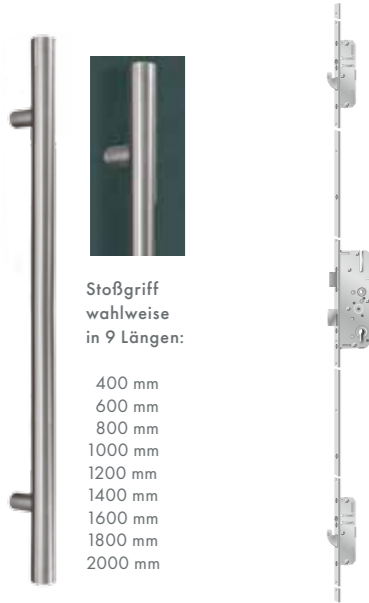

GANZ NACH IHREM EIGENEN GESCHMACK

INDIVIDUELLE AUSSTATTUNGSMÖGLICHKEIT (ohne Mehrpreis)

GRIFSTANGE VERRIEGELUNG

Stoßgriff
wahlweise
in 9 Längen:

- 400 mm
- 600 mm
- 800 mm
- 1000 mm
- 1200 mm
- 1400 mm
- 1600 mm
- 1800 mm
- 2000 mm

ROSETTE

R 012

Ringrosette, Außenseite
Farbe: Edelstahl

R 010

Kernziehschutzrosette,
Außenseite
Farbe: Edelstahl
(gegen Mehrpreis)

geringer
Mehrpreis

INNENDRÜCKER

DZ 004

Innendrücker mit PZ-Rosette,
gebogen
Farbe: Silberfarbig/Weiß

DZ 002

Innendrücker mit PZ-Rosette,
gebogen
Farbe: Edelstahl

DZ 001

Innendrücker mit PZ-Rosette,
gerade
Farbe: Edelstahl

DZ 003

Innendrücker mit PZ-Rosette,
gekröpft
Farbe: Edelstahl

INTEGRIERTE
GRIFSTANGE
(mit geraden Stützen)

3-FACH VER-
RIEGELUNG