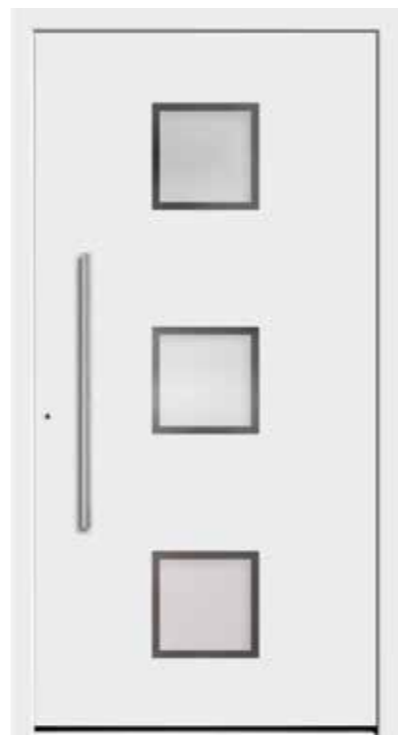

Modell 7746-50
Glas G-500-25
Griff 800 mm
Farbe RAL 9016 Verkehrsweiß