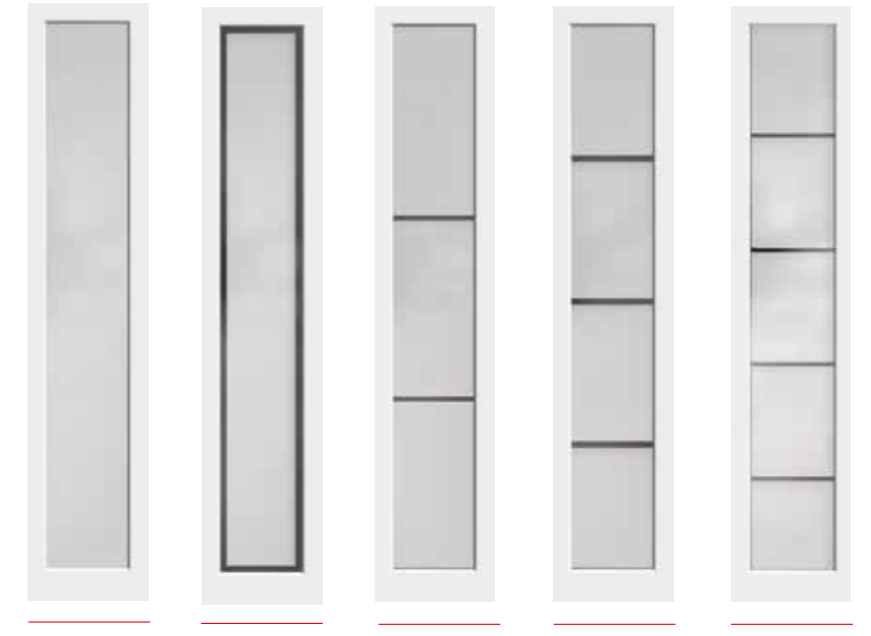

Ornamentrahmen in Edelstahloptik ausstatten, wodurch Ihre neue Haustür besonders edel wirkt. Der Ornamentrahmen kann für die Außenseite oder für die Außen- und Innenseite Ihrer Haustür gewählt werden. Bevorzugen Sie eine dezenterere Ansicht, ist die rahmenlose Variante für Sie die Richtige.

MASTERCARRÉ WEISS

SATINATO WEISS

KLARGLAS

CHINCHILLA WEISS

ORNAMENT 504 WEISS

Querschnitt Baureihe Schüco
ADS 75.HI mit Bodenanschlussprofilen

geringer
Mehrpreis

DESIGNSOCKEL
SB 710-3

aufgesetzt in Edelstahlprofil 100 mm
(geringer Mehrpreis)

SANDSTRAHLMOTIVE (für einen geringen Mehrpreis)

mattiertes Glas

G-500-25
mattiertes Glas
mit klarem Rand

G-5002**
mattiertes Glas mit
2 klaren Streifen***,
waagrecht