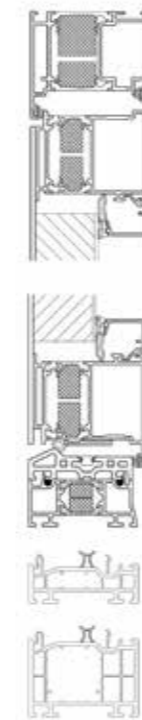

MASTERCARRÉ WEISS

SATINATO WEISS

KLARGLAS

CHINCHILLA WEISS

ORNAMENT 504 WEISS

Querschnitt Baureihe Schüco
ADS 75.HI mit Bodenanschlussprofilen

geringer
Mehrpreis

DESIGNSOCKEL
SB 710-3