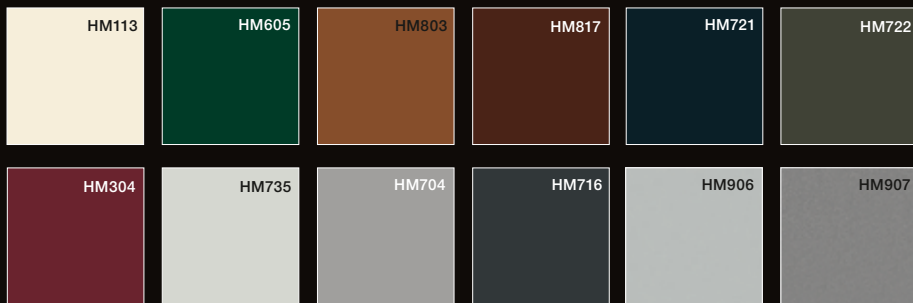

FINGERSCANNER

KEYPAD

ALUNOX-GLASFASSUNG

Auf Wunsch können die Glasausschnitte mit edler Alunoxglasfassung ausgeführt werden.

ALUMINIUM-STANDARDFARBEN

HT 400 INNENFARBEN (ohne Aufpreis)

Mehr Informationen erhalten Sie bei Ihrem Internorm-Partner. Technische Änderungen, Satz- und Druckfehler vorbehalten.