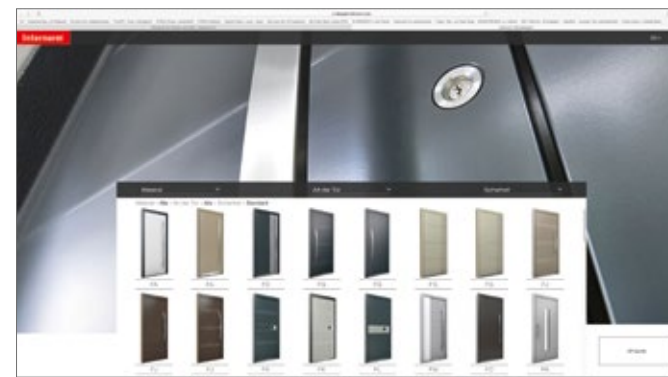

UNSERE HAUSTÜREN LASSEN KEINE WÜNSCHE OFFEN.

Sie erhalten unsere Produkte als Aluminium-Haustüren und als Holz-Aluminium-Haustüren. Selbstverständlich produzieren wir diese genau nach Maß. Bei Internorm genießen Sie auch bei den Haustüren eine Vielzahl an Gestaltungsmöglichkeiten.

Nutzen Sie unseren Online-Türendesigner auf unserer Website, um Ihre ganz persönliche Tür zu erstellen, oder lassen Sie sich von unseren Internorm [1st] window partnern beraten.

**GESTALTEN SIE
EINFACH ONLINE
IHRE HAUSTÜR.**