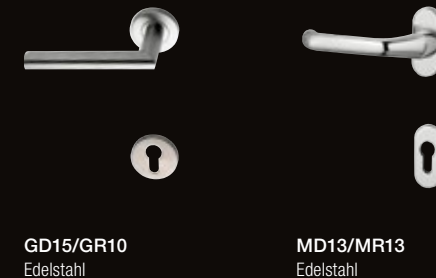

Modell GD

Farbe: M916
Griff: HS10
Glas: Satinato weiß
 $U_D = 0,97 \text{ W/m}^2\text{K}$

6.045,-

AKTIONS-AUSSTATTUNG

Standardfarben, dargestellte Gläser (mit/ohne ESG), Griffe und Drücker, 2 Bänder (bei AT 310 sind 3 Bänder Standard). Zylinder (AZ-Profil verschiedensperrend), Zylinderring, Mehrfachverriegelung (MV), vorgebohrt für Schraubmontage (3-seitig).

GLÄSER

GRIFFE AUSSEN

DRÜCKER AUSSEN

DRÜCKER INNEN

SEITENTEILE

AT 200 AKTION | AT 305 AKTION | AT 310 AKTION

(einseitig inkl. Standardglas)

Breite bis 600 mm	Euro 675,-
Breite bis 800 mm	Euro 778,-
Breite bis 1000 mm	Euro 880,-

HT 400 AKTION (einseitig inkl. Standardglas)

Breite bis 600 mm	Euro 1.047,-
Breite bis 800 mm	Euro 1.205,-
Breite bis 1000 mm	Euro 1.364,-

AUFPREIS

AT 200 AKTION

schlossseitige Flügelversteifung	Euro 170,-
ETÖ (elektrischer Türöffner)	Euro 71,-
Öffnungsmelder (VDS) (für Alarmanlagen geeignet)	Euro 84,-
Sicherheitszylinder verschiedensperrend	Euro 97,-
Alunox-Glasfassung	Euro 139,-
3. Band	Euro 65,-
Verbundsicherheitsglas (P4A)	Euro 167,-
Stangengriff EGS01	Euro 398,-
Türsperre TSH	Euro 122,-

AT 305 AKTION | AT 310 AKTION | HT 400 AKTION

ETÖ (elektrischer Türöffner)	Euro 71,-
Öffnungsmelder (VDS) (für Alarmanlagen geeignet)	Euro 84,-
Sicherheitszylinder verschiedensperrend	Euro 97,-
3. Band (gilt nur für AT 305)	Euro 65,-
Verbundsicherheitsglas (P4A)	Euro 167,-
Mehrfachverriegelung (MV = RC2-tauglich) (gilt nur für AT 305)	Euro 58,-
MV-AM (erweiterte Sicherheit durch automatische Mehrfachverriegelung)	Euro 128,-
EE (Sicherheit durch halbmotorische Mehrfachverriegelung)	Euro 591,-
Keypad	Euro 500,-
Fingerscanner	Euro 558,-
Stangengriff EGS01	Euro 398,-
Türsperre TSH (inkl. RC2-Verriegelung)	Euro 180,-
Alunox Sockelblech 80 mm	Euro 228,-