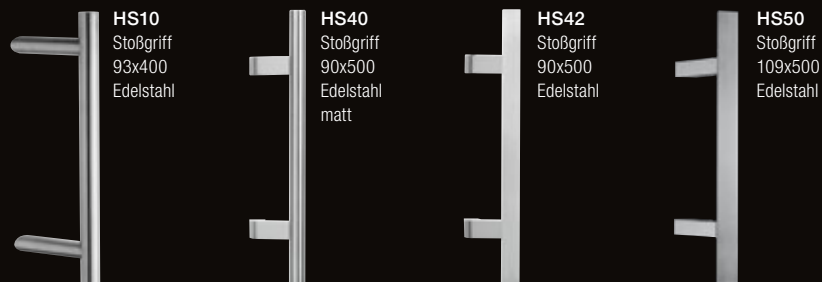

Modell GD

Farbe: M916
Griff: HS10
Glas: Satinato weiß
 $U_D = 0,97 \text{ W/m}^2\text{K}$

6.045,-

AKTIONS-AUSSTATTUNG

Standardfarben, dargestellte Gläser (mit/ohne ESG), Griffe und Drücker, 2 Bänder (bei AT 310 sind 3 Bänder Standard). Zylinder (AZ-Profil verschiedensperrend), Zylinderring, Mehrfachverriegelung (MV), vorgebohrt für Schraubmontage (3-seitig).

GLÄSER

GRIFFE AUSSEN

DRÜCKER AUSSEN

DRÜCKER INNEN

SEITENTEILE

AT 200 AKTION | AT 305 AKTION | AT 310 AKTION

(einseitig inkl. Standardglas)

Breite bis 600 mm	Euro 675,-
Breite bis 800 mm	Euro 778,-
Breite bis 1000 mm	Euro 880,-

HT 400 AKTION (einseitig inkl. Standardglas)

Breite bis 600 mm	Euro 1.047,-
Breite bis 800 mm	Euro 1.205,-
Breite bis 1000 mm	Euro 1.364,-

AUFPREIS

AT 200 AKTION

schlossseitige Flügelversteifung	Euro 170,-
ETÖ (elektrischer Türöffner)	Euro 71,-
Öffnungsmelder (VDS) (für Alarmanlagen geeignet)	Euro 84,-
Sicherheitszylinder verschiedensperrend	Euro 97,-
Alunox-Glasfassung	Euro 139,-
3. Band	Euro 65,-
Verbundsicherheitsglas (P4A)	Euro 167,-
Stangengriff EGS01	Euro 398,-
Türsperre TSH	Euro 122,-