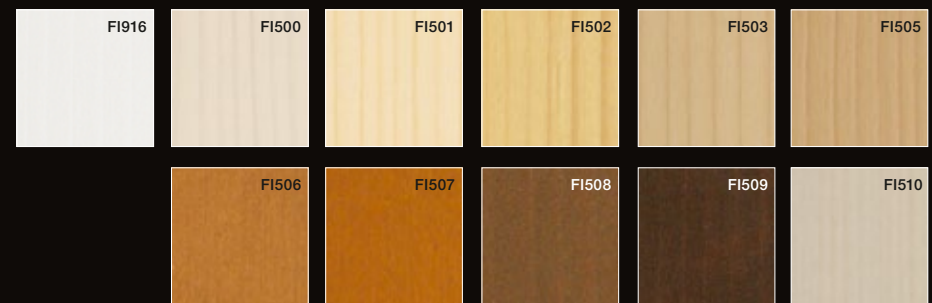

FINGERSCANNER

KEYPAD

ALUNOX-GLASFASSUNG

Auf Wunsch können die Glasausschnitte mit edler Alunoxglasfassung ausgeführt werden.

ALUMINIUM-STANDARDFARBEN

HT 400 INNENFARBEN (ohne Aufpreis)

Mehr Informationen erhalten Sie bei Ihrem Internorm-Partner. Technische Änderungen, Satz- und Druckfehler vorbehalten.