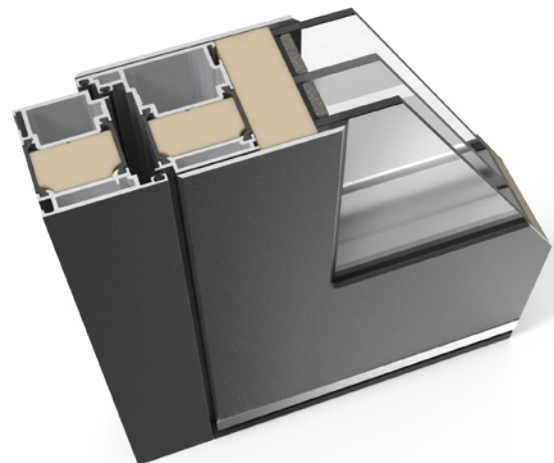

0,82

W/(m²K)

HERVORRAGENDE
ISOLATIONSWERTE
SCHON AB

0,66

W/(m²K)

Isolierzone mit Dämmeinlage
Mehrpreis: **nur 240,00€**

Die massive, beidseitige Decktür
ist auch von innen wunderschön.

1 | Türmodell auswählen

Q10

Elegant

Eine moderne Tür mit glatten und raffinierten Oberflächen für Liebhaber der Eleganz. Die innovative eingewölbte Griffmulde mit einem raffinierten Detail aus Edelstahl begeistert auch die anspruchsvollsten Kunden.

Q20

Fest

Deutlich sichtbare horizontale Gravuren verleihen einen Eindruck der Festigkeit und moderner Raffinesse. Der wunderschön glänzende Griff ist ein i-Tüpfelchen dieser Tür, die zu jedem Haus passt.

Q30

Modern

Die moderne Tür, wo der elegante Griff aus Edelstahl sein Echo im langen und eleganten Glasausschnitt findet. Eine würdevolle Kombination mit einem Hauch von Verspieltheit.

Q40

Verspielt

Eine fröhliche und verspielte Kombination von drei quadratischen Glasausschnitten wird ein fröhliches Haus noch vielfältiger machen. Für in der Seele junggebliebene Menschen. Den Eindruck rundet der wunderschöne und elegante Griff aus Edelstahl ab.