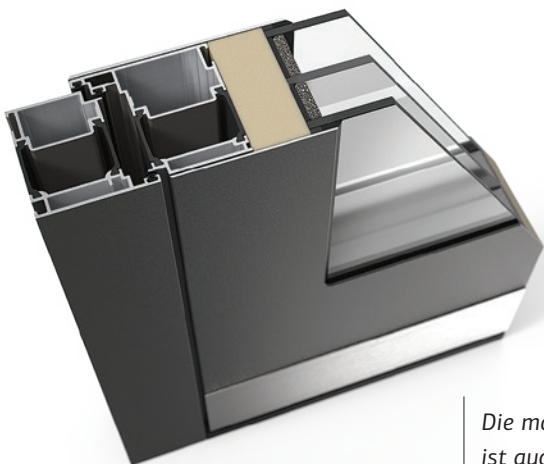

0,82

W/(m²K)

HERVORRAGENDE
ISOLATIONSWERTE
SCHON AB

0,66

W/(m²K)

Isolierzone mit Dämmeinlage
Mehrpreis: **nur 240,00€**

Die massive, beidseitige Decktür
ist auch von innen wunderschön.

1 | Türmodell auswählen

Q10

Elegant

Eine moderne Tür mit glatten und raffinierten Oberflächen für Liebhaber der Eleganz. Die innovative eingewölbte Griffmulde mit einem raffinierten Detail aus Edelstahl begeistert auch die anspruchsvollsten Kunden.

Q20

Fest

Deutlich sichtbare horizontale Gravuren verleihen einen Eindruck der Festigkeit und moderner Raffinesse. Der wunderschön glänzende Griff ist ein i-Tüpfelchen dieser Tür, die zu jedem Haus passt.

Q30

Modern

Die moderne Tür, wo der elegante Griff aus Edelstahl sein Echo im langen und eleganten Glasausschnitt findet. Eine würdevolle Kombination mit einem Hauch von Verspieltheit.

Q40

Verspielt

Eine fröhliche und verspielte Kombination von drei quadratischen Glasausschnitten wird ein fröhliches Haus noch vielfältiger machen. Für in der Seele junggebliebene Menschen. Den Eindruck rundet der wunderschöne und elegante Griff aus Edelstahl ab.