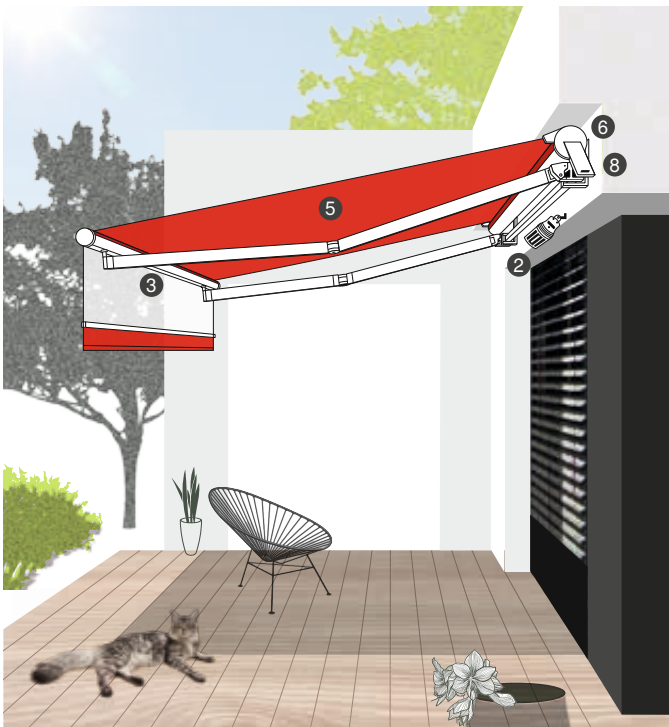

WAREMA Designer

Visualisieren Sie Ihre Traum-Markise live an der eigenen Terrasse mit unserer AR-App – kostenfrei verfügbar für Android und iOS!

Terrea Terrassen-Markisen

Sonnenschutz mit Premium Qualität

Gelenkarm-Markisen

Terrea Gelenkarm-Markisen sind vielseitige Alleskönner unter den WAREMA Schattenspendern. Durch die große Auswahl an Stoffmaterialien, -farben und Möglichkeiten der Gestellfarben fügen sie sich harmonisch in Ihr Terrassenbild ein. Das optionale Volant-Rollo sorgt für perfekten Schutz – auch bei tiefstehender Sonne.

1 LED Stripes

fernsteuer- und dimmbar, mit direktem oder indirektem Licht

2 Heizstrahler

Infrarot-Quarz-Technologie oder Design Heizstrahler mit getönter Glaskeramik

Kassetten-Markisen

Eine Kassetten-Markise von WAREMA ist ein idealer Sonnenschutz, wenn Schattenwurf bei kompakten Abmessungen gefragt ist. Der Stoff verschwindet vollständig in der Kassette und ist somit bei Wind und Wetter im eingefahrenen Zustand in jeder Position geschützt. Zudem besticht Sie durch ihr attraktives Äußeres und die durchdachten Details.

3 Volant-Rollo

perfekter Schutz auch bei tiefstehender Sonne, z. B. auf der Westseite

4 WMS Funksteuerung

flexible Bedienung mit WMS WebControl pro mit einem WMS Handsender

5 Farbauswahl

Große Farb- und Dessinauswahl für Gestell und Tuch