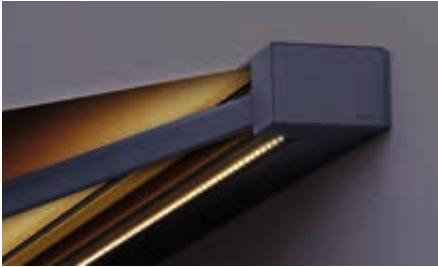

Gelenkarm-Markisen

offene Markise

halbgeschlossene
Markise

Offene
Gelenkarm-Markise
Terrea G60

Halbgeschlossene
Gelenkarm-Markise
Terrea H60

Terrea Terrassen-Markisen

Die Features

Integrierte, dimmbare LED-Beleuchtung

Die Integrierte LED Beleuchtung in Ausfallprofil und/oder Kassette ist dank WMS Dimmer individuell regulierbar. Von hellem Licht bis hin zu einer stimmungsvollen Ambientebeleuchtung sind alle Lichtvarianten für gemütliche Sommerabende möglich.