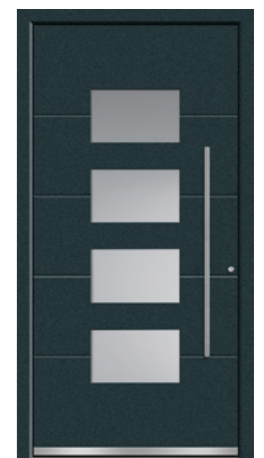

CONCEPT CLASS | HAUSTÜREN

Haustüren aus Aluminium

ACOR

Flachnuten außen,
Glas Sandstrahlmotiv,
Stangengriff, Edelstahl,
1000 mm

ARTIS

Flachnuten außen,
geschlossen,
Stangengriff, Edelstahl,
1000 mm

CADIX

Flachnuten außen,
vollflächiges Sandstrahlglas,
Stangengriff, Edelstahl,
1000 mm

CARA

Flachnuten außen,
vollflächiges Sandstrahlglas,
Stangengriff, Edelstahl,
1000 mm

DACO

Flachnuten außen,
vollflächiges Sandstrahlglas,
Stangengriff, Edelstahl,
1000 mm

DILAN

Flachnuten außen,
vollflächiges Sandstrahlglas,
Stangengriff, Edelstahl,
1000 mm