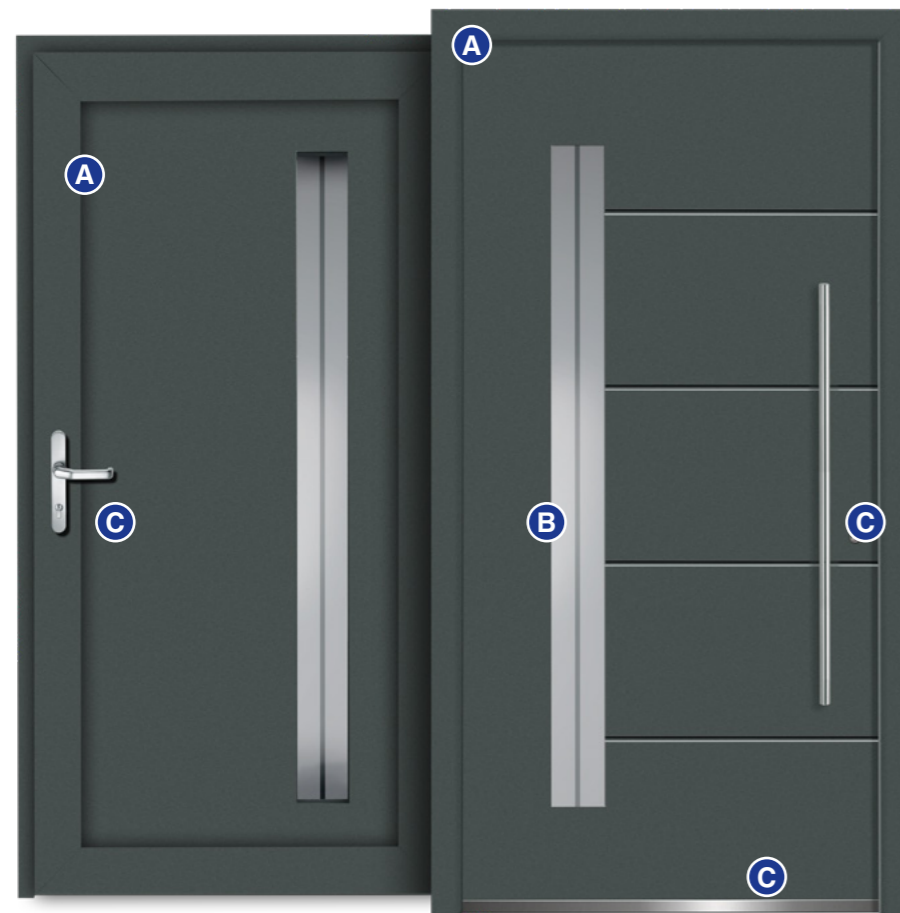

CONCEPT CLASS | HAUSTÜREN

Haustüren aus Aluminium

Das **INCLUSIVE**-Paket
zum attraktiven Preis

A Aluminium-Haustür

- hoch wärmegeklämt
  U_d-Wert: 1,0 W/m²K*
- Haustürsystem Kompakt 72/82
- außen flügelüberdeckend
- innen ohne sichtbare Glasleiste
- Flachnuten-Design außen
- Außenmaß:
  min. 895 x 2005 mm
  max. 1200 x 2500 mm
- Farbe beidseitig identisch

B Glas

- 3-fach Wärmeschutzglas
- wahlweise Sandstrahlmotiv oder Sandstrahlglas vollflächig, geschützt im Scheibenzwischenraum oder Klarglas

C Zubehör

- Außengriff MERKUR 90, Edelstahl, 1000 mm und Ringrosette Edelstahl
- Trittschutz aus Edelstahl (H: 40 mm, außen), flächenbündig in die Türfüllung eingelassen
- Innendrücker Langschild, bei weißer Innenseite in weiß, bei farbiger Innenseite in EV1
- 3 verstellbare Haustürbänder, aufliegend, bei weißer Innenseite in weiß, bei farbiger in EV1
- 3-fach Verriegelung mit 2 Stahlschwenkriegeln
- durchgehende Schließleiste
- Profilzylinder Standard mit Not- und Gefahrenfunktion, inkl. 3 Schlüssel

Farbauswahl – Oberfläche Feinstruktur (serienmäßig in weiß glänzend)			
RAL 9007	Graualuminium	RAL 7016	Anthrazitgrau
RAL 7001	Silbergrau	DB 703	
RAL 7012	Basaltgrau	RAL 3005	Weinrot

* Referenzmaß 1230 x 2180 mm
gem. DIN EN 14351-1:2006+A1:2010