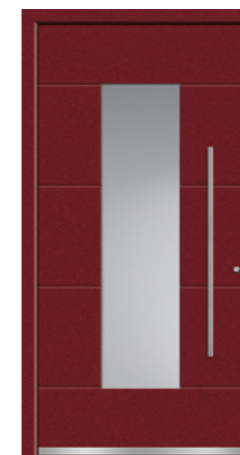

CONCEPT CLASS | HAUSTÜREN

Haustüren aus Aluminium

ACOR

Flachnuten außen,
Glas Sandstrahlmotiv,
Stangengriff, Edelstahl,
1000 mm

ARTIS

Flachnuten außen,
geschlossen,
Stangengriff, Edelstahl,
1000 mm

CADIX

Flachnuten außen,
vollflächiges Sandstrahlglas,
Stangengriff, Edelstahl,
1000 mm

CARA

Flachnuten außen,
vollflächiges Sandstrahlglas,
Stangengriff, Edelstahl,
1000 mm

DACO

Flachnuten außen,
vollflächiges Sandstrahlglas,
Stangengriff, Edelstahl,
1000 mm

DILAN

Flachnuten außen,
vollflächiges Sandstrahlglas,
Stangengriff, Edelstahl,
1000 mm