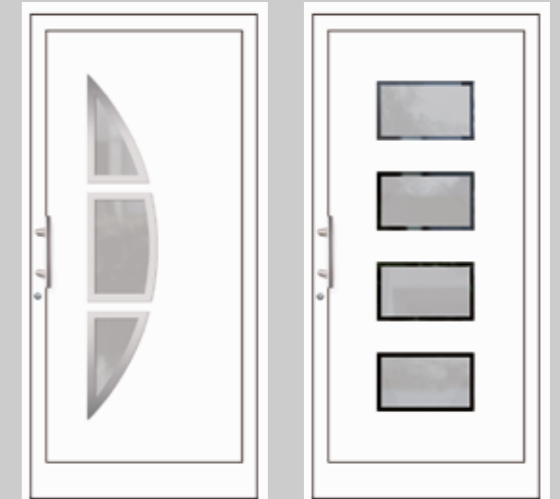

BASIC CLASS

Haustüren aus Kunststoff und aus Aluminium von Ihrem WIRUS-Fachhändler:

BASIC CLASS

Haustüren aus Kunststoff und aus Aluminium

WIRUS Fenster GmbH & Co. KG
Westenholzer Straße 98
Postfach 3048
D-33397 Rietberg-Mastholte