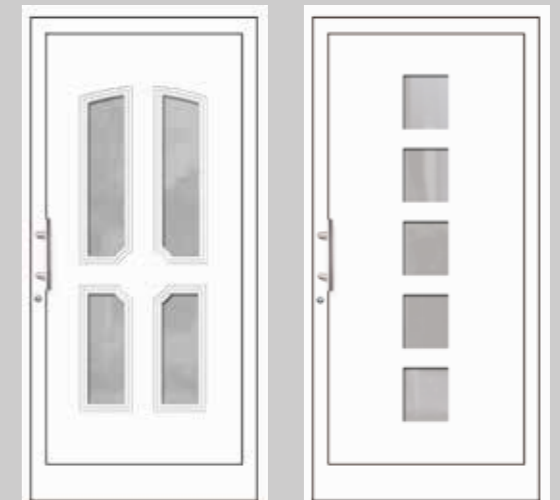

BASIC CLASS

Haustüren aus Kunststoff und aus Aluminium von Ihrem WIRUS-Fachhändler:

BASIC CLASS

Haustüren aus Kunststoff und aus Aluminium

WIRUS Fenster GmbH & Co. KG
Westenholzer Straße 98
Postfach 3048
D-33397 Rietberg-Mastholte