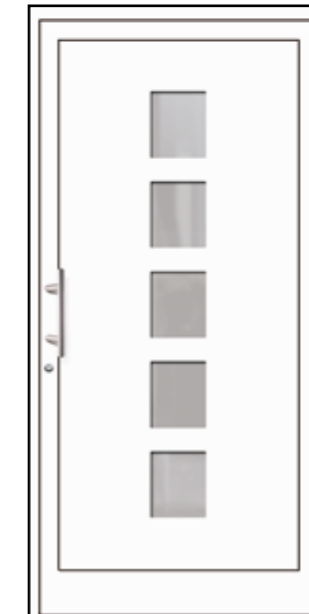

Seitenteile
Zu allen Haustüren können auch Seitenteile geliefert werden.
Verglasungen wahlweise Mattierung „Bonn“, „Berlin“ oder Klarglas mit einem Ug-Wert von 1.1 W/m² K.

MEHA
rahmenlose Glasausschnitte
Glas Mattierung „Bonn“
Griff MAIKE, Edelstahl