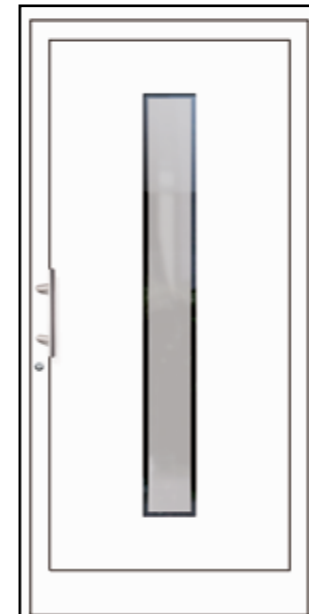

- Bautiefe 76 mm (Kunststoff)
- Bautiefe 72 mm (Aluminium)
- max. Außenmaß: 1140 x 2220 mm
- mind. Außenmaß: 895 x 2005 mm
- Füllung eingesetzt
- Standardfarbe: Weiß
- Sonderfarben: RAL 7012, RAL 7016, RAL 6009 (außen Feinstruktur farbig, innen weiß)
- Innendrücker Langschild weiß
- 3-fach Verriegelung mit zwei Schwenkriegeln

FENNI
Edelstahlrahmen
Glas Mattierung „Bonn“
Griff MAIKE, Edelstahl

GORM
Edelstahlrahmen
Glas Mattierung „Bonn“
Griff MAIKE, Edelstahl

ANDELE
Edelstahlrahmen
Glas Mattierung „Berlin“
Griff MAIKE, Edelstahl

SKAG
gefräste Nuten
Glas Mattierung „Bonn“
Griff MAIKE, Edelstahl

YANNI
gefräste Nuten
Glas Mattierung „Berlin“
Griff MAIKE, Edelstahl

KETIL
rahmenloser Glasausschnitt
Glas Mattierung „Berlin“
Griff MAIKE, Edelstahl