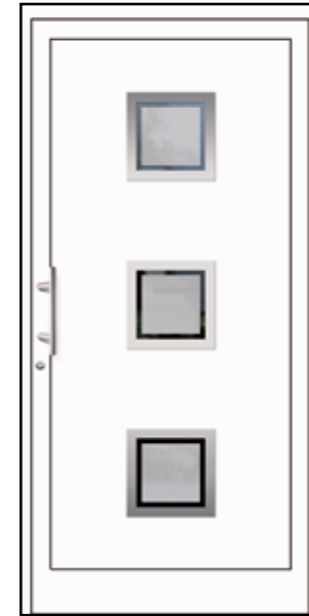

ANDELE
Edelstahlrahmen
Glas Mattierung „Berlin“
Griff MAIKE, Edelstahl