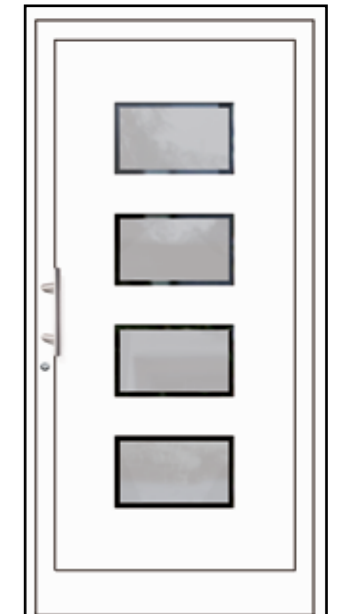

SKAG
gefräste Nuten
Glas Mattierung „Bonn“
Griff MAIKE, Edelstahl

YANNI
gefräste Nuten
Glas Mattierung „Berlin“
Griff MAIKE, Edelstahl

KETIL
rahmenloser Glasausschnitt
Glas Mattierung „Berlin“
Griff MAIKE, Edelstahl

MEHA
rahmenlose Glasausschnitte
Glas Mattierung „Bonn“
Griff MAIKE, Edelstahl

NILDA
rahmenlose Glasausschnitte
Glas Mattierung „Berlin“
Griff MAIKE, Edelstahl

Seitenteile
Zu allen Haustüren können auch Seitenteile geliefert werden.
Verglasungen wahlweise Mattierung „Bonn“, „Berlin“ oder Klarglas mit einem Ug-Wert von 1.1 W/m² K.