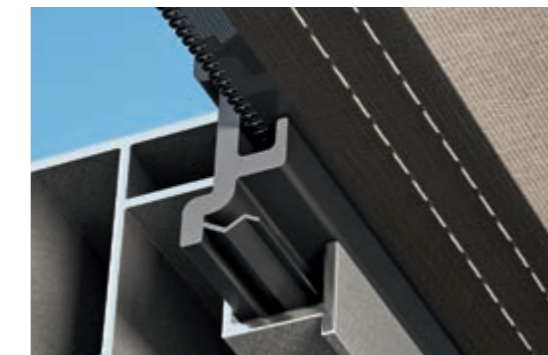

OptiStretch oder Stretch – immer ein straffes Tuch
Bei der Plaza Viva OptiStretch ist das Tuch an allen vier Seiten fest gespannt. Die Vorteile: ein besonders straffes Tuch und kein Lichtspalt an den Seiten. Die Basis-Version Plaza Viva Stretch ist zweiseitig gespannt und es gibt einen Lichtspalt zwischen Tuch und Seitenprofil. Bei beiden Varianten sorgt ein kraftvolles Seilspannsystem für gleichmäßigen Tuchstand.

Plaza Viva ist so konstruiert, dass von außen fast keine Verschraubungen zu sehen sind. Dadurch wirkt das **Markisen-Design** schlank, modern und elegant. Machen Sie Ihre Fassade mit Plaza Viva zu einem Schmuckstück!