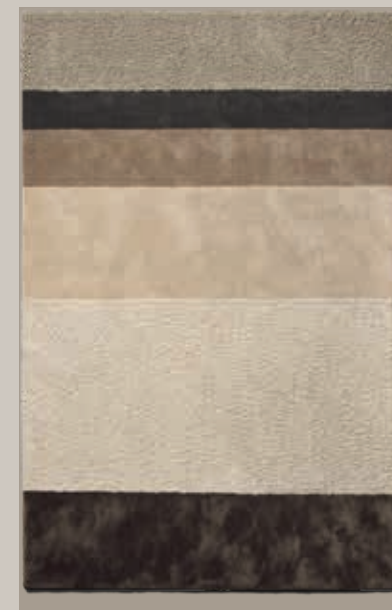

Wählen Sie aus 5 Dessins  
in den Maßen:

- 140 x 190 cm
- 190 x 300 cm
- 260 x 390 cm

Stripe Colour

Stripe Green

Stripe Dark

Stripe Brown

Stripe Rosé

**create**