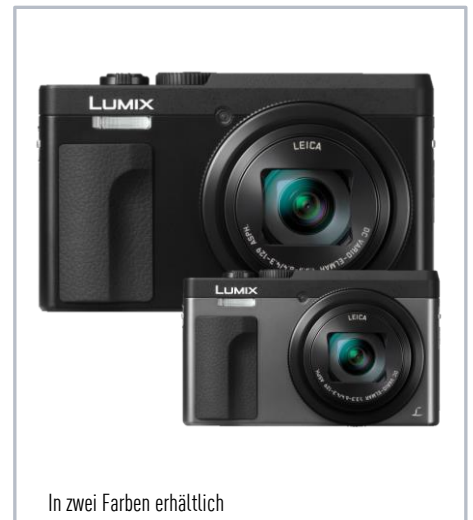

DC-TZ91

High-End Travelzoom

DIE IDEALE KOMBINATION AUS KOMPAKTHEIT UND GROSSEM ZOOMBEREICH

In zwei Farben erhältlich

Sucher und Touch LCD

Klapp-LCD für Bodenperspektiven oder Selfies

Im Gehäuse der TZ91 steckt ein leistungsstarkes 30x LEICA-Zoom (24-720mm) mit 5-Achsen-Bildstabilisierung und 20 MP Auflösung für nahezu jedes Motiv. Mit ihrer innovativen 4K-Funktion -inklusive 4K-Foto, Post-Focus und Focus-Stacking- fangen Fotografen denkbar einfach exakt das Bild ein, das ihnen vorschwebt.

Die TZ91 bietet sowohl Sucher mit Augensensor, als auch einen 180grad Klapp-Touchmonitor für bequeme Bodenperspektiven, Selfies mit Retusche-Funktionen oder Aufnahmen für den eigenen 4K-Video-Blog.

Mit einer Auflösung von 20.3 Megapixel können noch mehr Details erfasst werden und für hochpräzise und blitzschnelle Fokussierung sorgt der integrierte Hybrid-Kontrast-Autofokus durch DFD-Technologie, der sich besonders bei größerer Brennweite positiv bemerkbar macht. Über das integrierte WiFi-Modul bietet die LUMIX TZ91 ein flexibles Aufnahmeerlebnis, zu dem auch die Fernsteuerung per Smartphone gehört. Schließlich runden ein Multifunktionsring am Objektiv und die Aufnahme im RAW-Format die umfangreiche Ausstattung des Allrounders ab.

4K Foto & Video Funktion – 4K Foto 30B/s, Post Fokus, Focus Stacking, 4K30p bzw. Full HD 60p Video
 LEICA Objektiv mit 30x opt. Zoom – LEICA DC Objektiv, KB: 24-720mm, 5-Achsen OIS
 Sucher & 180grad-Klapp-Monitor – Sucher mit Augensensor, 3-Zoll Touch-LCD u.a. für Selfies
 Schneller Hybrid-Kontrast-AF – Sehr schneller AF dank DFD Technologie
 Manuelle Kontrolle Objektivring– Manueller Fokus, Fokus-Peaking, RAW, ISO 6400 (ext. 12.800)