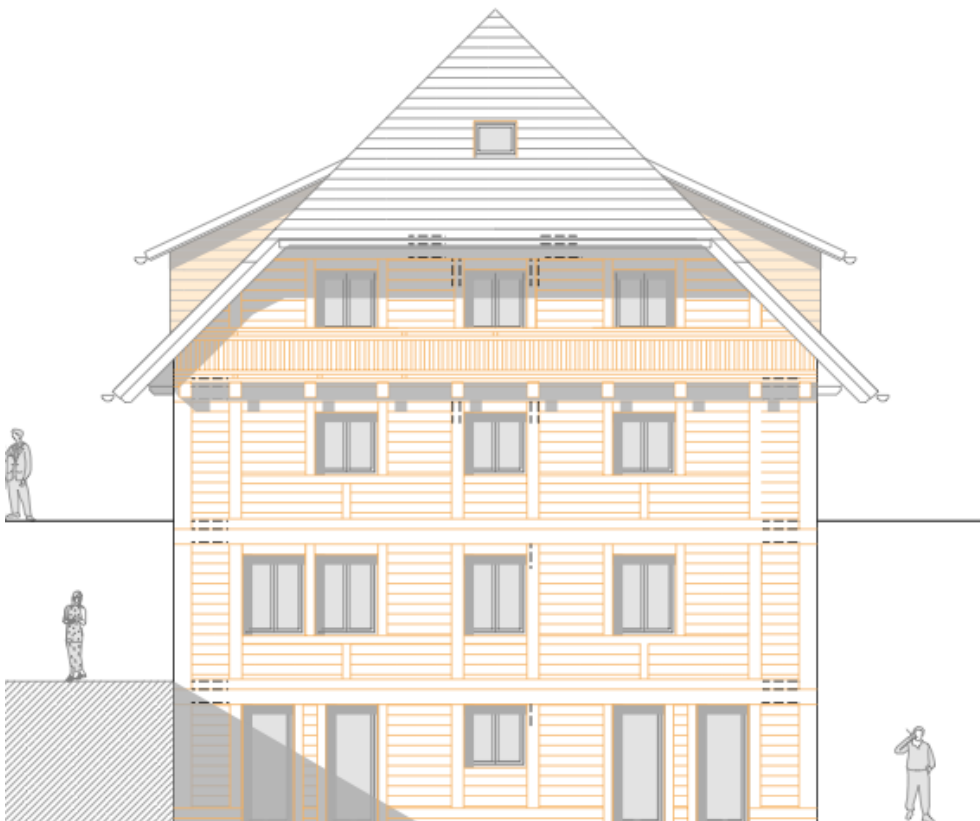

Gasthaus Sternwarte – Gatterweg 18 – 79682 Todtmoos
Tel. +49 (0)7755 939 88 55 info@gasthaus-sternwarte.de www.gasthaus-sternwarte.de

Bergansicht

Talansicht