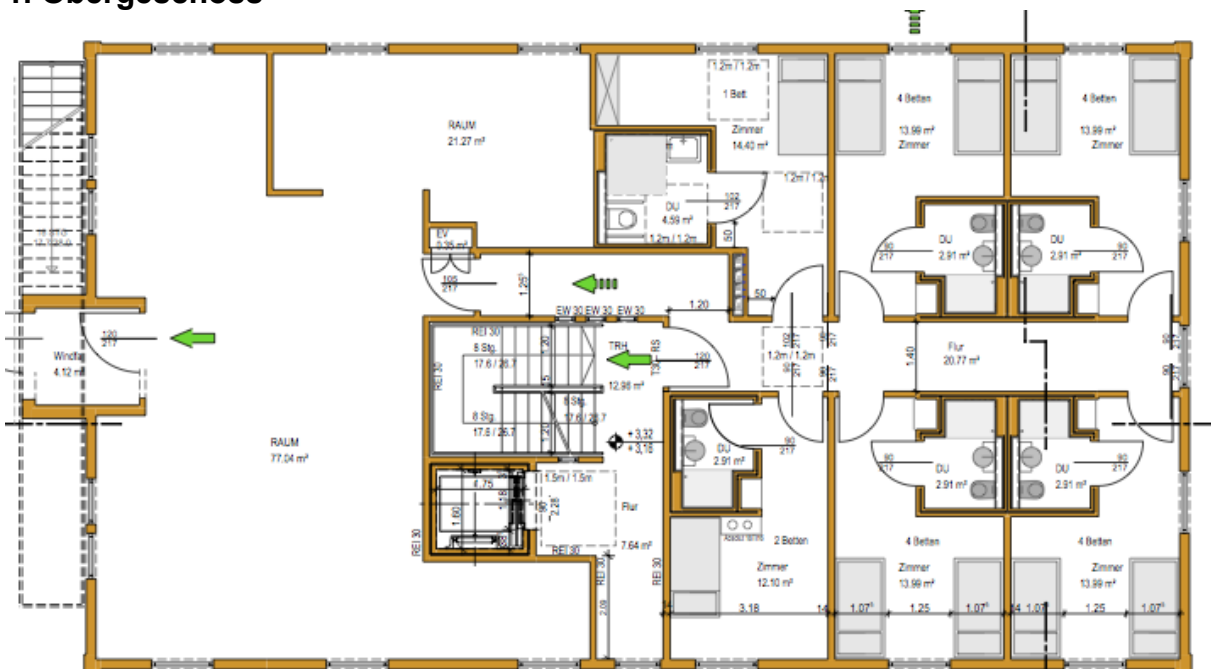

Raumaufteilung

Dachgeschoss

1. Obergeschoss

Gasthaus Sternwarte – Gatterweg 18 – 79682 Todtmoos
Tel. +49 (0)7755 939 88 55 info@gasthaus-sternwarte.de www.gasthaus-sternwarte.de

Erdgeschoss

Gasthaus Sternwarte – Gatterweg 18 – 79682 Todtmoos
 Tel. +49 (0)7755 939 88 55 info@gasthaus-sternwarte.de www.gasthaus-sternwarte.de

Kapazitäten

Gesamtschlafplätze für 46 Personen incl. 2 behindertgerechte Zimmer
 Das Haus verfügt über einen Fahrstuhl

Raumaufteilung		
Erdgeschoss		
Seminarraum	85 m2	Infrastruktur für Seminare und Schulungen kann gemietet werden
Gaststube	60 m2	45 Sitzplätze
Küche	40 m2	Kühlschränke, Kochherd, Backofen, Spülmaschine
Toiletten		Hindernisfreies WC / Damen-WC / Herren-WC
1. Obergeschoss / max. 24 Schlafplätze		
4-Bett-Zimmer	5 x 4 Betten	Zimmer mit Dusche und WC
Hindernisfreies Zimmer	1 x 4 Betten	Zimmer mit Dusche und WC / für Rollis geeignet
Dachgeschoss / max. 22 Schlafplätze		
4-Bett-Zimmer	3 x 4 Betten	Zimmer mit Dusche und WC
3-Bett-Zimmer	2 x 3 Betten	Zimmer mit Dusche und WC
Hindernisfreies Zimmer	1 x 4 Betten	Zimmer mit Dusche und WC / für Rollis geeignet