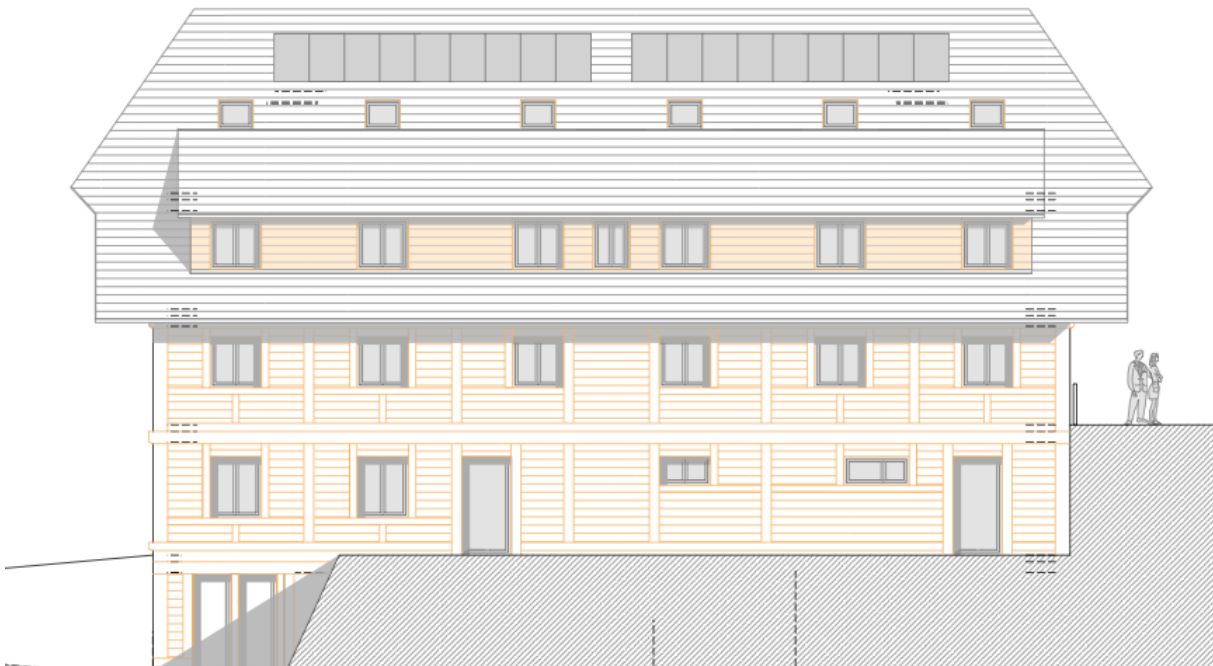

Gasthaus Sternwarte – Gatterweg 18 – 79682 Todtmoos
Tel. +49 (0)7755 939 88 55 info@gasthaus-sternwarte.de www.gasthaus-sternwarte.de

Hausansicht

Eingangsansicht

Gartenansicht

Gasthaus Sternwarte – Gatterweg 18 – 79682 Todtmoos
Tel. +49 (0)7755 939 88 55 info@gasthaus-sternwarte.de www.gasthaus-sternwarte.de