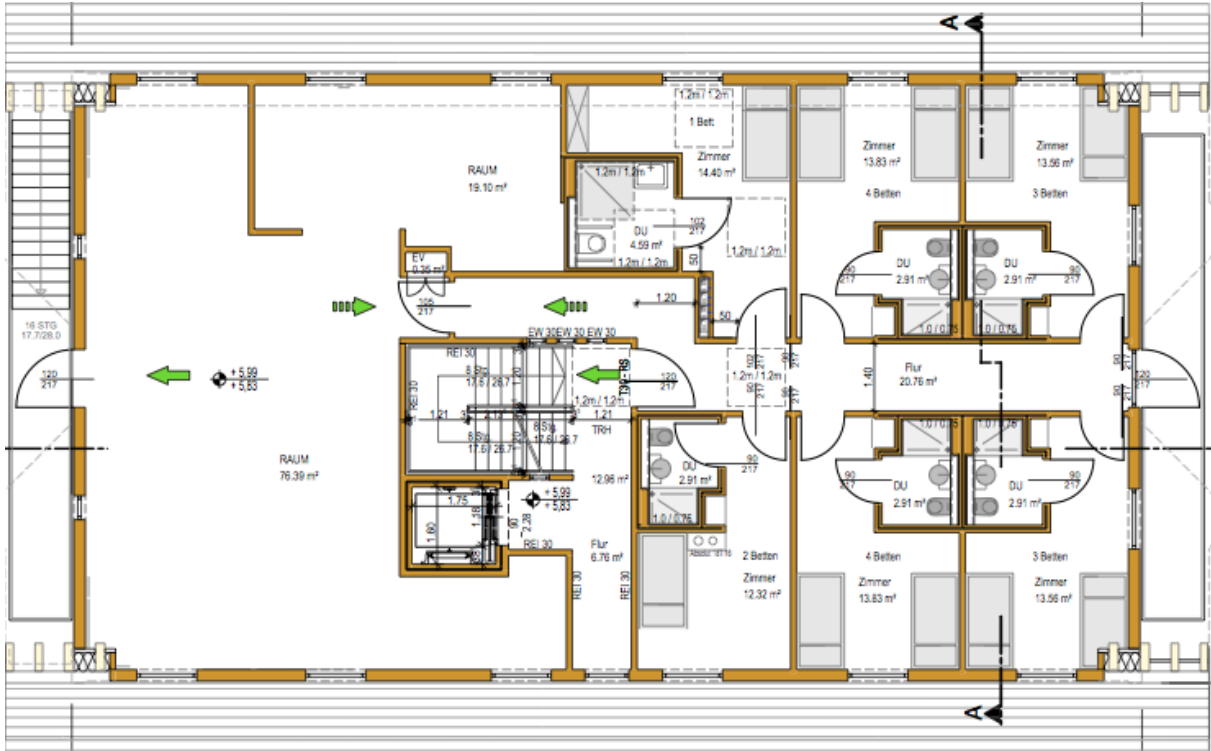

Raumaufteilung

Dachgeschoss

1. Obergeschoss

Gasthaus Sternwarte – Gatterweg 18 – 79682 Todtmoos
Tel. +49 (0)7755 939 88 55 info@gasthaus-sternwarte.de www.gasthaus-sternwarte.de

Erdgeschoss

Gasthaus Sternwarte – Gatterweg 18 – 79682 Todtmoos
 Tel. +49 (0)7755 939 88 55 info@gasthaus-sternwarte.de www.gasthaus-sternwarte.de

Kapazitäten

Gesamtschlafplätze für 46 Personen incl. 2 behindertgerechte Zimmer
 Das Haus verfügt über einen Fahrstuhl

Raumaufteilung		
Erdgeschoss		
Seminarraum	85 m2	Infrastruktur für Seminare und Schulungen kann gemietet werden
Gaststube	60 m2	45 Sitzplätze
Küche	40 m2	Kühlschränke, Kochherd, Backofen, Spülmaschine
Toiletten		Hindernisfreies WC / Damen-WC / Herren-WC
1. Obergeschoss / max. 24 Schlafplätze		
4-Bett-Zimmer	5 x 4 Betten	Zimmer mit Dusche und WC
Hindernisfreies Zimmer	1 x 4 Betten	Zimmer mit Dusche und WC / für Rollis geeignet
Dachgeschoss / max. 22 Schlafplätze		
4-Bett-Zimmer	3 x 4 Betten	Zimmer mit Dusche und WC
3-Bett-Zimmer	2 x 3 Betten	Zimmer mit Dusche und WC
Hindernisfreies Zimmer	1 x 4 Betten	Zimmer mit Dusche und WC / für Rollis geeignet