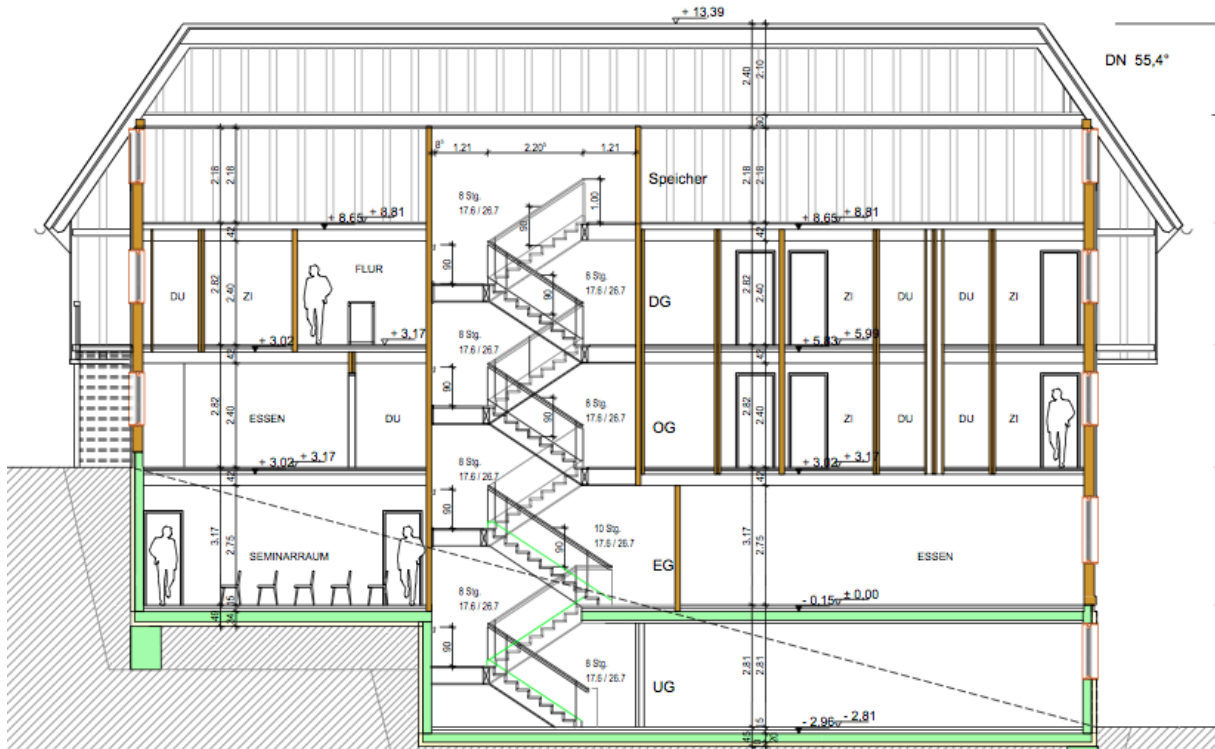

Gasthaus Sternwarte – Gatterweg 18 – 79682 Todtmoos
Tel. +49 (0)7755 939 88 55 info@gasthaus-sternwarte.de www.gasthaus-sternwarte.de

Querschnittsansicht