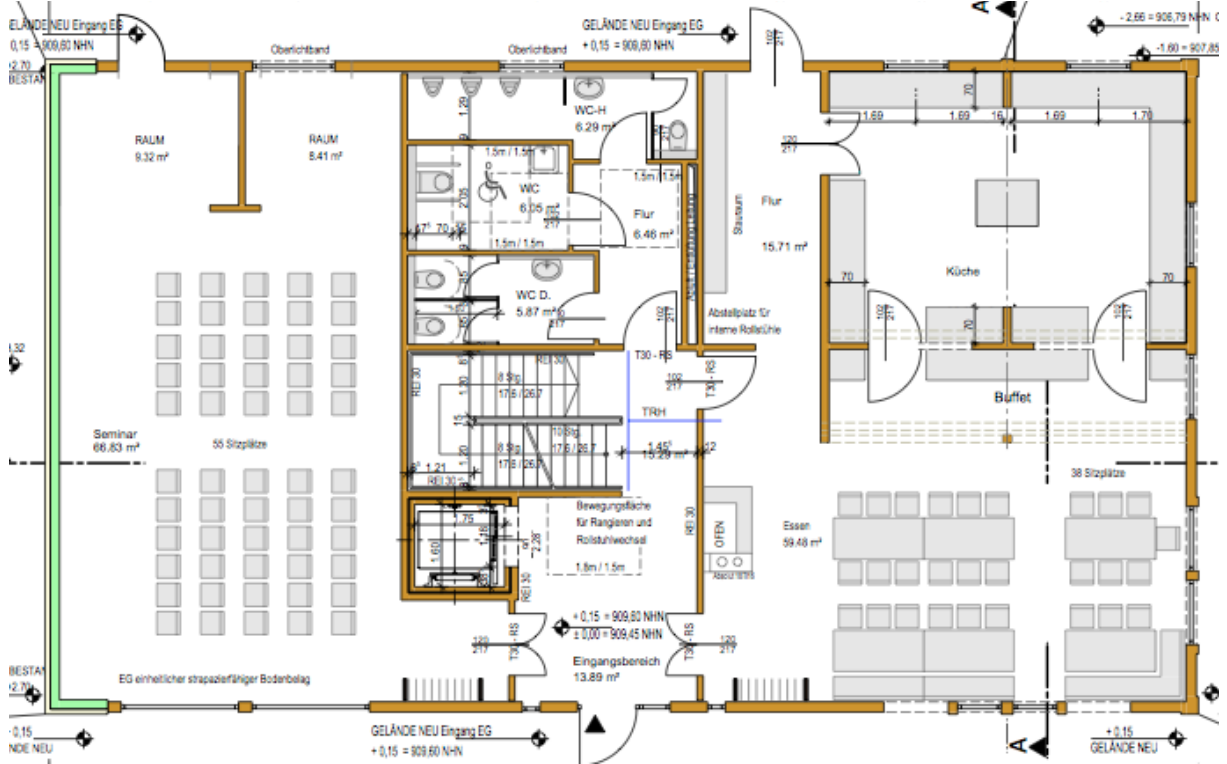

Raumaufteilung

Dachgeschoss

1. Obergeschoss

Gasthaus Sternwarte – Gatterweg 18 – 79682 Todtmoos
Tel. +49 (0)7755 939 88 55 info@gasthaus-sternwarte.de www.gasthaus-sternwarte.de

Erdgeschoss

Gasthaus Sternwarte – Gatterweg 18 – 79682 Todtmoos
 Tel. +49 (0)7755 939 88 55 info@gasthaus-sternwarte.de www.gasthaus-sternwarte.de

Kapazitäten

Gesamtschlafplätze für 46 Personen incl. 2 behindertgerechte Zimmer
 Das Haus verfügt über einen Fahrstuhl

Raumaufteilung		
Erdgeschoss		
Seminarraum	85 m2	Infrastruktur für Seminare und Schulungen kann gemietet werden
Gaststube	60 m2	45 Sitzplätze
Küche	40 m2	Kühlschränke, Kochherd, Backofen, Spülmaschine
Toiletten		Hindernisfreies WC / Damen-WC / Herren-WC
1. Obergeschoss / max. 24 Schlafplätze		
4-Bett-Zimmer	5 x 4 Betten	Zimmer mit Dusche und WC
Hindernisfreies Zimmer	1 x 4 Betten	Zimmer mit Dusche und WC / für Rollis geeignet
Dachgeschoss / max. 22 Schlafplätze		
4-Bett-Zimmer	3 x 4 Betten	Zimmer mit Dusche und WC
3-Bett-Zimmer	2 x 3 Betten	Zimmer mit Dusche und WC
Hindernisfreies Zimmer	1 x 4 Betten	Zimmer mit Dusche und WC / für Rollis geeignet