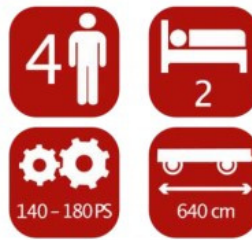

**Für weitere Details & Wünsche stehen wir Ihnen sehr gern zur Verfügung.
Sprechen Sie uns gern direkt an.**