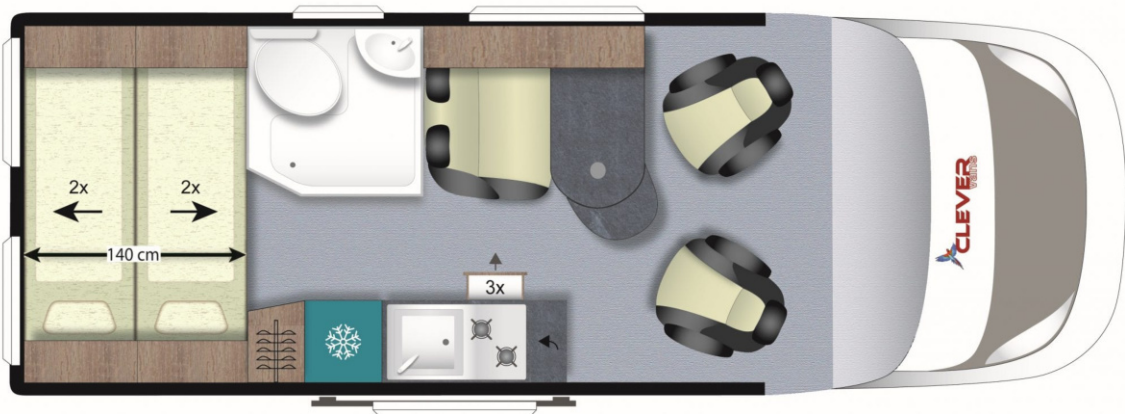

Für weitere Details & Wünsche stehen wir Ihnen zur Verfügung.
www.Brockmann-Reisemobile.de