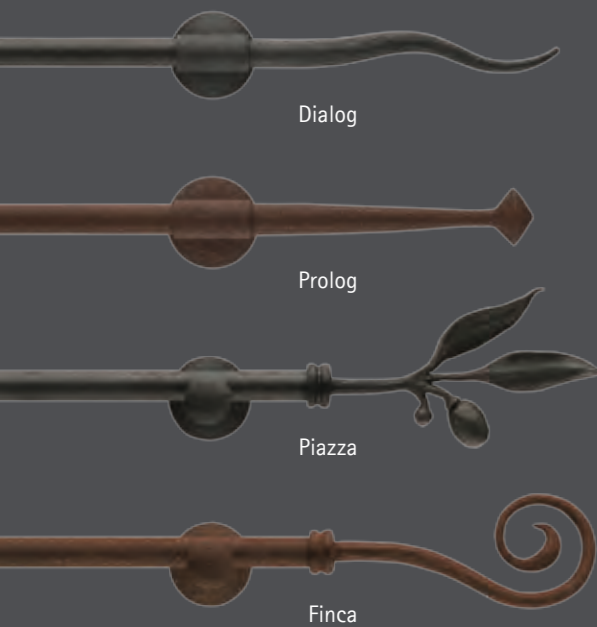

wertvoll

Epilog

Landhaus

Eisen - das Ur-Metall. Erschaffen aus Feuer und Erz. Liebevoll verarbeitet zu Garnituren mit Charme und Stil. Mit stimmungsvoll verspielten Formen und rustikalen Oberflächen setzen sie feine Akzente in jedem wohnlichem Ambiente. Willkommen in Ihrem ganz persönlichen Landhaus. Fühlen Sie sich zuhause!