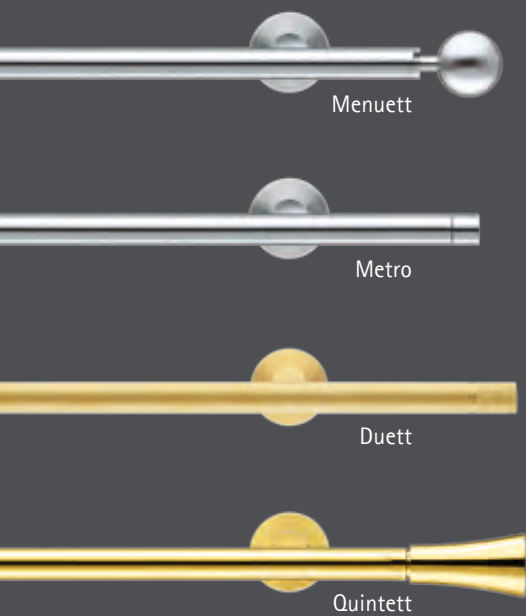

elegant

Phantom 20

Innenlauf rund

Vielseitig und wandelbar. Präzise auf Maß gebogen und mit unterschiedlichsten Trägervarianten passen sich die runden Innenlaufsysteme jeder Einrichtungssituation an. Die vielen Durchmesser und Oberflächen – von modern bis elegant – garantieren dabei immer für eine stilsichere Lösung.

interstil
Vorhang-Garnituren

innovativ