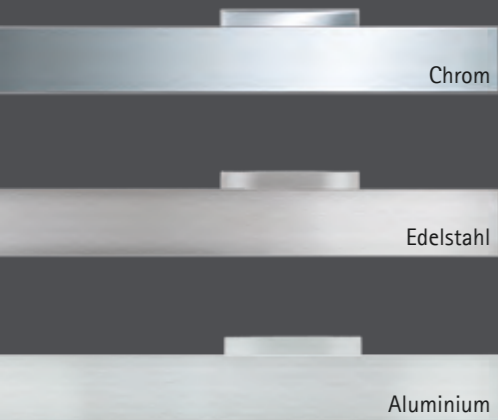

Die im Inneren des Profils versteckte Gleitertechnik garantiert einen perfekten Faltenwurf.

Wellenvorhang

Der feine Abstand zur Decke – stufenlos einstellbar. Die Schiene schwebt und schafft mit ihren edlen Oberflächen dennoch einen klaren Akzent am Fenster. Der unsichtbare Laufkanal und die Abkantungen ohne sichtbare Endkappen verfeinern den Gesamteindruck im Detail. Eine glanzvolle Aufhängung für den weich und zugleich gradlinig fließenden Wellenvorhang.

schwerelos

ø20

ø25

ø30

Zenit-Deckensystem

Zenit stellt mit seinen großen Tellern die Deckenaufhängung in den Mittelpunkt. Die magnetisch gehaltene Abdeckung verdeckt die Befestigung. Eine schmale Schattenfuge sorgt für klare Geometrien und Leichtigkeit. Die zu allen Seiten frei wählbare Ausrichtung der Teller ermöglicht interessante Gestaltungsspielräume.

konsequent

Quantum-Deckensystem

Die Brücke zur Decke. Quantum setzt mit seiner klaren Geometrie einen deutlichen Akzent. Der exakt definierte Abstand zur Decke verleiht dem System Eigenständigkeit. Die aufwändig gearbeiteten Oberflächen unterstreichen das Design der Träger auf eindrucksvolle Weise.

Designpreis
Deutschland
2011
NOMINIERT

gradlinig

Codex-Innenlauf flach

Purismus in Perfektion. Das gradlinige Profil wird am Abschluss elegant umgekantet und verzichtet somit gekonnt auf sichtbare Kappen. Der verdeckte Laufkanal und die unsichtbare Befestigung der Träger lassen Profil und Vorhang über die gesamte Spannweite schweben. Ein perfektes Produkt.