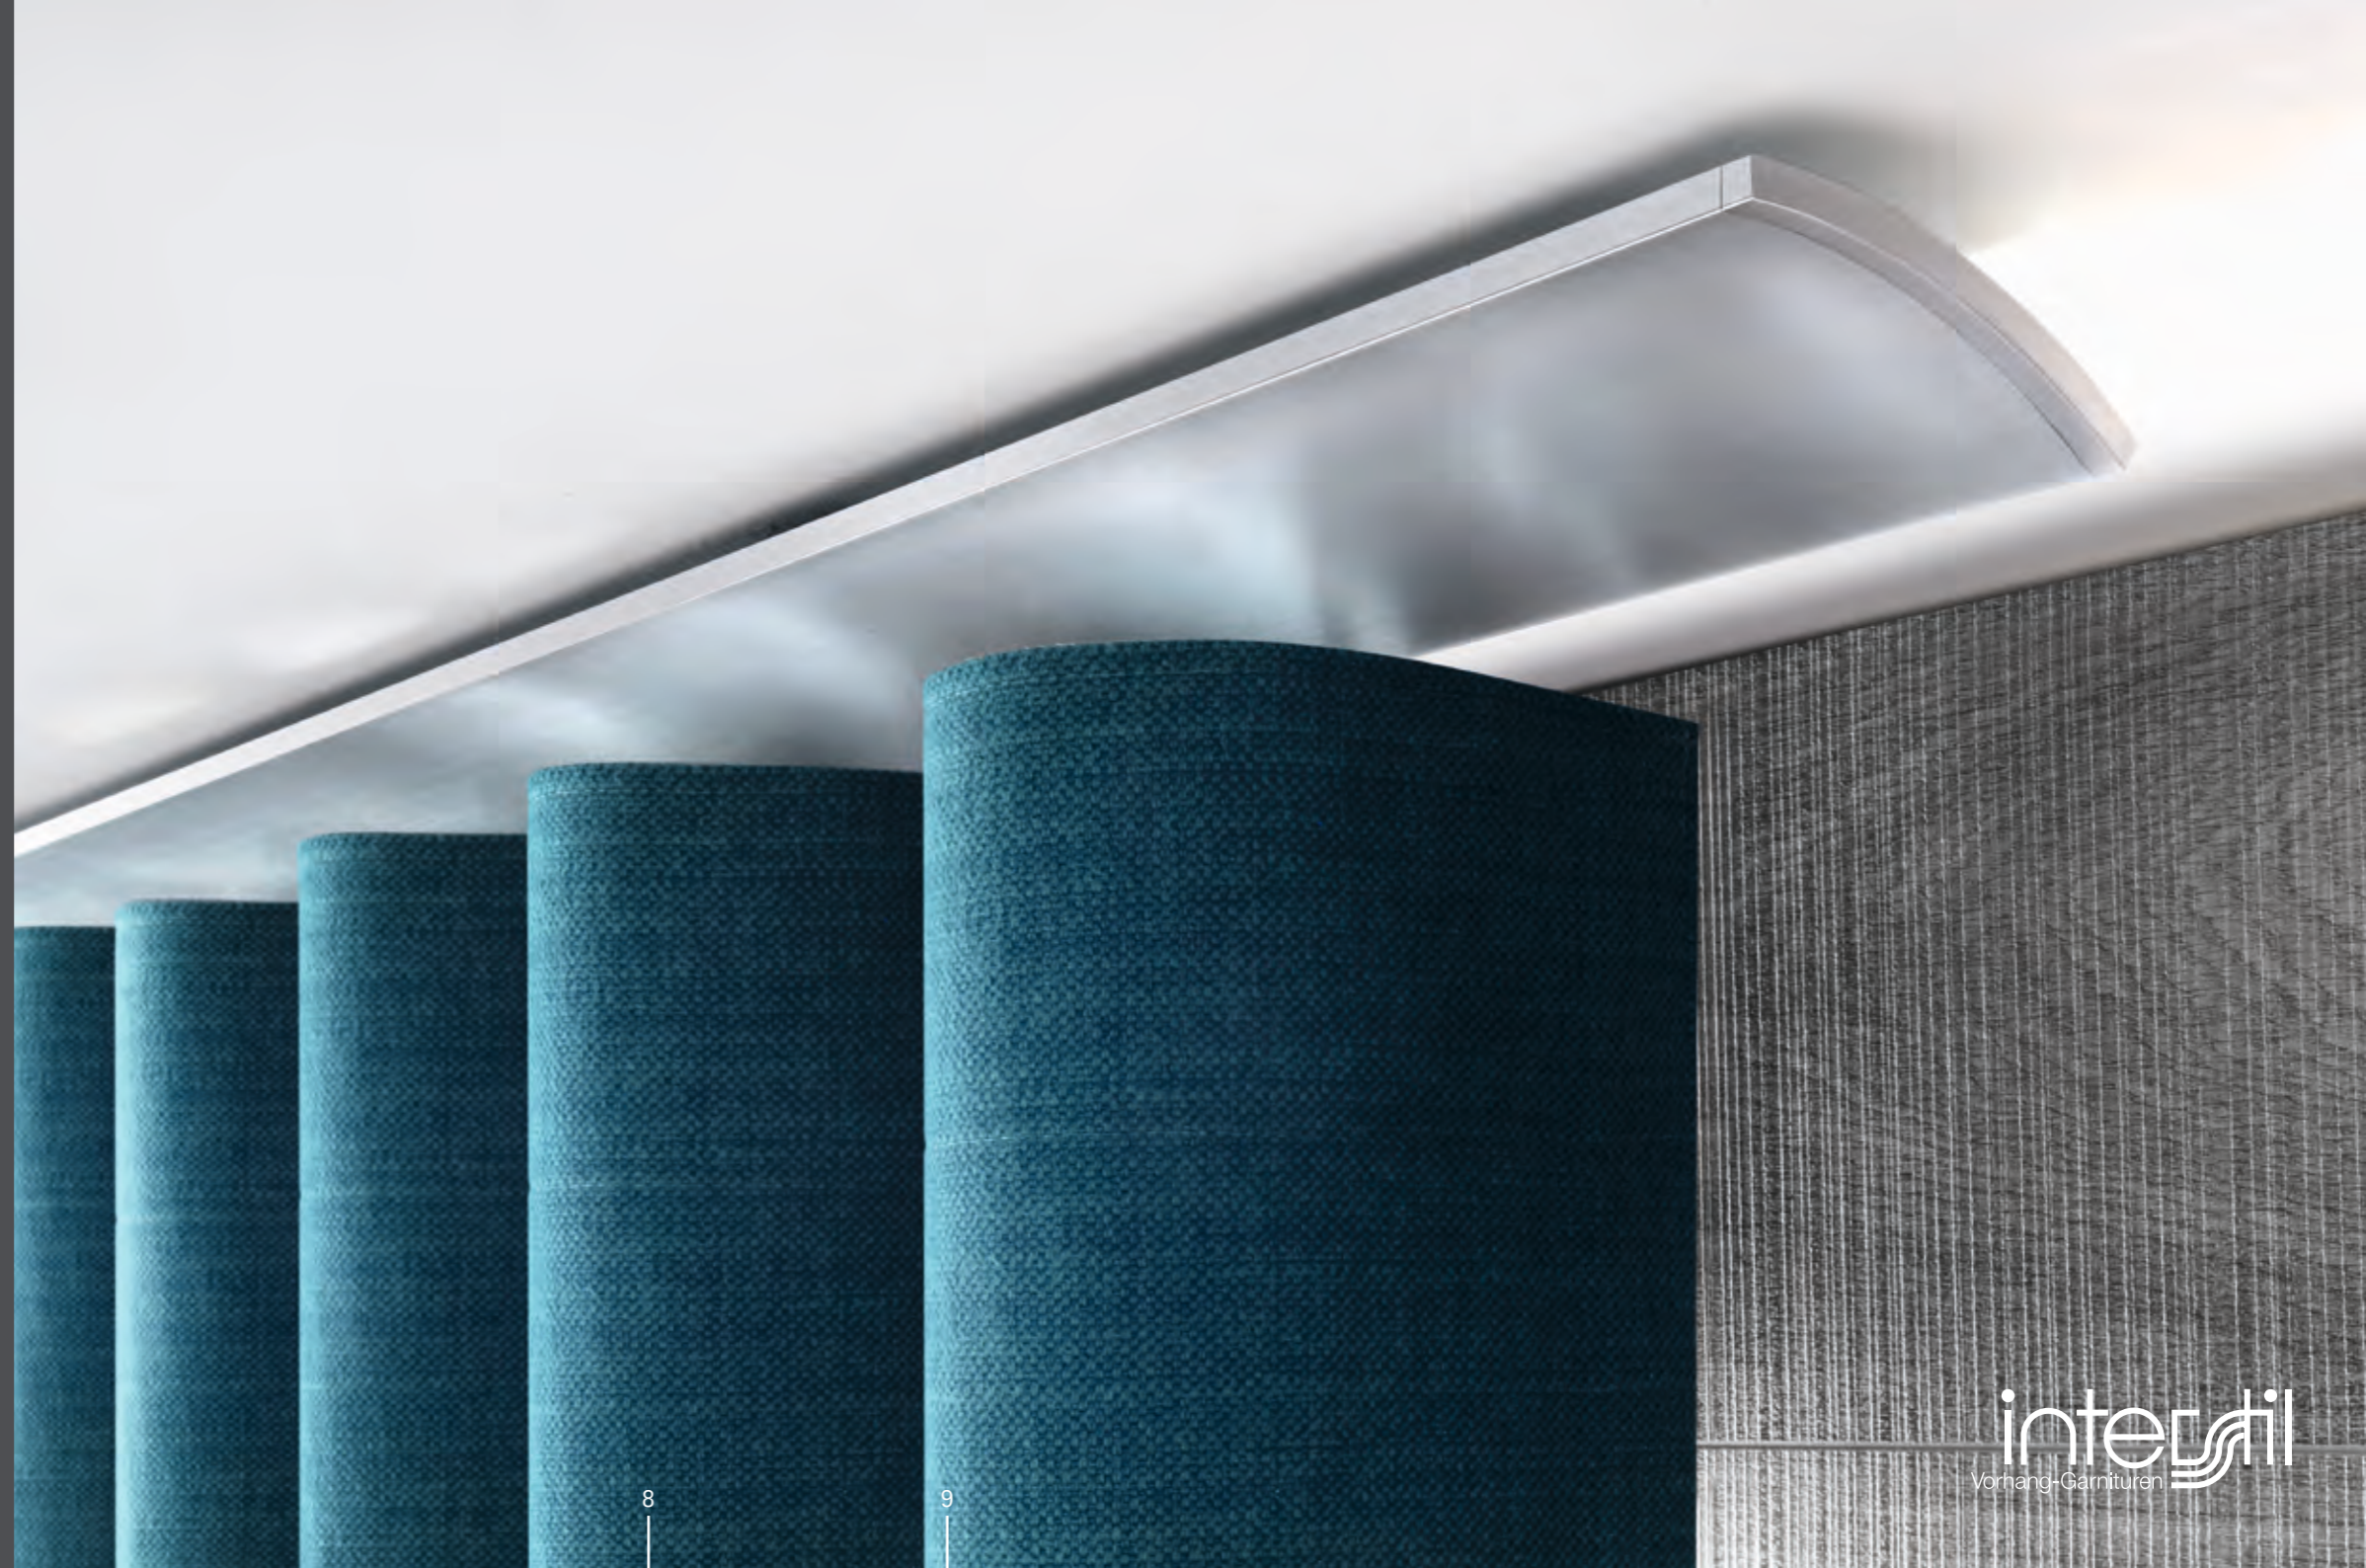

6

7

interstil
Vorhang-Garnituren

W2

Elegant und dezent zugleich. W2 schmiegt sich mit seiner konkaven Form an die Decke, nimmt dabei die großzügigen Schwünge im Wellenvorhang auf und bringt ihn somit eindrucksvoll zur Geltung. W2 betont die Aufhängung an der Decke und schafft dabei gleichzeitig durch die Schattenfuge zur Decke und den verdeckten Laufkanal ein Bild von Eleganz und Leichtigkeit.

W3

Markanter Träger und ein schnörkelloses Profil. Die Symbiose aus fließenden Formen und gradlinigen Elementen gibt dem Wellenvorhang eine unmissverständliche Position am Fenster. Dabei passt sich W3 in seinen unterschiedlichen Oberflächen elegant jedem Interieur an.

Die im Inneren des Profils versteckte Gleitertechnik garantiert einen perfekten Faltenwurf.

Wellenvorhang

Der feine Abstand zur Decke – stufenlos einstellbar. Die Schiene schwebt und schafft mit ihren edlen Oberflächen dennoch einen klaren Akzent am Fenster. Der unsichtbare Laufkanal und die Abkantungen ohne sichtbare Endkappen verfeinern den Gesamteindruck im Detail. Eine glanzvolle Aufhängung für den weich und zugleich gradlinig fließenden Wellenvorhang.

schwerelos

ø20

ø25

ø30

Zenit-Deckensystem

Zenit stellt mit seinen großen Tellern die Deckenaufhängung in den Mittelpunkt. Die magnetisch gehaltene Abdeckung verdeckt die Befestigung. Eine schmale Schattenfuge sorgt für klare Geometrien und Leichtigkeit. Die zu allen Seiten frei wählbare Ausrichtung der Teller ermöglicht interessante Gestaltungsspielräume.