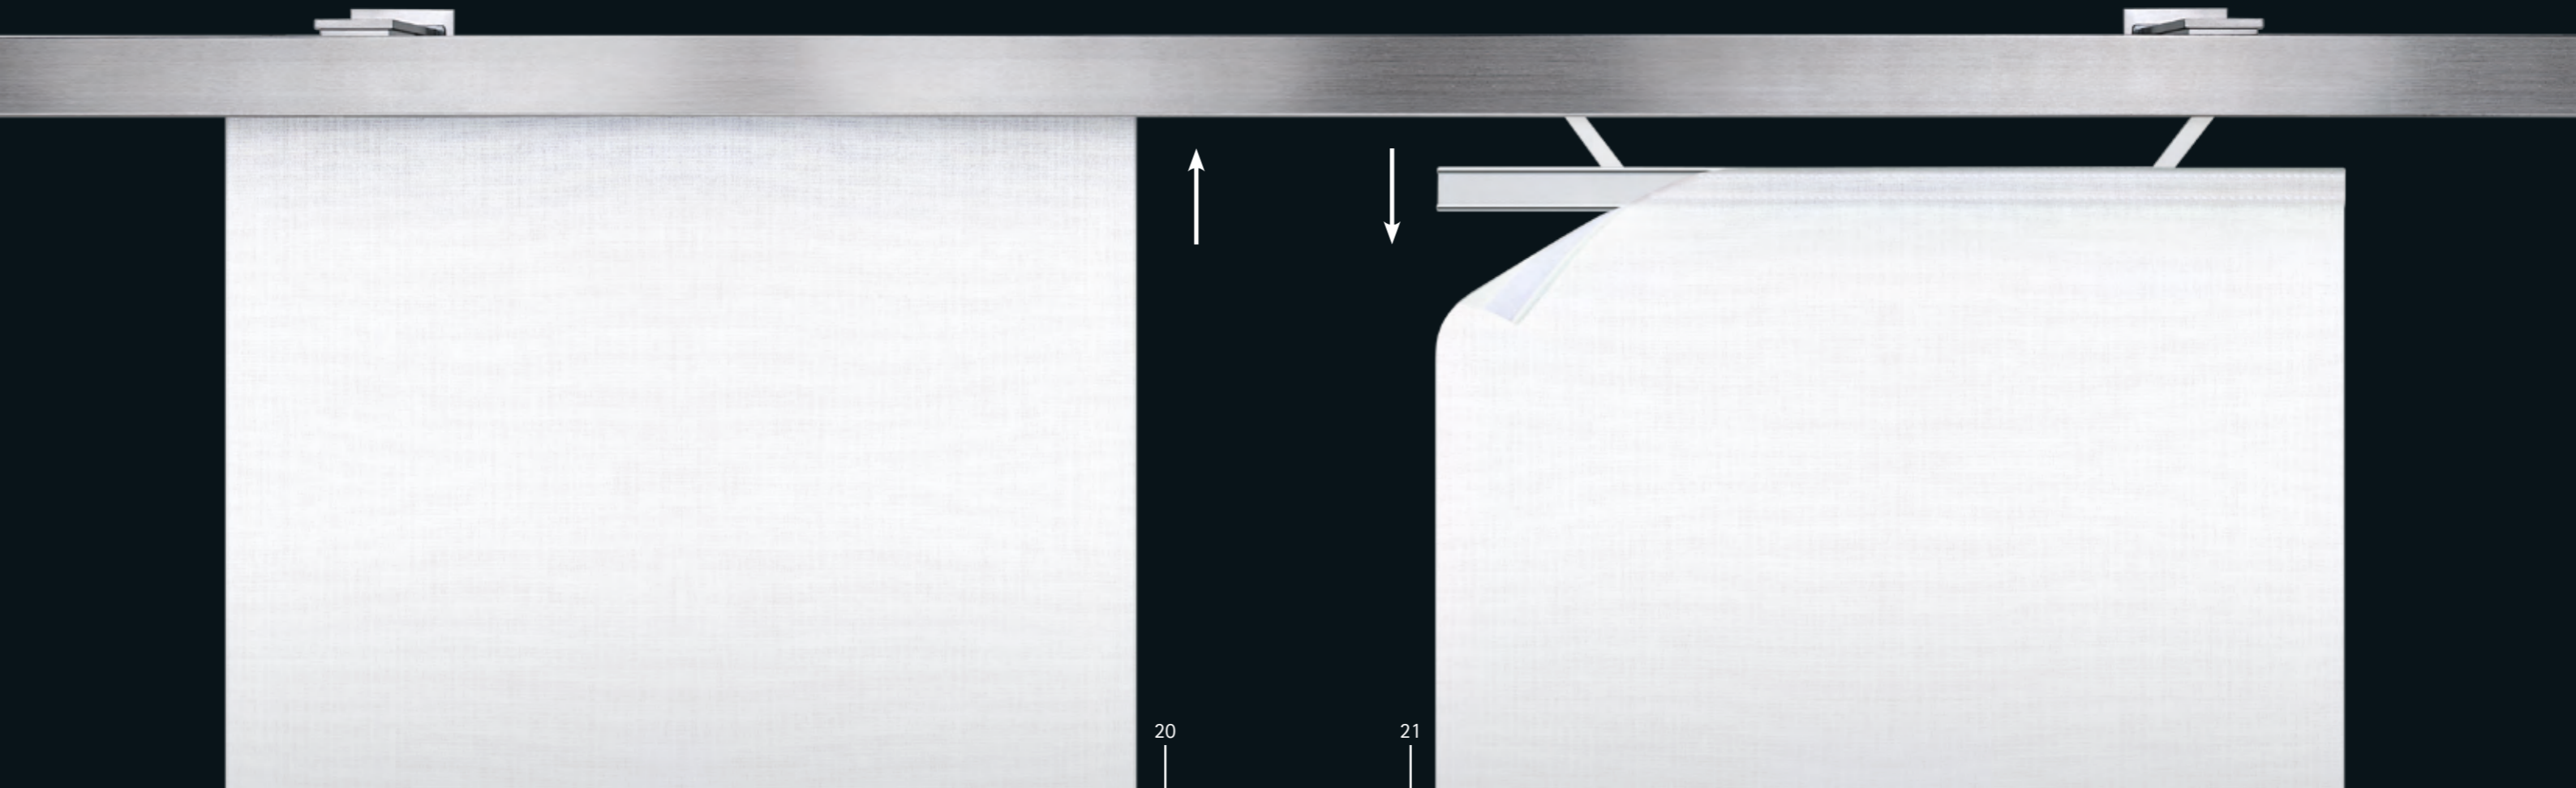

Die im Inneren des Profils versteckte Gleitertechnik garantiert einen perfekten Faltenwurf.

Wellenvorhang

Der feine Abstand zur Decke – stufenlos einstellbar. Die Schiene schwebt und schafft mit ihren edlen Oberflächen dennoch einen klaren Akzent am Fenster. Der unsichtbare Laufkanal und die Abkantungen ohne sichtbare Endkappen verfeinern den Gesamteindruck im Detail. Eine glanzvolle Aufhängung für den weich und zugleich gradlinig fließenden Wellenvorhang.

F1

Flächenvorhang

Das Deckensystem F1

Filigran. Zeitlos. Edel. Gleichmaßen selbstbewusst und zurückhaltend präsentiert sich das Deckensystem. Die präzise angeordneten Schienen schweben mit einer dezenten Schattenfuge unter der Decke und unterstreichen den schwerelosen Charakter von F1. Eine perfekte Lösung für großzügige Raumstrukturen und weite Fensterfronten.

F1

Flächenvorhang

verdeckte Stoffbefestigung...

Die Reduktion auf das Wesentliche. Dazu bleibt der F1 Paneelwagen hinter den Profilen versteckt und lässt das Dessin Ihrer Stoffe ungestört und in voller Höhe zur Geltung kommen. Ein vornehmer Zug. Der absenkbare Paneelwagen ermöglicht die bewährte Konfektion mit Flauschband und macht F1 zum idealen System für technische und dekorative Stoffe. Eine interstil Idee. Raffiniert. Patentiert.

schwerelos

ø20

ø25

ø30

Zenit-Deckensystem

Zenit stellt mit seinen großen Tellern die Deckenaufhängung in den Mittelpunkt. Die magnetisch gehaltene Abdeckung verdeckt die Befestigung. Eine schmale Schattenfuge sorgt für klare Geometrien und Leichtigkeit. Die zu allen Seiten frei wählbare Ausrichtung der Teller ermöglicht interessante Gestaltungsspielräume.