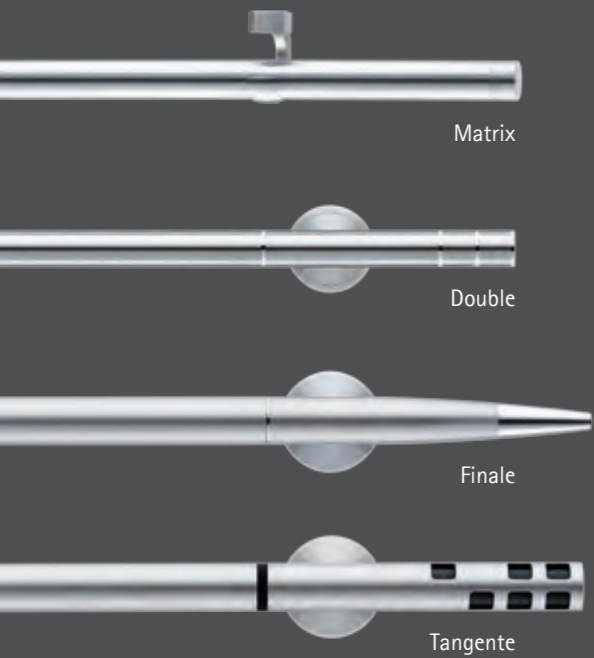

Vorhangstangen mit eingebauter Statik: Im Inneren der Stange verdeckt liegt ein gehärteter Stahldraht, der über eine Schraube am Ende außermittig verspannt wird. Die dadurch entstehenden Hebelkräfte heben die Stange an bis sie 100% gerade ist, ohne die Kräfte dabei auf die Träger zu übertragen.

Das Ergebnis: Spannweiten bis zu 400cm ohne Mittelträger für mehr Bewegungsfreiheit - ideal für großzügige Fensterfronten. Anwendbar in fast allen interstil Vorhangstangen.

outlook.1

outlook.1 eröffnet neue Perspektiven: Ein Mittelträger. Der Vorhang gleitet elegant über die gesamte Länge. Die integral-Technik hält outlook.1 in vollkommener Balance. Manchmal braucht es mutigen Innovationsgeist, um Träumen Gestalt zu geben.

interstil
Vorhang-Garnituren

vollendet

outlook.4

Weniger ist mehr. Träger und Endstück verschmelzen zu einer Einheit. outlook.4 setzt einen starken Akzent am Fenster – in purem Edelstahl oder in elegantem Nickel – optional mit Carbon-Rohr, damit die einzelnen Elemente klar zur Geltung kommen. Klarer kann man eine Vorhangstange nicht interpretieren.

zeitlos

Edelstahl

Stahl in seiner edelsten Form – feinst geschliffen und ohne künstliche Oberfläche – in zeitloser Klarheit. Die Präzision bis ins Detail zeigt sich in jeder einzelnen Komponente unserer Edelstahl Vorhangstangen. Funktionalität und gradliniges Design sind die komplementären Grundsteine dieser Kollektion.