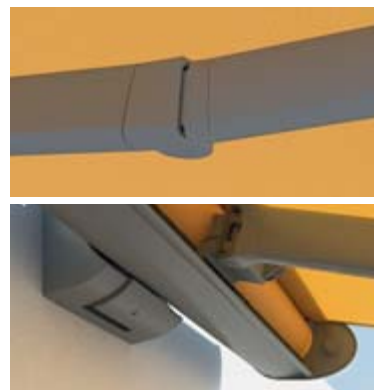

KOMBINIEREN SIE DESIGN UND KOMFORT!

TOPAKTUELLE GESTELLFARBEN

Bei weinor können Sie zwischen mehr als **50 Standardfarben** sowie über **150 weiteren RAL-Farben** auswählen. Die im hauseigenen Werk vorgenommene Pulverbeschichtung gewährleistet Farbechtheit und einen einheitlichen Glanzgrad.

EXKLUSIVE TUCHQUALITÄT

Wählen Sie aus über **150 Tuchvarianten** ihr ganz individuelles Dessin! Modernste Nanotechnologie lässt den Schmutz einfach abperlen. Und die innovative Technik der Spindüsenfärbung gewährleistet dauerhafte Farbbrillanz.

HÖCHSTE QUALITÄT

Ein straffes Tuch ist entscheidend für die Gesamtoptik der Markise. Dafür sorgt der **weinor LongLife-Arm mit Hightech-Band**.

Wie aus einem Guss: **Attraktive Konsolenabdeckungen** kaschieren die Schrauben zur Befestigung der Markise an der Wand.

MODERNE DESIGN-ABDECKUNGEN

Die formschönen **Kopfplattenringe im Edelstahl-Look** runden Ihre individuelle Kombination aus Gestellfarbe und Tuchdessin perfekt ab.

LICHT UND WÄRME

Ihre Optionen für mehr Komfort: Genießen Sie Terrassenabende unter warmweißen, stufenlos dimmbaren **LED-Spots**.

Mit dem **Heizsystem Tempura** können Sie Ihre Terrasse auch in kühleren Zeiten genießen. Es ist nachrüstbar und wird unauffällig an der Kassette der Markise befestigt.