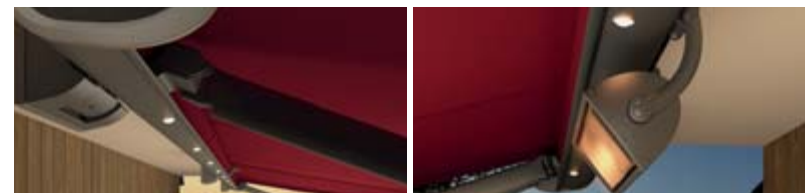

LICHT UND WÄRME

Ihre Optionen für mehr Komfort: Genießen Sie Terrassenabende unter warmweißen, stufenlos dimmbaren **LED-Spots**.

Mit dem **Heizsystem Tempura** können Sie Ihre Terrasse auch in kühleren Zeiten genießen. Es ist nachrüstbar und wird unauffällig an der Kassette der Markise befestigt.

Design-Empfehlung:
Gestellfarbe WT 029/90147 | Tuchdessin 3-718