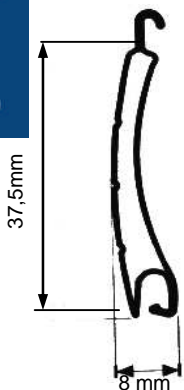

**Maximale Einbaumaße:**

Breite:	175 cm	Breite:	200 cm	Breite:	200 cm	Breite:	380 cm	Breite:	350 cm
Höhe:	150 cm	Höhe:	250 cm	Höhe:	220 cm	Höhe:	300 cm	Höhe:	300 cm
Fläche:	2,8 m <sup>2</sup>	Fläche:	5,0 m <sup>2</sup>	Fläche:	3,5 m <sup>2</sup>	Fläche:	8,0 m <sup>2</sup>	Fläche:	8,5 m <sup>2</sup>
Gewicht/m	3,0 kg	Gewicht/m	3,0 kg	Gewicht/m	1,65 kg	Gewicht/m	3,6 kg	Gewicht/m	7,3 kg

#### Farb-Nr.

**max.Breite: 1750 mm**  
**max.Höhe: 1500 mm**  
**max.Fläche: 2,8 m<sup>2</sup>**  
**Gewicht/m<sup>2</sup>: 3,0 kg**

= ohne Gewährleistung