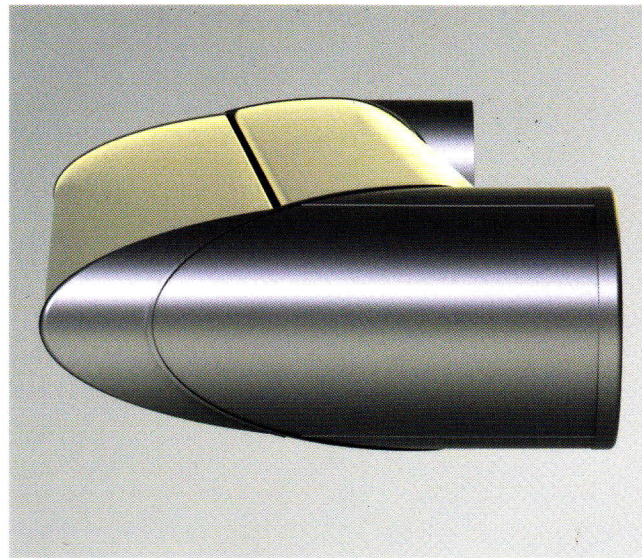

## Integrierte Senkrecht-Beschattung – Ihr zusätzliches Verkaufsargument

### Harmonisch integrierter Volant Plus

Die optionale Senkrecht-Beschattung Volant Plus der **weinor Zenara** ist harmonisch in das Ausfallprofil eingelassen. Damit integriert sich die Senkrecht-Beschattung in die elegant schlichte Formgebung und Geradlinigkeit der **weinor Zenara**.

Der in das Ausfallprofil integrierte Volant Plus bietet bei tiefstehender Sonne zusätzlichen Sonnenschutz bei einer maximalen Volantheöhe von 210 cm. Zudem sorgt die geschützte Technologie der schwimmenden Lagerung dafür, dass bei einer Breite von bis zu 6,5 m ein optimaler Tuchstand des Volanttuchs erreicht wird.

Der 3-in-1-Funkempfänger regelt gleich drei Funktionen: das Ein- und Ausfahren der Markise, die Bedienung des elektrischen Volants und der integrierten LED-Beleuchtung der **weinor Zenara**.

Bei der Montage der **weinor Zenara** mit Combio-Funkempfänger genügt ein einziges Zuleitungskabel, um die komplette Markise inklusive Volant, Motor und Licht anzuschließen und zu steuern. Dabei verläuft die Kabelführung unsichtbar in den Hohlkammern der Markisenarme.