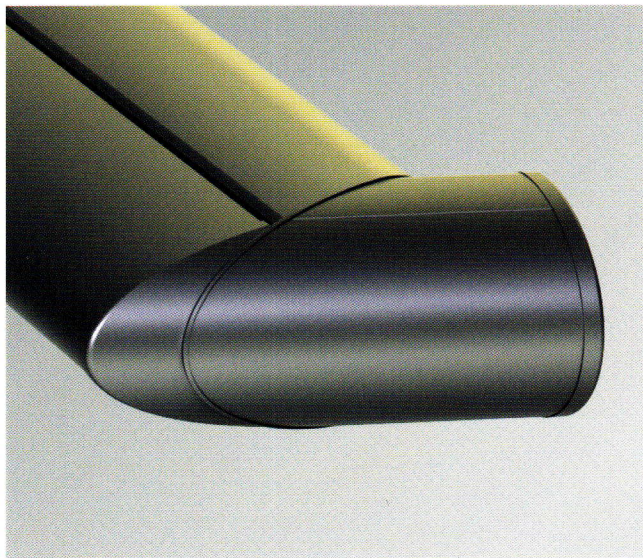

## Integrierte Senkrecht-Beschattung – Ihr zusätzliches Verkaufsargument

### Harmonisch integrierter Volant Plus

Die optionale Senkrecht-Beschattung Volant Plus der **weinor Zenara** ist harmonisch in das Ausfallprofil eingelassen. Damit integriert sich die Senkrecht-Beschattung in die elegant schlichte Formgebung und Geradlinigkeit der **weinor Zenara**.

Der in das Ausfallprofil integrierte Volant Plus bietet bei tiefstehender Sonne zusätzlichen Sonnenschutz bei einer maximalen Volantheöhe von 210 cm. Zudem sorgt die geschützte Technologie der schwimmenden Lagerung dafür, dass bei einer Breite von bis zu 6,5 m ein optimaler Tuchstand des Volanttuchs erreicht wird.

Der 3-in-1-Funkempfänger regelt gleich drei Funktionen: das Ein- und Ausfahren der Markise, die Bedienung des elektrischen Volants und der integrierten LED-Beleuchtung der **weinor Zenara**.

Bei der Montage der **weinor Zenara** mit Combio-Funkempfänger genügt ein einziges Zuleitungskabel, um die komplette Markise inklusive Volant, Motor und Licht anzuschließen und zu steuern. Dabei verläuft die Kabelführung unsichtbar in den Hohlkammern der Markisenarme.