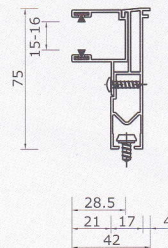

**FÜR NEUBAU
UND SANIERUNG**

Wickeldurchmesser bei
70er Achtkantwelle

Behanghöhe	Wickeldurchmesser*
1000 mm	130 mm
1400 mm	160 mm
1800 mm	190 mm
2200 mm	200 mm
2500 mm	210 mm

Maximale Behanghöhe (Fensterhöhe) in
Abhängigkeit von Beck+Heun-Rollladenkasten

Kastentyp	max. Behanghöhe**
ROKA-TOP-RG 30/30	2500 mm
ROKA-TOP 30/30	2500 mm
ROKA-THERM-RG 30/30	2500 mm
ROKA-THERM 30/30	2500 mm
ROKA-NEOLINE RR 210	2000 mm
ROKA-NEOLINE RR 165	nicht möglich

* Angegebene Wickeldurchmesser können je nach Wahl der Aufhängungen leicht differieren. Bei Auswahl der Rollladenkastengröße ist ausreichend „Luft“ zu berücksichtigen.
** Beispielwerte anhand einer Auswahl der Beck+Heun Lieferpalette.

Führungsschielenkombination
ALU-RG 75mm
mit Maxi-Führungsschiene für
ORIENTA_ROLLSTORE

Führungsschiene ALU-IR3
60x45mm Maxi für
ORIENTA_ROLLSTORE

**NORMALE AUF-
UND ABFAHRT**

**VOLLSTÄNDIG
GESCHLOSSEN**

**LAMELLENSTELLUNG/
INDIREKTER LICHTINFALL**