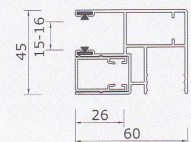

**FÜR NEUBAU
UND SANIERUNG**

Wickeldurchmesser bei
70er Achtkantwelle

Behanghöhe	Wickeldurchmesser*
1000 mm	130 mm
1400 mm	160 mm
1800 mm	190 mm
2200 mm	200 mm
2500 mm	210 mm

Maximale Behanghöhe (Fensterhöhe) in
Abhängigkeit von Beck+Heun-Rollladenkasten

Kastentyp	max. Behanghöhe**
ROKA-TOP-RG 30/30	2500 mm
ROKA-TOP 30/30	2500 mm
ROKA-THERM-RG 30/30	2500 mm
ROKA-THERM 30/30	2500 mm
ROKA-NEOLINE RR 210	2000 mm
ROKA-NEOLINE RR 165	nicht möglich

* Angegebene Wickeldurchmesser können je nach Wahl der Aufhängungen leicht differieren. Bei Auswahl der Rollladenkastengröße ist ausreichend „Luft“ zu berücksichtigen.
** Beispielwerte anhand einer Auswahl der Beck+Heun Lieferpalette.

Führungsschielenkombination
ALU-RG 75mm
mit Maxi-Führungsschiene für
ORIENTA_ROLLSTORE

Führungsschiene ALU-IR3
60x45mm Maxi für
ORIENTA_ROLLSTORE

**NORMALE AUF-
UND ABFAHRT**

**VOLLSTÄNDIG
GESCHLOSSEN**

**LAMELLENSTELLUNG/
INDIREKTER LICHTINFALL**