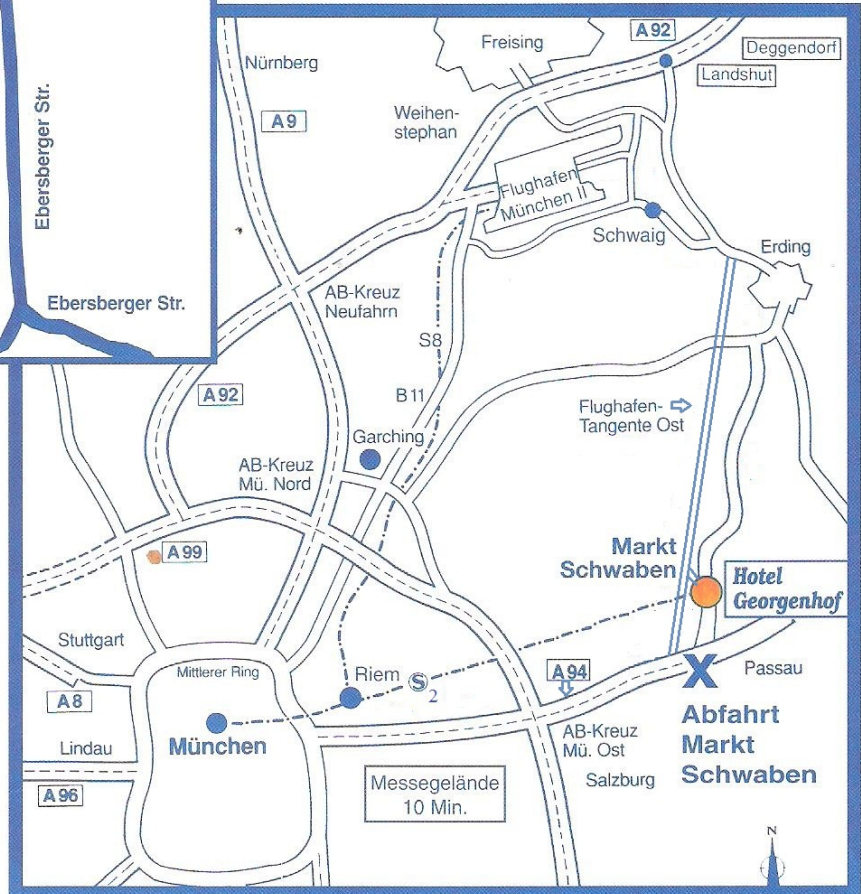

**Abfahrt
A94**

Anfahrtsbeschreibung:

A 94 - Passau / München

Abfahrt Markt Schwaben (ca. 5 km zum Hotel)

mit dem Auto/Bus:

Richtung Ortsmitte, folgen Sie dann der Beschilderung Richtung Bahnhof,
gegenüber finden Sie unser *Hotel Georgenhof*
(gebührenfreie Auto-/Busparkplätze auf unserem Freigelände)

mit öffentlichen Verkehrsmitteln (DB und S-Bahn):

S2 Richtung Erding, Haltestelle Markt Schwaben
Zug Richtung Mühldorf, Haltestelle Markt Schwaben

Wir wünschen eine angenehme Anreise!

Hotel Georgenhof GmbH Markt Schwaben · Bahnhofstr. 39 · 85570 Markt Schwaben