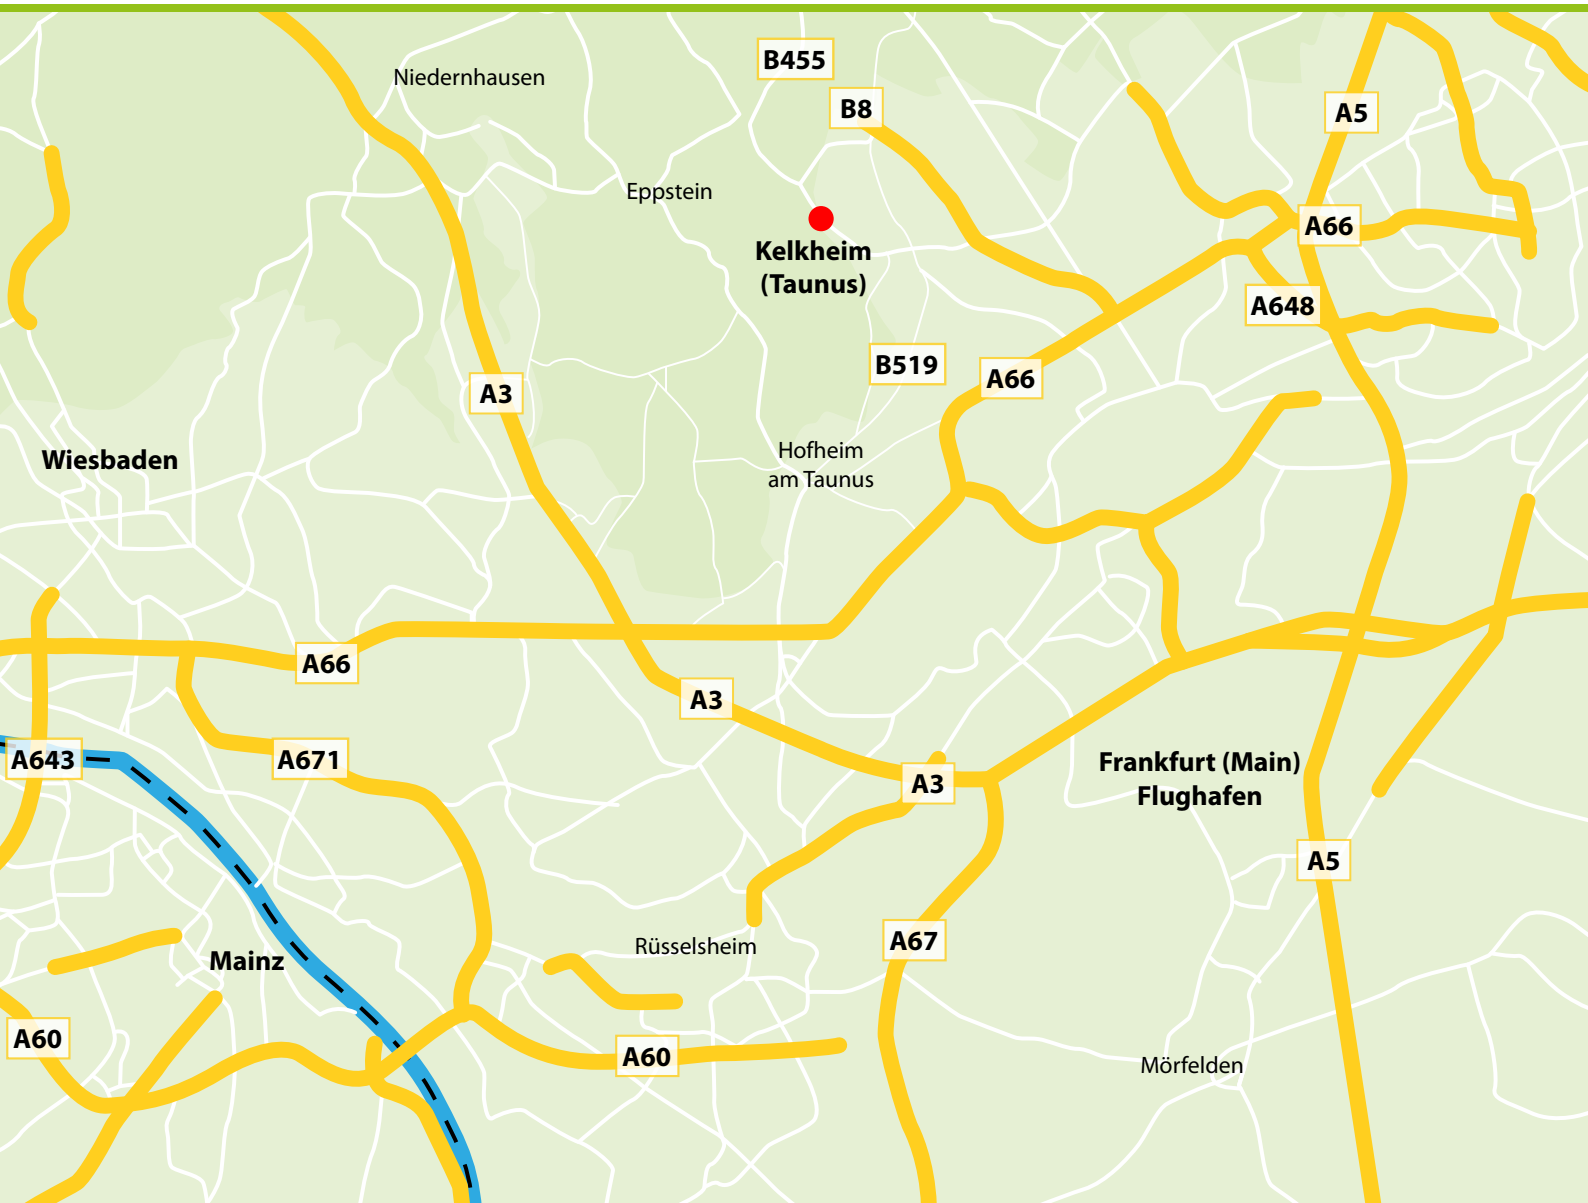

## Lage und Anfahrt – Umgebung

### Kommend von der A5 aus Norden oder Süden:

- Nehmen Sie die Abzweigung am Nordwestkreuz (von Norden kommend) bzw. am Westkreuz (von Süden kommend) auf die A66 und folgen Sie anschließend der nachfolgenden Beschilderung auf der A66

### Kommend von der A66 aus Frankfurt oder Wiesbaden:

- Abfahrt Königstein auf die B8 am Main-Taunus-Zentrum vorbei
- Abfahrt Kelkheim/Liederbach nach Kelkheim Ortseingang fahren
- Am Eingang von Kelkheim folgen Sie bitte der grünen Beschilderung „Waldhotel“

## Lage und Anfahrt – Kelkheim