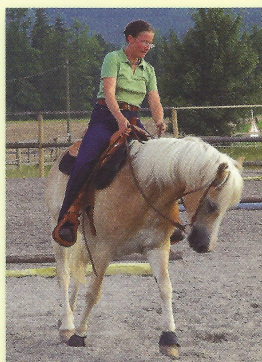

Individuelles Westerntraining

Training für Western- und Freizeitpferde
Feines Reiten durch Kommunikation

Antje Fink, Tr. B – Westernreiten

- ◆ Individueller Unterricht auf dem eigenen Pferd
- ◆ Reitkurse vor Ort
- ◆ Anreiten/Beritt
- ◆ Bodenarbeit und Verladetraining

Ich arbeite mit Pferden und lerne von ihnen. Bei jungen Tieren schaffe ich die Basis für eine vertrauensvolle Zusammenarbeit. Reiter mit eigenem Pferd ver helfe ich durch eine bessere Kommunikation zu feinem Reiten. Als Vermittler zwischen Mensch und Pferd ist es mein Ziel, beiden neue Möglichkeiten zu eröffnen.