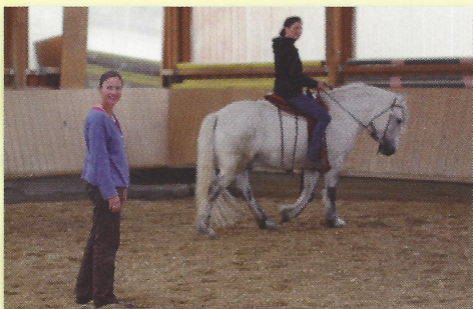

Individuelles Westerntraining

Training für Western- und Freizeitpferde
Feines Reiten durch Kommunikation

Antje Fink, Tr. B – Westernreiten

- ◆ Individueller Unterricht auf dem eigenen Pferd
- ◆ Reitkurse vor Ort
- ◆ Anreiten/Beritt
- ◆ Bodenarbeit und Verladetraining

Ich arbeite mit Pferden und lerne von ihnen. Bei jungen Tieren schaffe ich die Basis für eine vertrauensvolle Zusammenarbeit. Reiter mit eigenem Pferd ver helfe ich durch eine bessere Kommunikation zu feinem Reiten. Als Vermittler zwischen Mensch und Pferd ist es mein Ziel, beiden neue Möglichkeiten zu eröffnen.