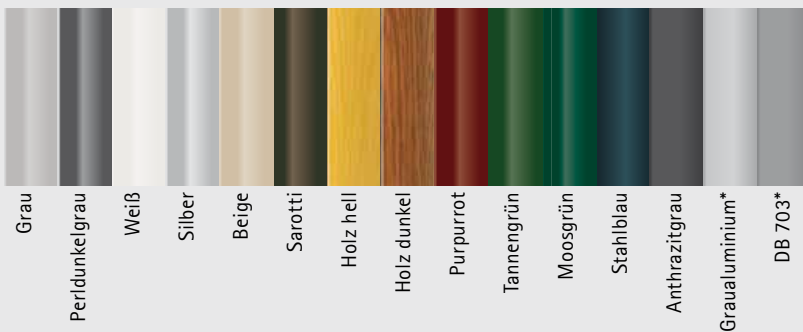

Viel Platz vor und in der Garage, da das Tor nicht aus-schwenkt.

Ideal für Wohnge-genden: Dank schall-dämpfender Werk-stoffe und Technik läuft GECCO sehr leise.

GECCO®

Das Deckenlaufwerk GECCO ist in den drei Systemfarben weiß, silber und dunkelbraun erhältlich.

Auf Wunsch ist GECCO statt einer der zwölf Standardfarben, mit 52 Folienbeschichtungen lieferbar - passend zu Haustüren und Fenstern.

Unsere Empfehlung!

Profilvarianten für mehr Gestaltungsmöglichkeiten

Für GECCO wurde das Profil ALUMINO 77 weiter modifiziert. Durch die glatten Profile entstand eine neue, edle Außenoptik. Optional sind die Profile auch mit gerillter Oberfläche erhältlich. Wählen Sie unter zwölf modernen Standardfarben. Von außen ist der Torpanzer auch in zahlreichen Farben folierbar.