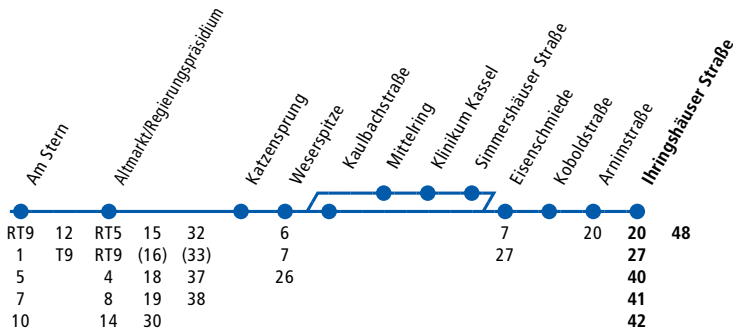

Drusetal ▶ Bf. Wilhelmshöhe ▶ Weigelstraße ▶ Rathaus  
 Königsplatz ▶ Am Stern ▶ Weserspitze ▶ Ihringhäuser Straße

KVG

☒ Fahrzeug rückt in den Betr. Wilhelmshöhe ein  
 ☒ Fahrzeug rückt in den Betr. Sandershäuser Str. ein

Die Linie 3 verkehrt grundsätzlich mit Niederflurfahrzeugen.