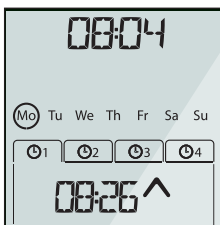

CHRONIS io

– intuitive Bedienung, einfache Installation

Präsentieren Sie Ihren Kunden jetzt eine ganz besondere Funk-Programmschaltuhr. Produkte auf Basis der Funktechnik io-homecontrol können damit automatisch gesteuert werden.

Chronis io ist eine 1-Kanal-Funksteuerung, alle Befehle werden für die komplett eingelernte Gruppe ausgeführt.

3 Betriebsarten, viele Vorteile

on *Automatikbetrieb*

Die Zeitfunktion ist aktiviert: die io-Produkte im Haus führen die programmierten Befehle automatisch aus.

- Wochenprogramm (jeder Tag kann einzeln eingestellt werden)
- Vier verschiedene Schaltzeiten pro Tag sind möglich
- Beispiel für Rollläden im Erdgeschoss Südseite:

08.26 h – alle Rollläden öffnen sich
11.00 h – die Rollläden fahren in eine Zwischenposition, um das Aufheizen der Räume zu vermeiden
15.30 h – alle Rollläden öffnen sich
Bei Sonnenuntergang (im Cosmicprogramm hinterlegt) werden alle Rollläden geschlossen.