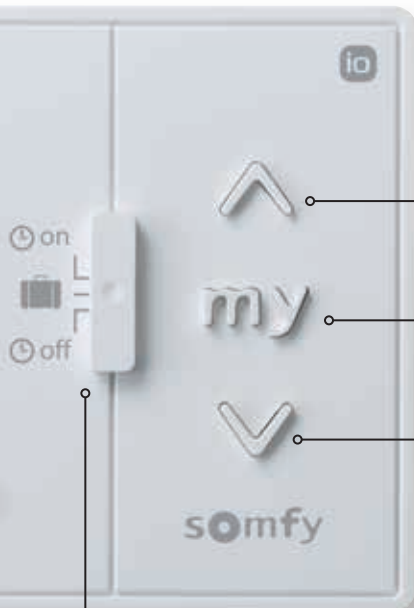

off *Manuelle Bedienung*

Die programmierten Befehle werden nicht ausgeführt. Die Bewohner öffnen und schließen Rollläden, Raffstoren und Screens per Knopfdruck.

Steuerungsrückseite

Schnelle Einstellung

- Die Prog-Taste erleichtert das Einlernen
- Die Install-Taste auf der Steuerungsrückseite ermöglicht schnelle Voreinstellungen durch den Monteur

Großes, hinterleuchtetes Display
für gute Lesbarkeit zu jeder Tageszeit

Originalgröße

Schiebeschalter Betriebsart
Damit wählt Ihr Kunde ganz einfach den gewünschten Steuerungsmodus (manuell oder automatisch)

Manuelle Bedienung
Die übersichtliche Anordnung der Tasten macht die Bedienung ganz einfach.

„auf/an“

„stop“ oder „my“ (Die individuelle Zwischenposition kann ganz einfach eingestellt und wieder abgerufen werden.)