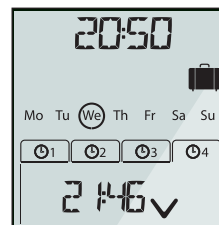

Anwesenheitssimulation

Das Haus führt die programmierten Befehle zeitversetzt aus. So wirkt das Gebäude auch bei Abwesenheit der Bewohner belebt.

- Alle hinterlegten Befehle (Rollläden auf/ab, Licht an/aus ...) werden ausgeführt. Die Zeiten verändern sich nach dem Zufallsprinzip und variieren von 0 bis 30 Minuten.