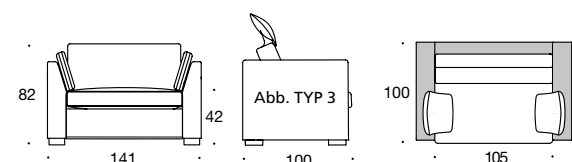

BW-122-1000
Sessel

BW-122-3006
Anbauelement 1/80

BW-122-3014
Anbauelement 1/92,5

BW-122-3022
Anbauelement 1/105

BW-122-1001
Love Seat 105

BW-122-3007
Anbauelement 1/80 tief

BW-122-3015
Anbauelement 1/92,5 tief

BW-122-3023
Anbauelement 1/105 tief

BW-122-1002
Love Seat 105 tief

BW-122-3008
Abschlusselement 1/80 re/li

BW-122-3000
Sofa 2/80

BW-122-3001
Sofa 2/80 tief

BW-122-3010
Anbauelement 2/80

BW-122-3018
Anbauelement 2/92,5

BW-122-3026
Anbauelement 2/105

BW-122-3002
Sofa 2/92,5

BW-122-3011
Anbauelement 2/80 tief

BW-122-3019
Anbauelement 2/92,5 tief

BW-122-3027
Anbauelement 2/105 tief

BW-122-3003
Sofa 2/92,5 tief

BW-122-3012
Abschlusselement 2/80 re/li

BW-122-3004
Sofa 2/105

BW-122-2000
Hocker

TYP 1

TYP 2

TYP 3

TYP 4

TYP 5

TYP 6