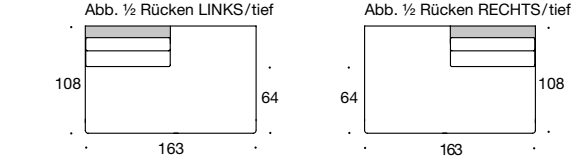

BW-122-4001
Eckteil 90° tief einseitig

BW-122-4002
Eckteil 90° tief beidseitig

BW-122-3032
Abschlusselement 2/80 ½ Rücken re/li

BW-122-3033
Abschlusselement 2/80 tief ½ Rücken re/li

Bitte beachten:

Bei Armlehne TYP 3 müssen die Kissen für die Armlehnen-Kopfstützen inkl. Bügel und Kissen gesondert bestellt werden (aufpreispflichtig).