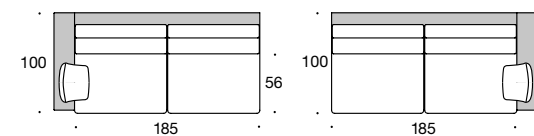

BW-122-3021
Abschlusselement 2/92,5 tief re/li

BW-122-3020
Abschlusselement 2/92,5 re/li