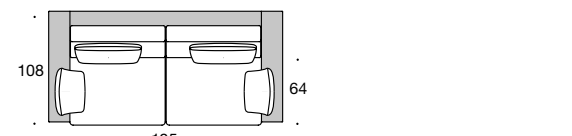

BW-122-3003
Sofa 2/92,5 tief