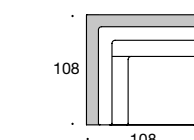

Sessel
Breite inkl. AL: 84 cm
Tiefe 94 cm

Hocker
Breite 90 cm
Tiefe 60 cm

Zu den Korpusbreiten sind die jeweiligen Armlehnenbreiten zu addieren.

Couchtisch BW-T-122-200
Breite 100 cm, Tiefe 100 cm, Höhe 25 cm

Tischelement BW-T-122-201
Breite 80 cm, Tiefe 94,5 cm, Höhe 37 cm

Tischelement BW-T-122-202
Breite 80 cm, Tiefe 102,5 cm, Höhe 37 cm

INSPIRATION

Tisch: INSPIRATION - Leuchte: ARCUS

BW-122-3030
LC re/li

BW-122-3031
LC tief re/li

BW-122-3034
LC breit re/li

BW-122-3035
LC breit tief re/li

Der Longchair wird wahlweise mit Rückenverstellung geliefert. Die Gesamttiefe beträgt bei ausgeklapptem Rückenteil 199 cm.

BW-122-4000
Eckteil 90°

BW-122-4001
Eckteil 90° tief einseitig

BW-122-4002
Eckteil 90° tief beidseitig

BW-122-3032
Abschlusselement 2/80 ½ Rücken re/li

BW-122-3033
Abschlusselement 2/80 tief ½ Rücken re/li

Bitte beachten:

Bei Armlehne TYP 3 müssen die Kissen für die Armlehnen-Kopfstützen inkl. Bügel und Kissen gesondert bestellt werden (aufpreispflichtig).