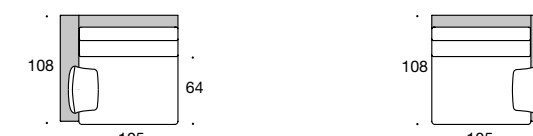

BW-122-3025
Abschlusselement 1/105 tief re/li