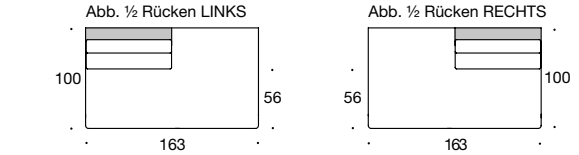

BW-122-4002
Eckteil 90° tief beidseitig

BW-122-3032
Abschlusselement 2/80 ½ Rücken re/li