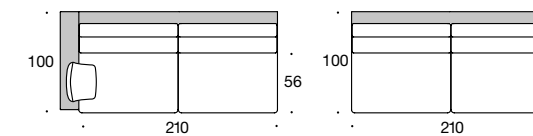

BW-122-3029
Abschlusselement 2/105 tief re/li

BW-122-3028
Abschlusselement 2/105 re/li