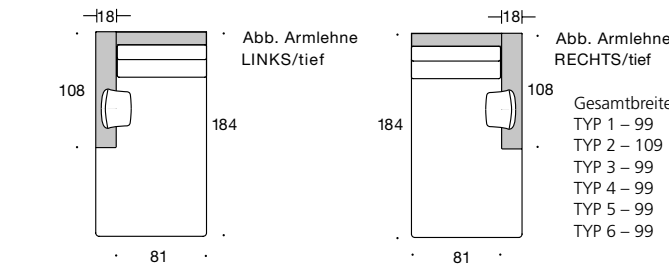

Sessel
Breite inkl. AL: 84 cm
Tiefe 94 cm

Hocker
Breite 90 cm
Tiefe 60 cm

Zu den Korpusbreiten sind die jeweiligen Armlehnenbreiten zu addieren.

Couchtisch BW-T-122-200
Breite 100 cm, Tiefe 100 cm, Höhe 25 cm

Tischelement BW-T-122-201
Breite 80 cm, Tiefe 94,5 cm, Höhe 37 cm

Tischelement BW-T-122-202
Breite 80 cm, Tiefe 102,5 cm, Höhe 37 cm

INSPIRATION

Tisch: INSPIRATION - Leuchte: ARCUS

BW-122-3030
LC re/li

BW-122-3031
LC tief re/li

BW-122-3034
LC breit re/li

BW-122-3035
LC breit tief re/li

Der Longchair wird wahlweise mit Rückenverstellung geliefert. Die Gesamttiefe beträgt bei ausgeklapptem Rückenteil 199 cm.

BW-122-4000
Eckteil 90°