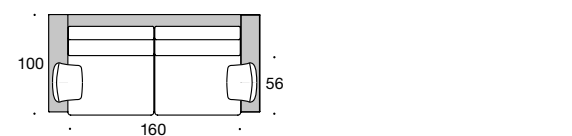

BW-122-3000
Sofa 2/80