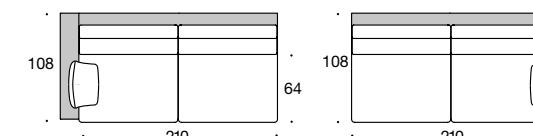

BW-122-3029
Abschlusselement 2/105 tief re/li