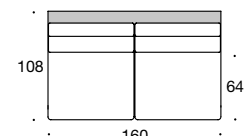

BW-122-3011
Anbauelement 2/80 tief