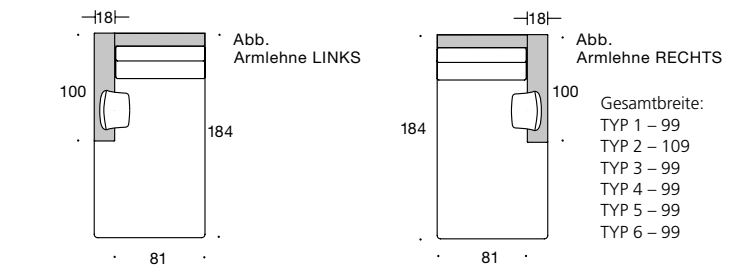

Sessel
Breite inkl. AL: 84 cm
Tiefe 94 cm

Hocker
Breite 90 cm
Tiefe 60 cm

Zu den Korpusbreiten sind die jeweiligen Armlehnenbreiten zu addieren.

Couchtisch BW-T-122-200
Breite 100 cm, Tiefe 100 cm, Höhe 25 cm

Tischelement BW-T-122-201
Breite 80 cm, Tiefe 94,5 cm, Höhe 37 cm

Tischelement BW-T-122-202
Breite 80 cm, Tiefe 102,5 cm, Höhe 37 cm

INSPIRATION

Tisch: INSPIRATION - Leuchte: ARCUS

BW-122-3030
LC re/li

BW-122-3031
LC tief re/li

BW-122-3034
LC breit re/li

BW-122-3035
LC breit tief re/li

Der Longchair wird wahlweise mit Rückenverstellung geliefert. Die Gesamttiefe beträgt bei ausgeklapptem Rückenteil 199 cm.

BW-122-4000
Eckteil 90°