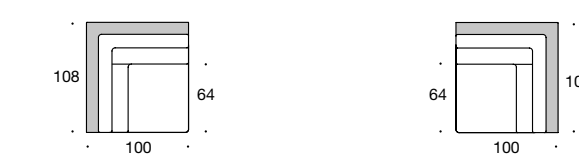

BW-122-4000
Eckteil 90°

BW-122-4001
Eckteil 90° tief einseitig