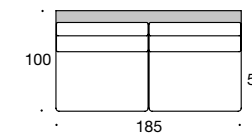

BW-122-3018
Anbauelement 2/92,5