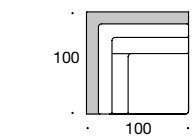

Sessel
Breite inkl. AL: 84 cm
Tiefe 94 cm

Hocker
Breite 90 cm
Tiefe 60 cm

Zu den Korpusbreiten sind die jeweiligen Armlehnenbreiten zu addieren.

Couchtisch BW-T-122-200
Breite 100 cm, Tiefe 100 cm, Höhe 25 cm

Tischelement BW-T-122-201
Breite 80 cm, Tiefe 94,5 cm, Höhe 37 cm

Tischelement BW-T-122-202
Breite 80 cm, Tiefe 102,5 cm, Höhe 37 cm

INSPIRATION

Tisch: INSPIRATION - Leuchte: ARCUS

BW-122-3030
LC re/li

BW-122-3031
LC tief re/li

BW-122-3034
LC breit re/li

BW-122-3035
LC breit tief re/li

Der Longchair wird wahlweise mit Rückenverstellung geliefert. Die Gesamttiefe beträgt bei ausgeklapptem Rückenteil 199 cm.

BW-122-4000
Eckteil 90°