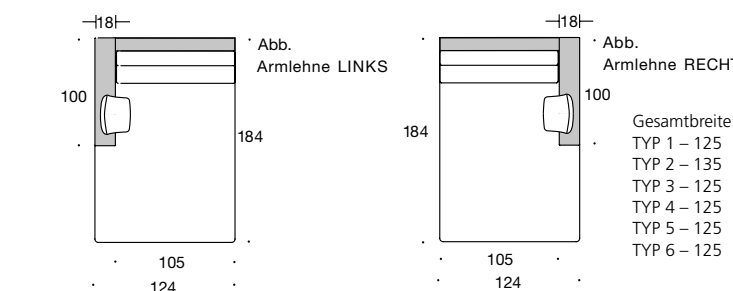

BW-122-3034
LC breit re/li