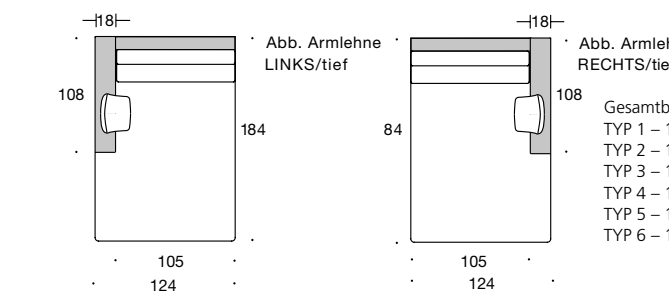

BW-122-3035
LC breit tief re/li

Der Longchair wird wahlweise mit Rückenverstellung geliefert. Die Gesamttiefe beträgt bei ausgeklapptem Rückenteil 199 cm.