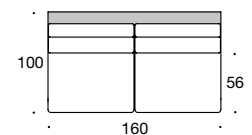

BW-122-3010
Anbauelement 2/80