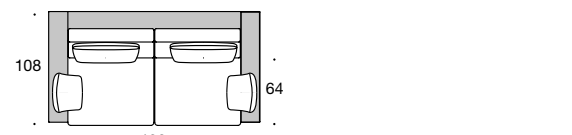

BW-122-3001
Sofa 2/80 tief