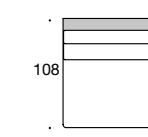

BW-122-3023
Anbauelement 1/105 tief