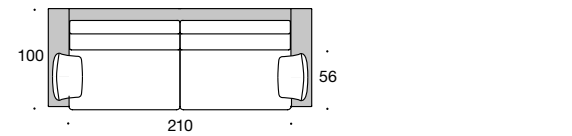

BW-122-3004
Sofa 2/105