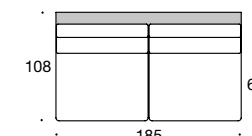

BW-122-3019
Anbauelement 2/92,5 tief