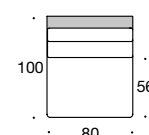

BW-122-1000
Sessel

BW-122-3006
Anbauelement 1/80

BW-122-3014
Anbauelement 1/92,5

BW-122-3022
Anbauelement 1/105

BW-122-1001
Love Seat 105

BW-122-3007
Anbauelement 1/80 tief

BW-122-3015
Anbauelement 1/92,5 tief

BW-122-3023
Anbauelement 1/105 tief

BW-122-1002
Love Seat 105 tief

BW-122-3008
Abschlusselement 1/80 re/li

BW-122-3000
Sofa 2/80

BW-122-3001
Sofa 2/80 tief

BW-122-3010
Anbauelement 2/80

BW-122-3018
Anbauelement 2/92,5

BW-122-3026
Anbauelement 2/105

BW-122-3002
Sofa 2/92,5

BW-122-3011
Anbauelement 2/80 tief

BW-122-3019
Anbauelement 2/92,5 tief

BW-122-3027
Anbauelement 2/105 tief

BW-122-3003
Sofa 2/92,5 tief

BW-122-3012
Abschlusselement 2/80 re/li

BW-122-3004
Sofa 2/105

BW-122-2000
Hocker

TYP 1

TYP 2

TYP 3

TYP 4

TYP 5

TYP 6