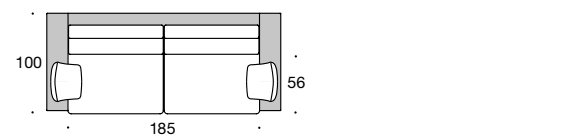

BW-122-3002
Sofa 2/92,5