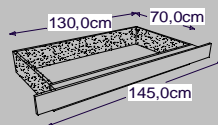

zusätzlich lieferbar:

Sockelschubkasten

Bitte beachten Sie: Holz ist ein Naturprodukt. Farb- und Wuchsabweichungen sind - ebenso wie Äste und Drehwuchs - erwünschte Merkmale und kein Reklamationsgrund. Änderungen vorbehalten.