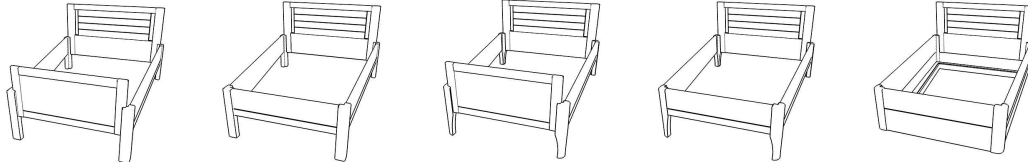

Komfortbett Linea

- Flächen in Massivholzoptik furniert
- Bettseiten Tischlerplatte 26 mm stark
- Rahmenteile, Bettfüße und Eckrundungen massiv

Varianten:

Fußteil hoch Bettfuß gerade	Fußteil niedrig Bettfuß gerade	Fußteil hoch Bettfuß geschweift	Fußteil niedrig Bettfuß geschweift	Fußteil niedrig Sockelvariante
--	---	--	---	---

lieferbare Größen:

90 / 190 cm	90 / 200 cm
100 / 190 cm	100 / 200 cm
120 / 190 cm	120 / 200 cm
140 / 190 cm	140 / 200 cm
160 / 190 cm	160 / 200 cm
180 / 190 cm	180 / 200 cm
200 / 190 cm	200 / 200 cm

Alle Bettbreiten auch in Überlänge 210 cm und 220 cm.

Maße:

Kopfteilhöhe	100 cm
Fußteilhöhe	73 cm
alternativ Fußteil niedrig	45,5 cm
unterste / oberste Auflagehöhe	25,5 cm / 33 cm
Außenmaß Breite	Innenmaß + 7 cm
Außenmaß Länge	Innenmaß + 7 cm
Bodenfreiheit	22 cm (Fußv.) / 8 cm (Sockelv.)
Oberkante Bettseite	45 cm