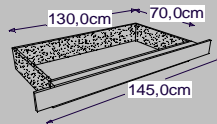

zusätzlich lieferbar:

Sockelschubkasten für Bett in Sockel-
variante - nicht für Ausführung mit Bettfüße.

Bitte beachten Sie: Holz ist ein Naturprodukt. Farb- und Wuchsabweichungen sind - ebenso wie Äste und Drehwuchs - erwünschte Merkmale und kein Reklamationsgrund. Änderungen vorbehalten.