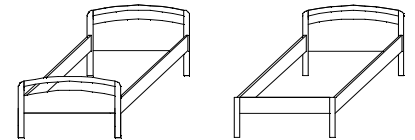

Komfortbett **VENEDIG**

Flächen furniert, Rahmenteile massiv,
Bettseiten Tischlerplatte 26 mm stark

Fußteil
hochFußteil
niedrig

lieferbare Größen:

90 / 190 cm	90 / 200 cm
100 / 190 cm	100 / 200 cm
120 / 190 cm	120 / 200 cm

Alle Bettbreiten auch in Überlänge 210 cm und 220 cm.

Maße:

Kopfteilhöhe (bei Breite 100 cm)	87 cm
Fußteilhöhe (bei Breite 100 cm)	77 cm
alternativ Fußteil niedrig	46 cm
Außenmaß Breite	Innenmaß + 8 cm
Außenmaß Länge	Innenmaß + 8 cm
Bodenfreiheit	28 cm
Oberkante Bettseite	45,5 cm
unterste / oberste Auflagehöhe	28,5 cm / 36 cm