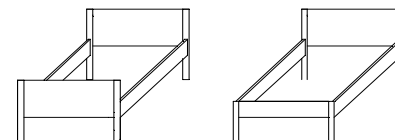

Komfortbett **TESSIN**

**Flächen furniert, Stollen massiv,
Bettseiten Tischlerplatte 26 mm stark**

Fußteil
hoch

Fußteil
niedrig

lieferbare Größen:

90 / 190 cm	90 / 200 cm
100 / 190 cm	100 / 200 cm
120 / 190 cm	120 / 200 cm
140 / 190 cm	140 / 200 cm
160 / 190 cm	160 / 200 cm
180 / 190 cm	180 / 200 cm
200 / 190 cm	200 / 200 cm

Alle Bettbreiten auch in Überlänge 210 cm und 220 cm.

Maße:

Kopfteilhöhe	80 cm
Fußteilhöhe	70 cm
alternativ Fußteil niedrig	46 cm
Außenmaß Breite	Innenmaß + 8 cm
Außenmaß Länge	Innenmaß + 8 cm
Bodenfreiheit	28 cm
Oberkante Bettseite	45,5 cm
unterste / oberste Auflagehöhe	28,5 cm / 36 cm

Bei Doppelbetten (ab 160cm Breite) verringert sich die Einlegetiefe um 2,4 cm!

lieferbare Holzarten und Farbtöne:

- Buche natur
- Buche bernsteinfarbig
- Buche kirschbaumfarbig
- Buche nussbaumfarbig
- Buche mahagonifarbig
- Buche wengefarbig