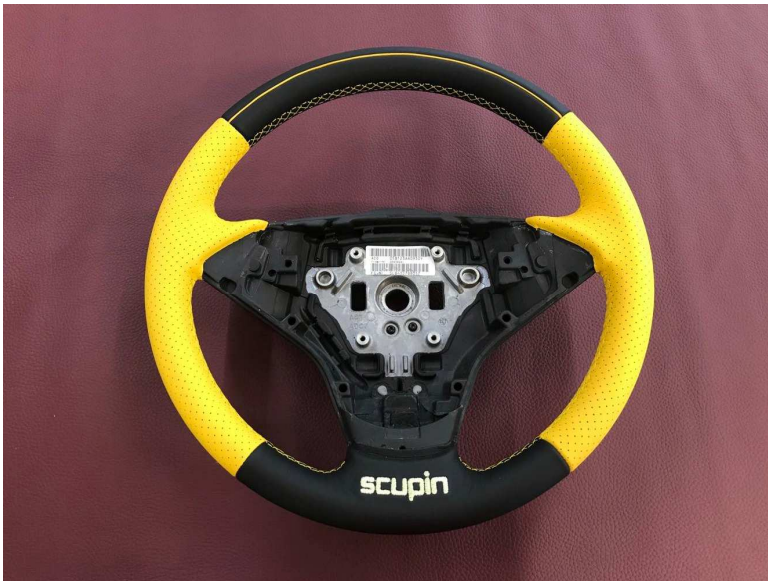

scupin

**Autosattlerei
Polsterei
Planen**

Preisliste Lenkräder

Entverbraucher (mit Mwst.)

	<u>Beigestell. Leder</u>	<u>Inkl. Leder</u>	<u>LKW Lenkrad</u>
Indianapolisnaht, Schwertstich, Überwendlich/ schräg	339,--€	365,--€	
Kreuznaht/Doppelsteppstich	312,85€	339,--€	380,17€
12:00 Uhr Markierung	38,--€		
Lenkrad aufpolstern	41,90€		
Sonderfarben auf Anfrage (Bild per Mail) z.B. Adlerlenkrad			
Segmentkeder	65,50€		137,17€
Segmentnaht	52,40€		98,18--€
Stick	91,60€		
Laser	91,60€		
Perforiertes Leder	26,20€		54,86€
Versand ca.	15,--€		

Hans-Joachim Scupin, Am Bärenwald 5, 87600 Kaufbeuren, 08341 3127,

info@scupin-sattlerei.de

365,--€ inkl. Leder	}	826,20€
26,20€ Ecopell Leder		
58,90€ Flechten		
117,80€ Keder		
176,70€ Prallplatte		
91,60€ Laser		

365,--€ inkl. Leder	}	548,30€
91,60€ Stick		
26,20€ Perforiertes Leder		
65,50€ Segmentkeder		

In allen genannten Preisen ist die Mehrwertsteuer enthalten.

Liefertermin 5 Tage nach Vereinbarung.