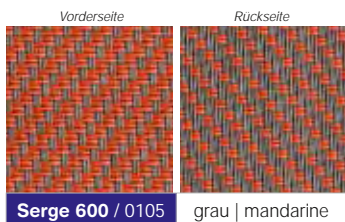

Farben & Referenzen