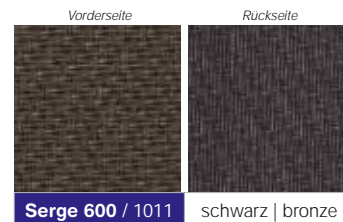

## Farben & Referenzen

## Farben & Referenzen

Serge 600	135 cm	160 cm	190 cm	220 cm	250 cm	270 cm	320 cm
0202/weiß   weiß	•	•	•	•	•	•	•
0802/leinen   weiß	•	•	•	•	•	•	
0808/leinen   leinen	•	•	•	•	•	•	
0302/sand   weiß	•	•	•	•	•	•	
0303/sand   sand	•	•	•	•	•	•	
0261/weiß   weiß-perlgrau					•		
0782/perlgrau   weiß-sand					•		
0807/leinen   perlgrau					•		
0103/grau   sand	•	•	•	•	•	•	•
0311/sand   bronze	•	•	•	•	•	•	
0702/perlgrau   weiß	•	•	•	•	•	•	
0207/weiß   perlgrau	•	•	•	•	•	•	
0707/perlgrau   perlgrau	•	•	•	•	•	•	•
0161/grau   weiß-perlgrau					•		
0102/grau   weiß	•	•	•	•	•	•	•
0381/sand   gelb-leinen					•		
0706/perlgrau   gelb					•		
0606/gelb   gelb					•	•	
0704/perlgrau   gold					•		
0404/gold   gold					•	•	
0112/grau   grün					•		
0106/grau   gelb					•		
0104/grau   gold	•	•	•	•	•	•	
0105/grau   mandarine	•	•	•	•	•	•	
0114/grau   türkis					•		

## Farben & Referenzen

Serge 600	320 cm <b>EINZIGARTIGE STANDARD-BREITE*</b>						
	135 cm	160 cm	190 cm	220 cm	250 cm	270 cm	320 cm
0203/weiß   sand	•	•	•	•	•	•	
0803/leinen   sand					•		
0879/leinen   grau-gold					•		
0505/mandarine   mandarine					•		
0816/leinen   bordeaux					•		
3232/wet sand						•	
3231/duck egg						•	
3332/soft clay						•	
3333/sandstone						•	
3301/oyster shell						•	
0174/grau   gelb-grün					•		
0157/grau   azurblau-grün					•		
0815/leinen   flechte					•		
3131/jade river						•	
0709/perlgrau   azurblau	•	•	•	•	•	•	
0714/perlgrau   türkis					•		
0109/grau   azurblau	•	•	•	•	•	•	
0909/azurblau   azurblau					•	•	
0170/grau   perlgrau-azurblau					•		
0172/grau   schwarz-türkis					•		
0101/grau   grau	•	•	•	•	•	•	•
0110/grau   schwarz	•	•	•	•	•	•	•
1111/bronze   bronze	•	•	•	•	•	•	
1011/schwarz   bronze						•	
1010/schwarz   schwarz	•	•	•	•	•	•	•