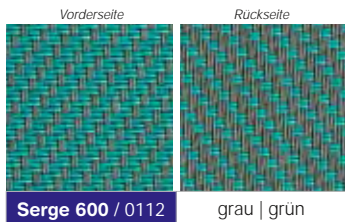

Farben & Referenzen