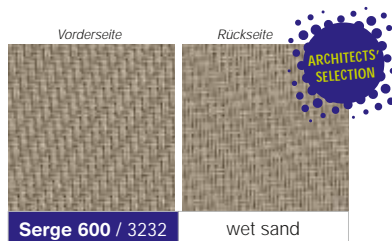

## Farben & Referenzen

GLASFASER

## Farben & Referenzen

## Farben & Referenzen

Serge 600	135 cm	160 cm	190 cm	220 cm	250 cm	270 cm	320 cm
0202/weiß   weiß	•	•	•	•	•	•	•
0802/leinen   weiß	•	•	•	•	•	•	
0808/leinen   leinen	•	•	•	•	•	•	
0302/sand   weiß	•	•	•	•	•	•	
0303/sand   sand	•	•	•	•	•	•	
0261/weiß   weiß-perlgrau					•		
0782/perlgrau   weiß-sand					•		
0807/leinen   perlgrau					•		
0103/grau   sand	•	•	•	•	•	•	•
0311/sand   bronze	•	•	•	•	•	•	
0702/perlgrau   weiß	•	•	•	•	•	•	
0207/weiß   perlgrau	•	•	•	•	•	•	
0707/perlgrau   perlgrau	•	•	•	•	•	•	•
0161/grau   weiß-perlgrau					•		
0102/grau   weiß	•	•	•	•	•	•	•
0381/sand   gelb-leinen					•		
0706/perlgrau   gelb					•		
0606/gelb   gelb					•	•	
0704/perlgrau   gold					•		
0404/gold   gold					•	•	
0112/grau   grün					•		
0106/grau   gelb					•		
0104/grau   gold	•	•	•	•	•	•	
0105/grau   mandarine	•	•	•	•	•	•	
0114/grau   türkis					•		