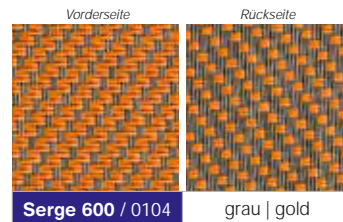

Farben & Referenzen