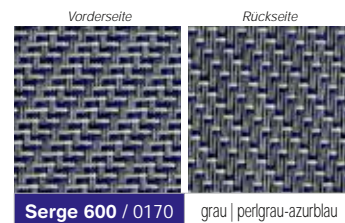

Serge 600	135 cm	160 cm	190 cm	220 cm	250 cm	270 cm	320 cm
0202/weiß | weiß	•	•	•	•	•	•	•
0802/leinen | weiß	•	•	•	•	•	•	
0808/leinen | leinen	•	•	•	•	•	•	
0302/sand | weiß	•	•	•	•	•	•	
0303/sand | sand	•	•	•	•	•	•	
0261/weiß | weiß-perlgrau					•		
0782/perlgrau | weiß-sand					•		
0807/leinen | perlgrau					•		
0103/grau | sand	•	•	•	•	•	•	•
0311/sand | bronze	•	•	•	•	•	•	
0702/perlgrau | weiß	•	•	•	•	•	•	
0207/weiß | perlgrau	•	•	•	•	•	•	
0707/perlgrau | perlgrau	•	•	•	•	•	•	•
0161/grau | weiß-perlgrau					•		
0102/grau | weiß	•	•	•	•	•	•	•
0381/sand | gelb-leinen					•		
0706/perlgrau | gelb					•		
0606/gelb | gelb					•	•	
0704/perlgrau | gold					•		
0404/gold | gold					•	•	
0112/grau | grün					•		
0106/grau | gelb					•		
0104/grau | gold	•	•	•	•	•	•	
0105/grau | mandarine	•	•	•	•	•	•	
0114/grau | türkis					•		

• EINZIGARTIGE
STANDARD-
BREITE*