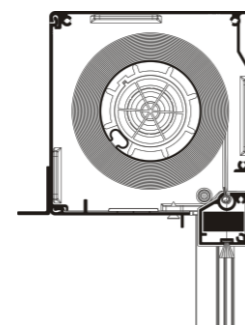

Durch die dickwandigen und speziell profilierten sowie strangepreßten Markisenkästen sind auch größere Anlagenbreiten problemlos realisierbar.

Alle DB Farben

Alle RAL Farben

45° abgeschrägt  
Kastenabmessungen:

85mm  
95mm  
105mm  
125mm

90° abgewinkelt  
Kastenabmessungen:

125mm  
überputzbar in der Fassade  
integrierbar

90° abgewinkelt  
Kastenabmessungen:

85mm  
95mm  
105mm  
125mm

abgerundet  
Kastenabmessungen: