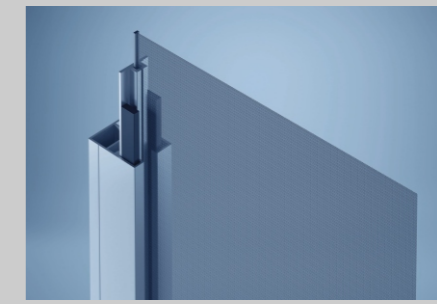

## ZIP-SKM

Die Zip-SKM von Gunkel fügt sich in das Gesamtbild jeder Fassade, ist hochwertig, langlebig, pflegeleicht und mit einer Windstabilität von 145 km/h nahezu einzigartig im Sonnenschutzsegment. Sie ist geeignet für die Montage vor dem Fenster oder Wintergarten sowie Terrassenüberdachungen oder als Totalverdunkelung. Verschiedene PVC-Gewebeatarten ermöglichen unterschiedlichste Einsatzvarianten.

Auch da wo Sonnenschutz keine Rolle spielt kann die Zip-SKM von Gunkel gegen unangenehme Zugluft eingesetzt werden!

## Die Details sprechen für sich!

Die besondere Geometrie des Fallprofils mit seinem integriertem, feuerverzinktem Vollstahl lässt Breiten bis zu 6 Metern zu. Der Behang wird so immer sicher nach unten gezogen.

Durch den speziellen Aufbau der mehrteiligen Führungsschiene wird der Behang sicher gehalten. Dadurch ist ein herumflattern des Tuches nahezu ausgeschlossen.