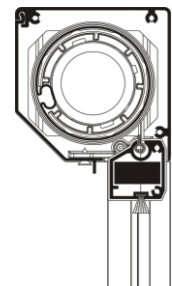

Durch die dickwandigen und speziell profilierten sowie strangepreßten Markisenkästen sind auch größere Anlagenbreiten problemlos realisierbar.

Alle DB Farben

Alle RAL Farben

45° abgeschrägt  
Kastenabmessungen: