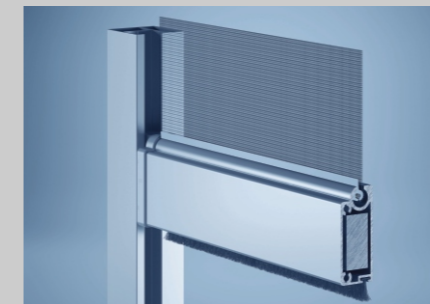

## ZIP-SKM

Die Zip-SKM von Gunkel fügt sich in das Gesamtbild jeder Fassade, ist hochwertig, langlebig, pflegeleicht und mit einer Windstabilität von 145 km/h nahezu einzigartig im Sonnenschutzsegment. Sie ist geeignet für die Montage vor dem Fenster oder Wintergarten sowie Terrassenüberdachungen oder als Totalverdunkelung. Verschiedene PVC-Gewebeatarten ermöglichen unterschiedlichste Einsatzvarianten.

## Die Details sprechen für sich!

Die besondere Geometrie des Fallprofils mit seinem integriertem, feuerverzinktem Vollstahl lässt Breiten bis zu 6 Metern zu. Der Behang wird so immer sicher nach unten gezogen.

Durch den speziellen Aufbau der mehrteiligen Führungsschiene wird der Behang sicher gehalten. Dadurch ist ein herumflattern des Tuches nahezu ausgeschlossen.