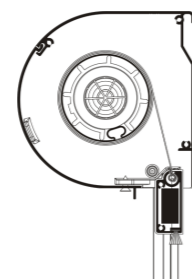

Durch den speziellen Aufbau der mehrteiligen Führungsschiene wird der Behang sicher gehalten. Dadurch ist ein herumflattern des Tuches nahezu ausgeschlossen.

85mm  
95mm  
105mm  
125mm

90° abgewinkelt  
Kastenabmessungen:

125mm  
überputzbar in der Fassade  
integrierbar

90° abgewinkelt  
Kastenabmessungen:

85mm  
95mm  
105mm  
125mm

abgerundet  
Kastenabmessungen: