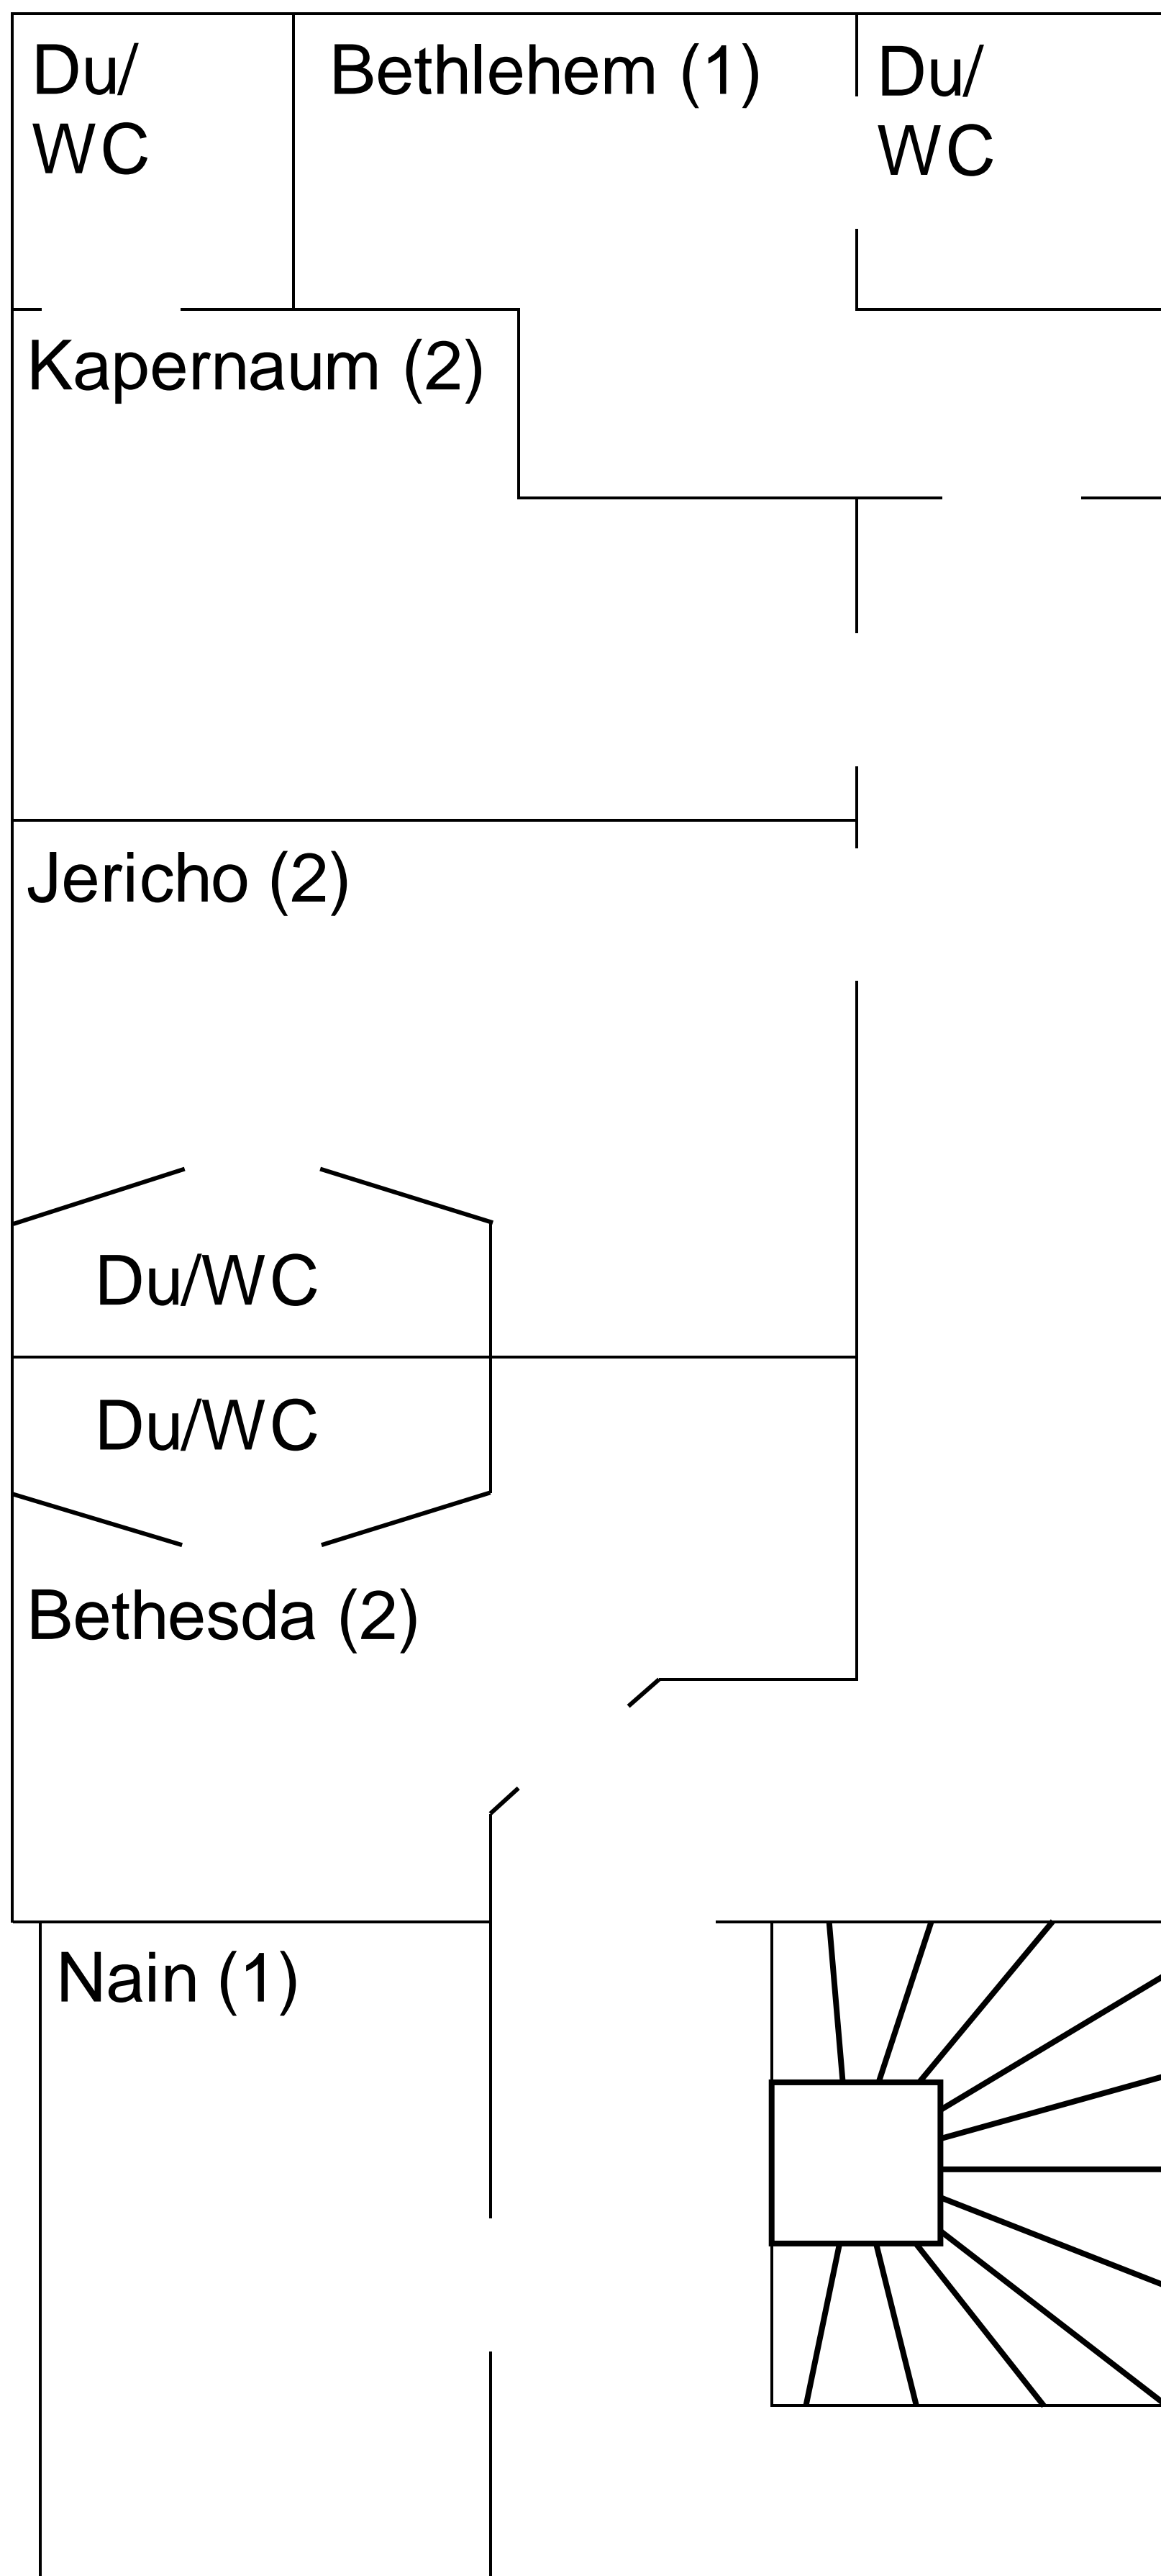

Zimmerplan

Die Zahl hinter den Zimmernamen gibt die Anzahl der Betten im jeweiligen Zimmer an

Haus I obere Etage

Haus I Mitte

Haus II obere Etage

Haus II Erdgeschoss

Haus I Erdgeschoss

Legende zur Zimmerausstattung:

	EZ	EZ (Du/WC)	DZ (Du/WC)	Dreibettz.	Vierbettz.	Vierbettz. (Du/WC)	Sechsbettz. (Du/WC)
Haus I Erdgeschoss		1	1			2	
Haus I Mitte			1				
Haus I obere Etage	5	1	6			1	
Haus II Erdgeschoss		2	1	6	2		
Haus II obere Etage		1	2				1