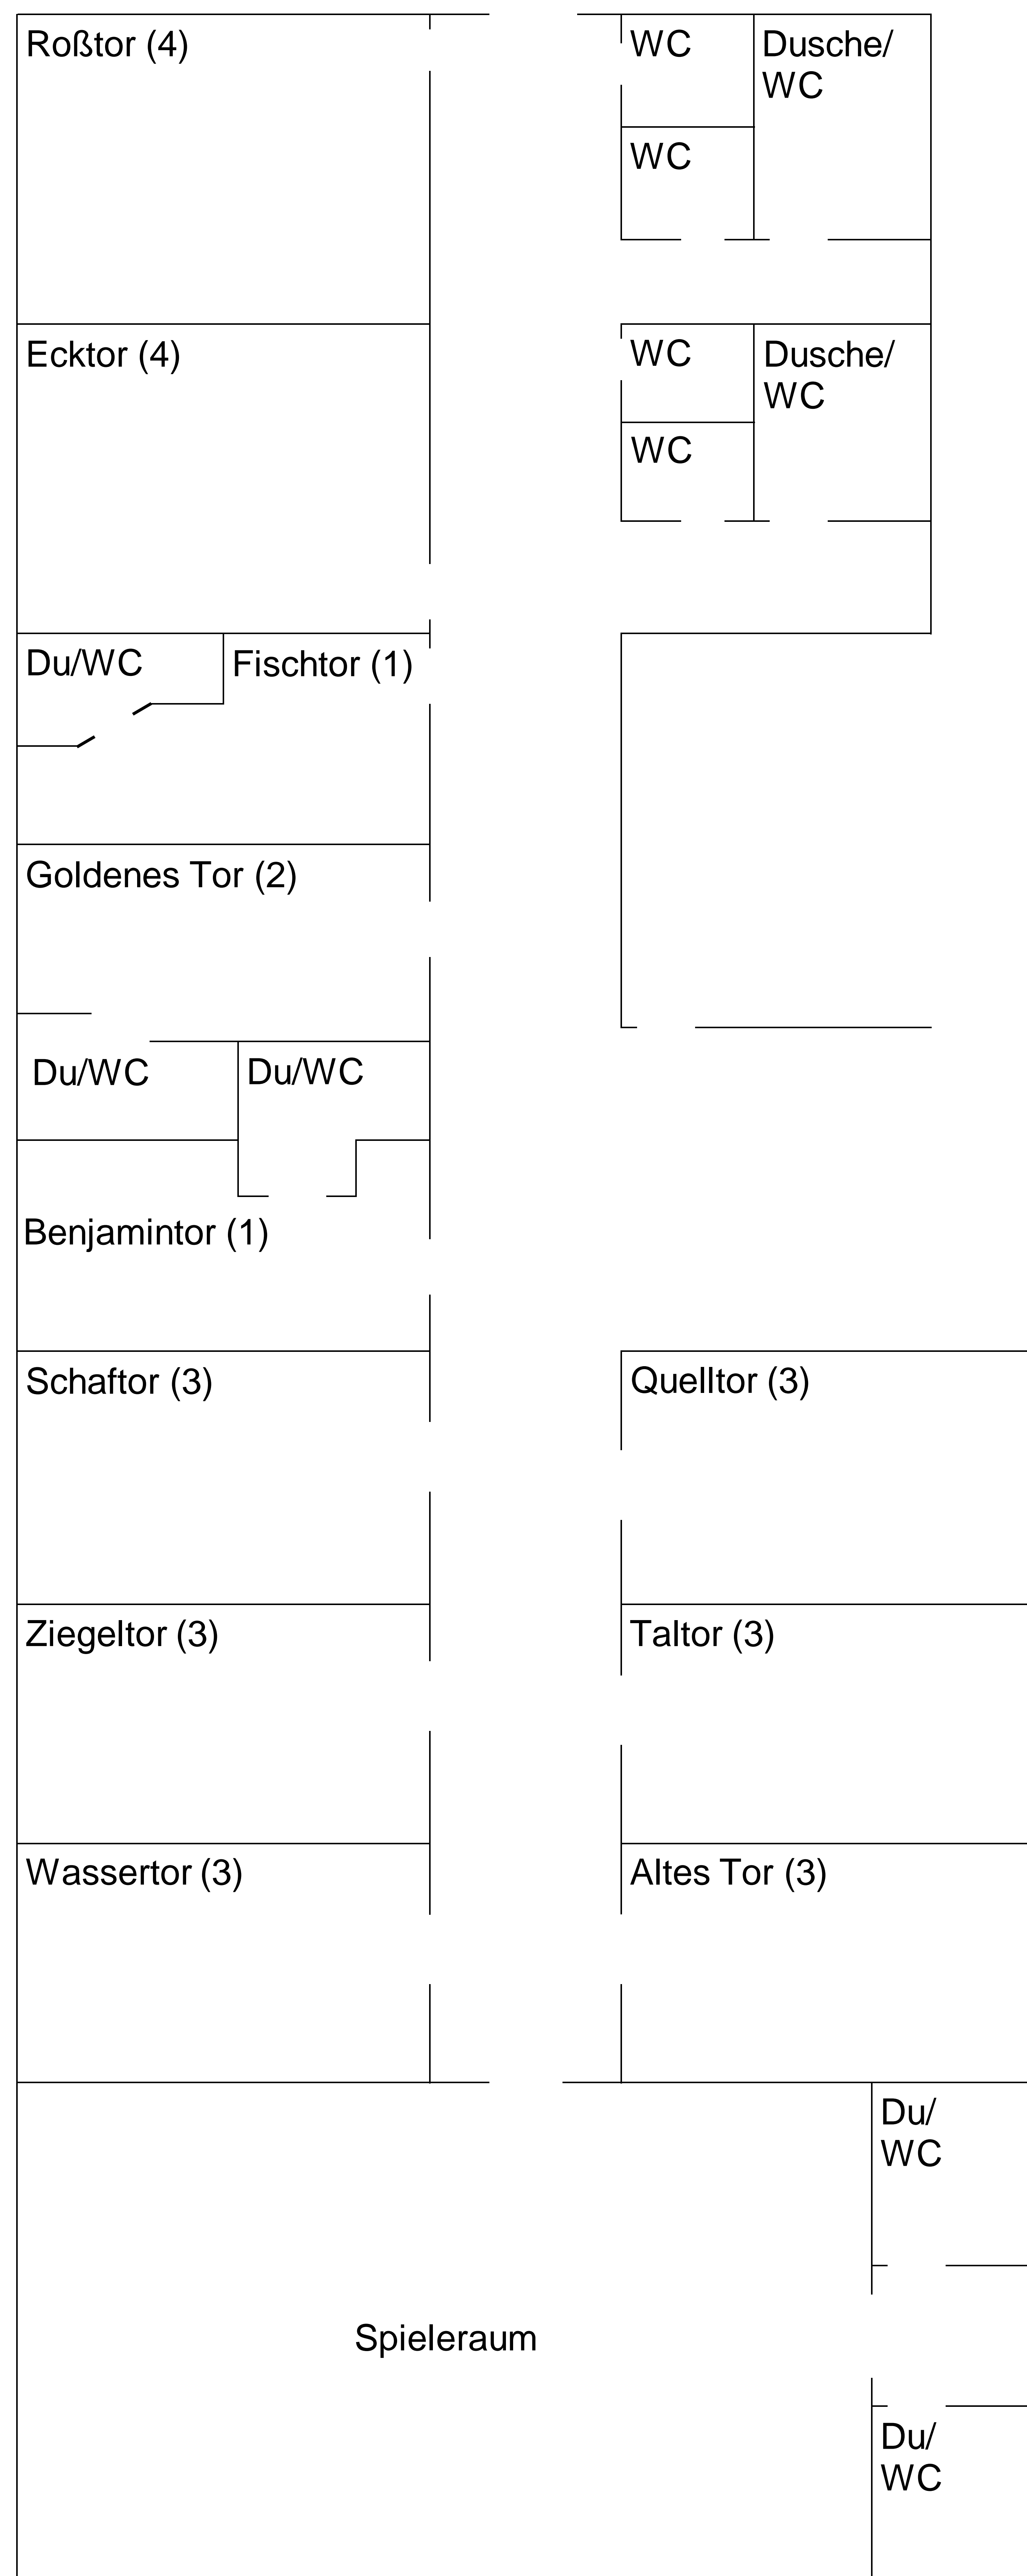

Zimmerplan

Die Zahl hinter den Zimmernamen gibt die Anzahl der Betten im jeweiligen Zimmer an

Haus I obere Etage

Haus I Mitte

Haus II obere Etage

Haus II Erdgeschoss

Haus I Erdgeschoss

Legende zur Zimmerausstattung:

	EZ	EZ (Du/WC)	DZ (Du/WC)	Dreibettz.	Vierbettz.	Vierbettz. (Du/WC)	Sechsbettz. (Du/WC)
Haus I Erdgeschoss		1	1			2	
Haus I Mitte			1				
Haus I obere Etage	5	1	6			1	
Haus II Erdgeschoss		2	1	6	2		
Haus II obere Etage		1	2				1