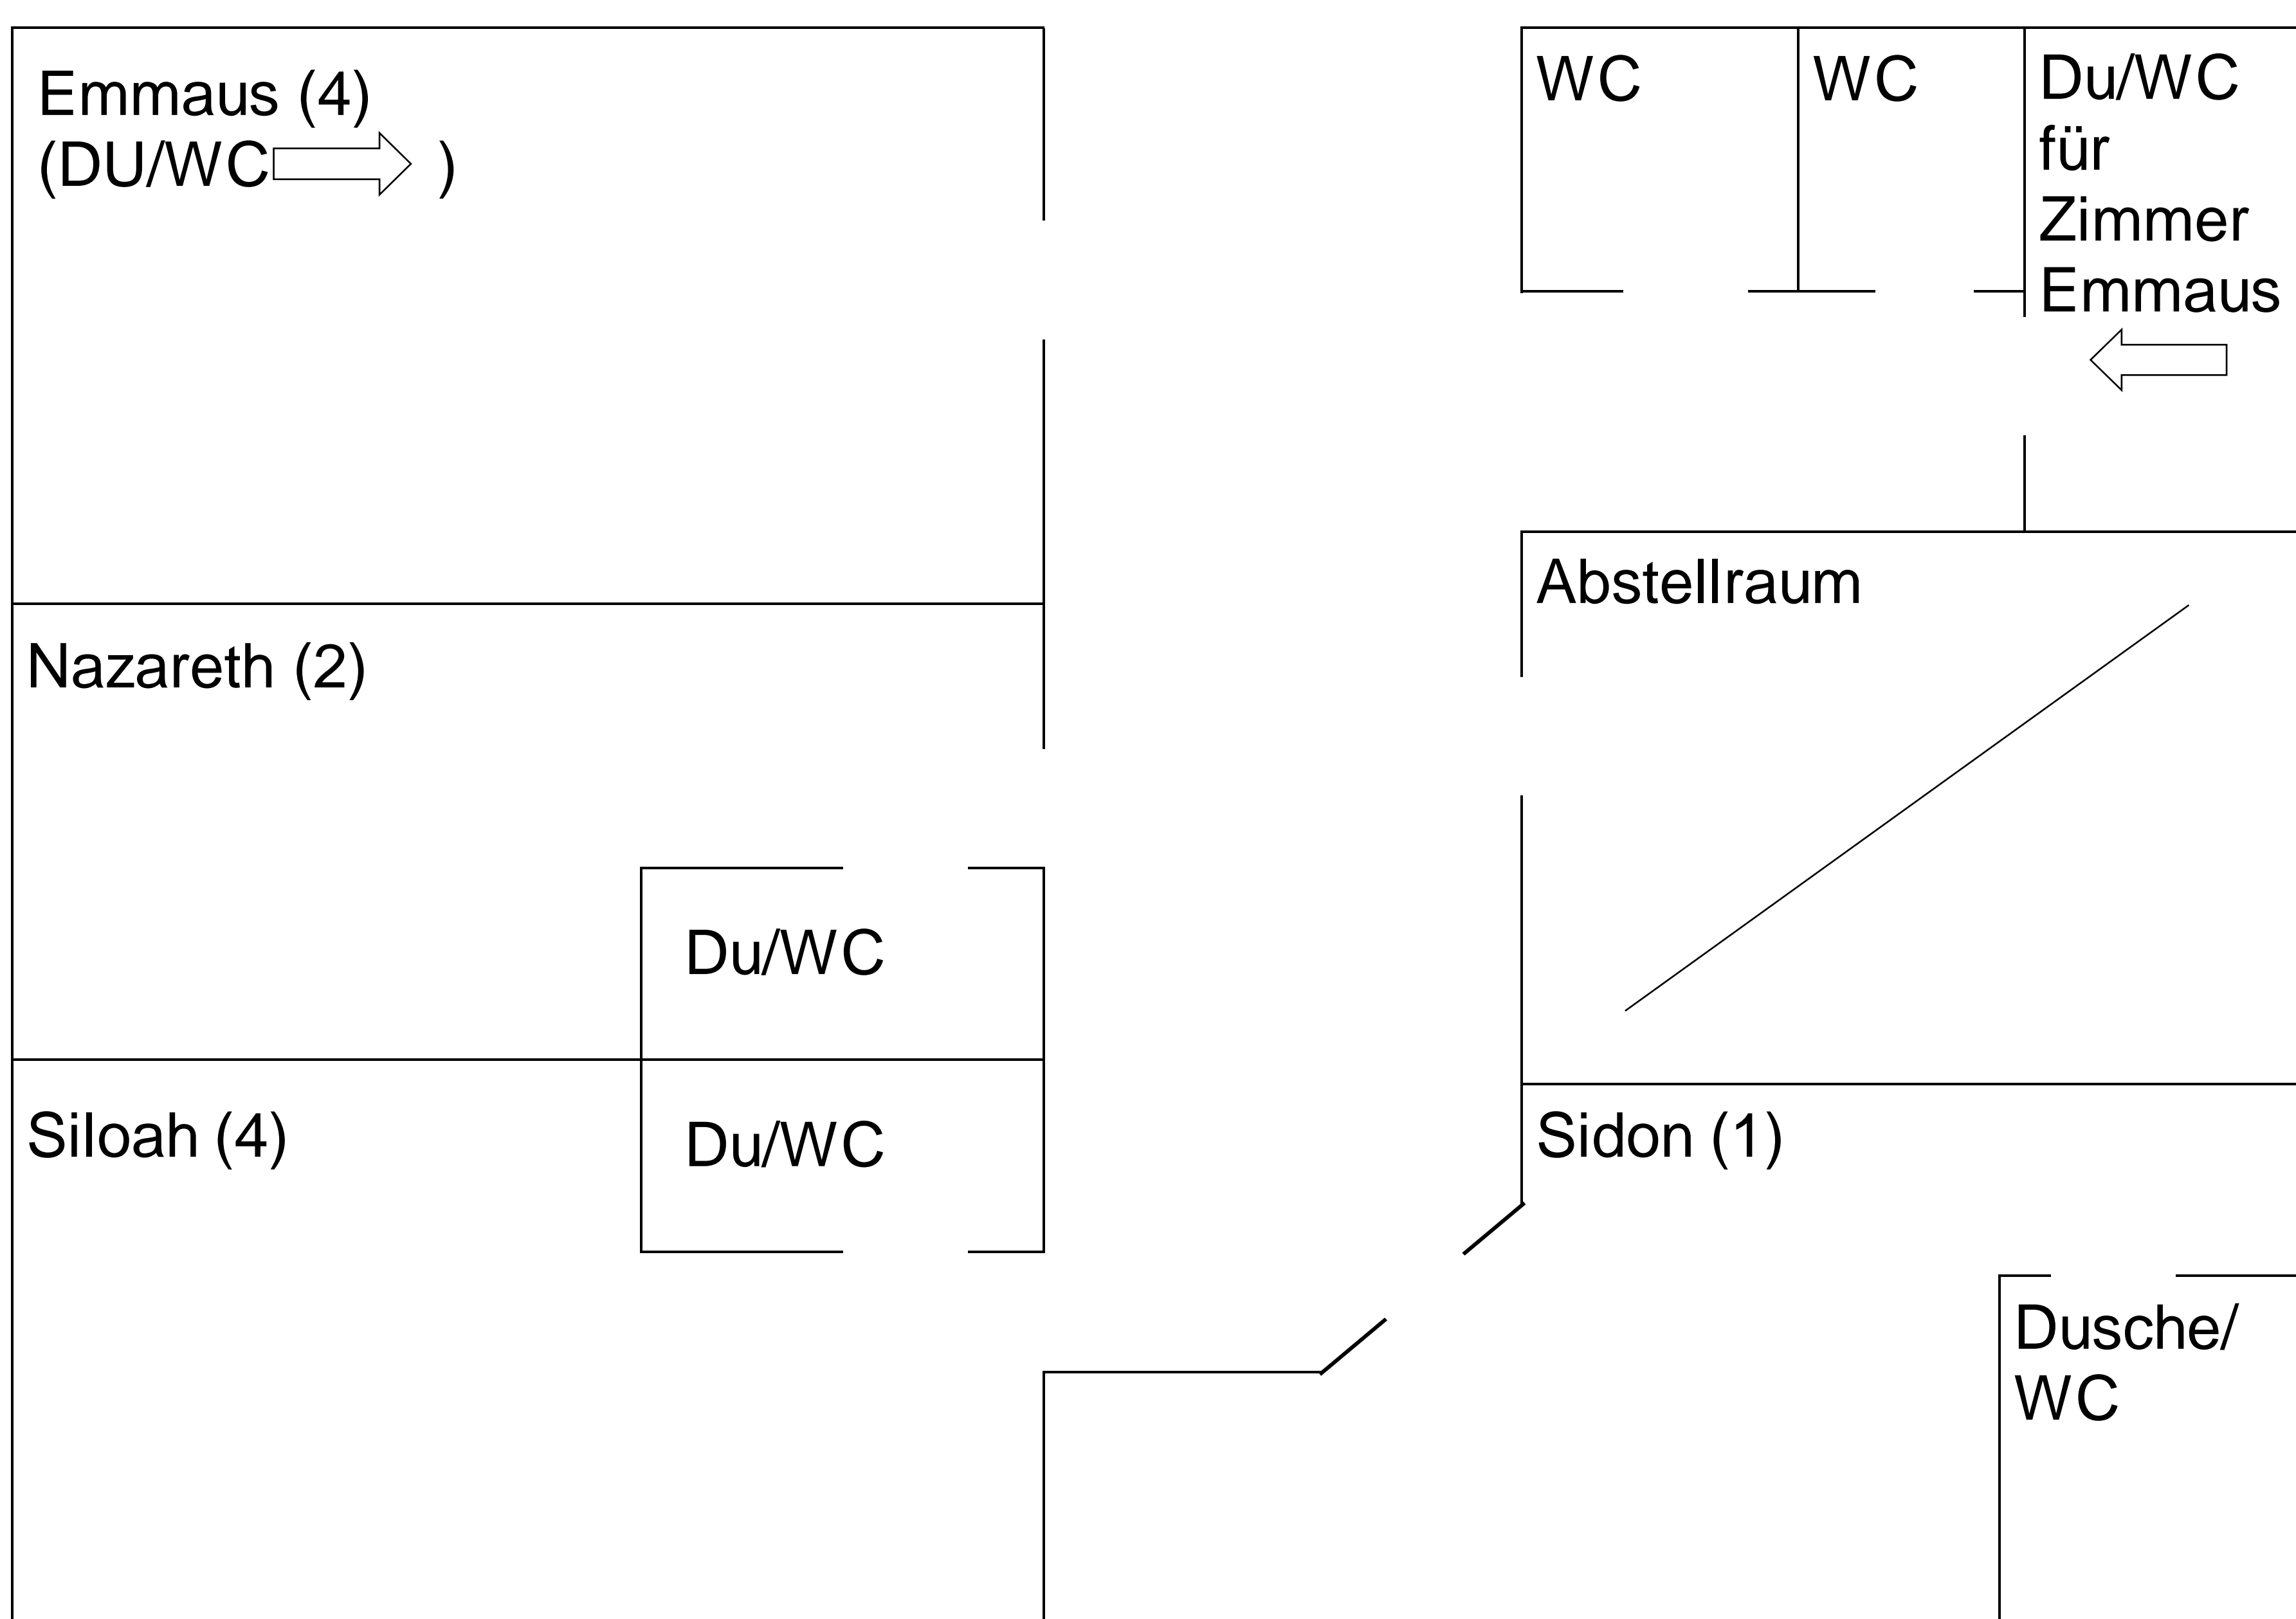

Zimmerplan

Die Zahl hinter den Zimmernamen gibt die Anzahl der Betten im jeweiligen Zimmer an

Haus I obere Etage

Haus I Mitte

Haus II obere Etage

Haus II Erdgeschoss

Haus I Erdgeschoss

Legende zur Zimmerausstattung:

	EZ	EZ (Du/WC)	DZ (Du/WC)	Dreibettz.	Vierbettz.	Vierbettz. (Du/WC)	Sechsbettz. (Du/WC)
Haus I Erdgeschoss		1	1			2	
Haus I Mitte			1				
Haus I obere Etage	5	1	6			1	
Haus II Erdgeschoss		2	1	6	2		
Haus II obere Etage		1	2				1