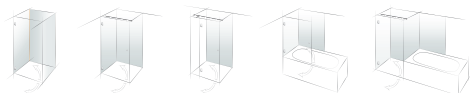

sauna hinge

door panel opens in- and outwards

Geeignet für eine Betriebstemperatur der Sauna von 100 °C

suitable for an operating temperature of 100 ° C in the sauna

FARDELLO

MADE
IN
GERMANY

Hohe Tragkraft für die
moderne Badarchitektur.
Pendeltürband
Türflügel beidseitig öffnend

high load-bearing capacity for
modern bathroom architecture
swing door hinge
door panel opens in- and outwards

Dies ist nur eine Auswahl der möglichen Sets.
here is a small excerpt of possible sets

FARDELLO SAUNA