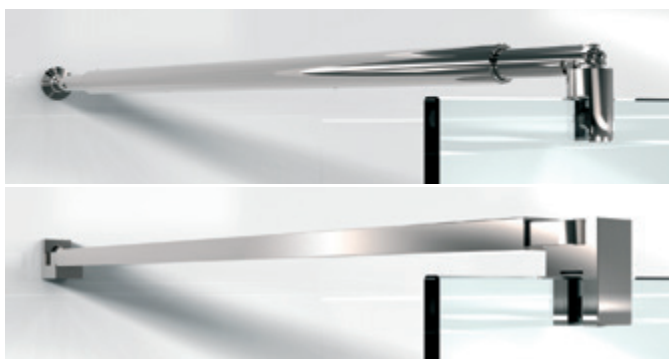

Kupfer matt
matt copper

Zubehör | accessories

Griffe | door handles and knobs

Handtuchhalter | towel bars

Spritzschutz | splashguard

Stabilisationssysteme | supporting bars

Überdrückungsschutz | door stops

Große Auswahl an Zubehör.
a large selection of accessories available