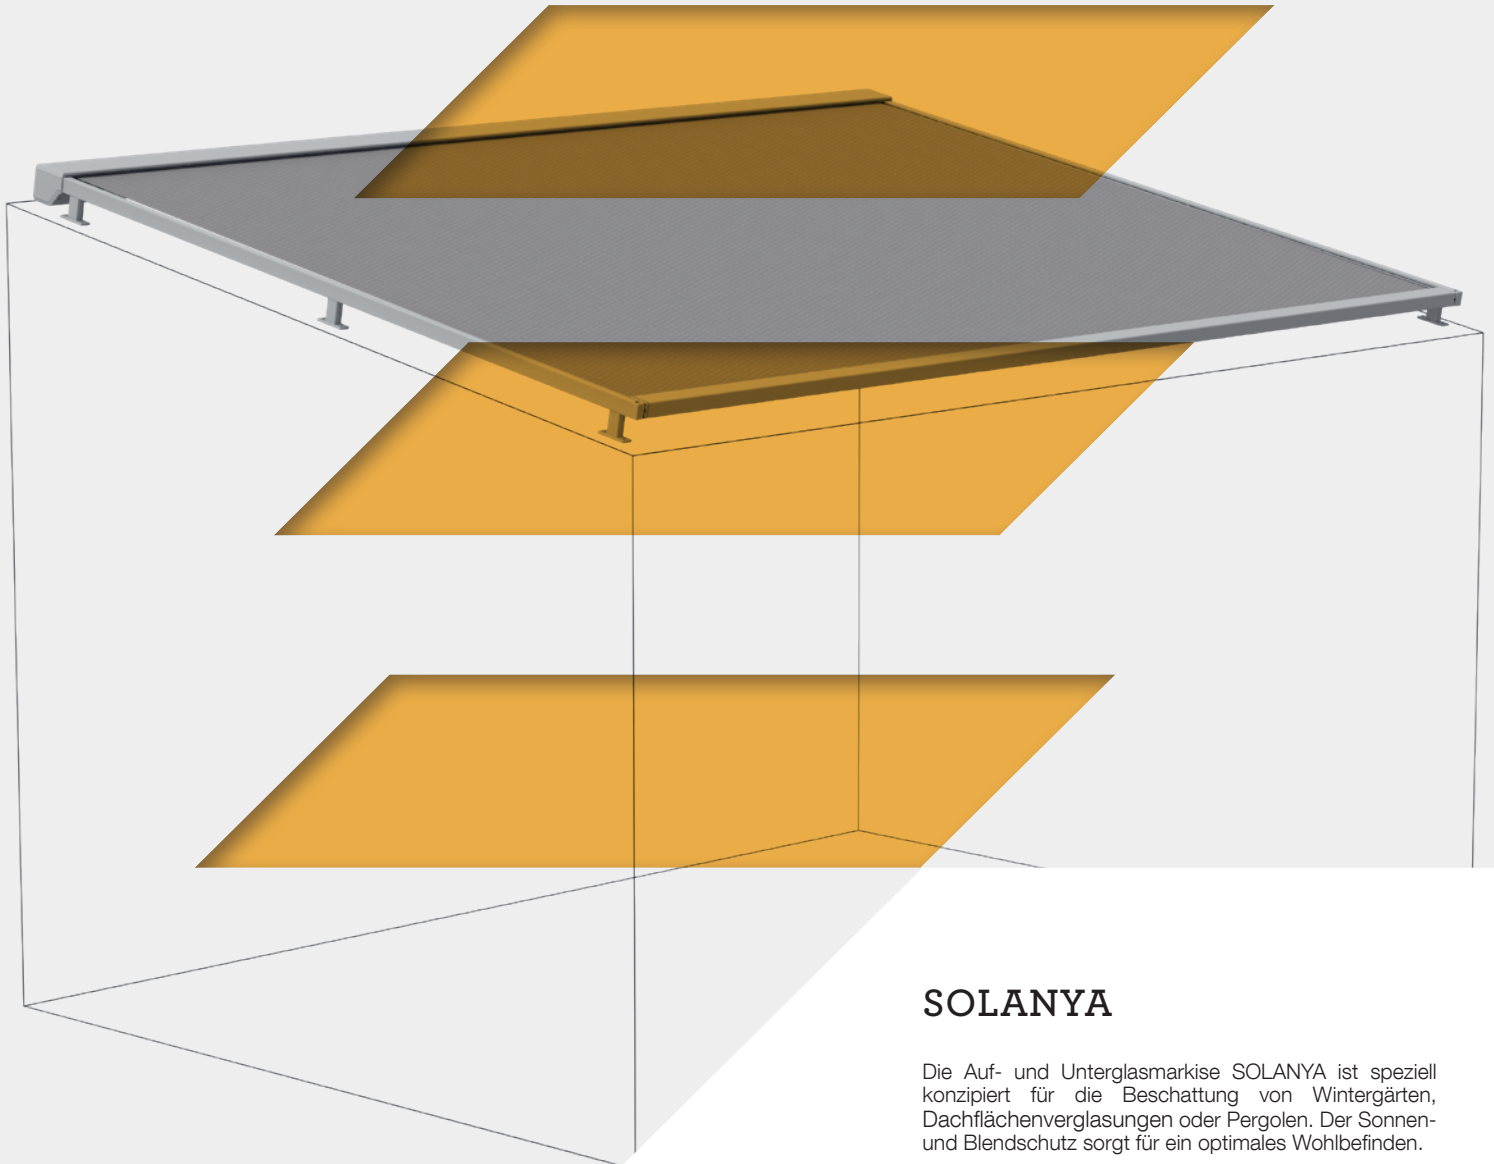

HELLA

AUF- UND UNTERGLASMARKISE

SOLANYA

Die Auf- und Unterglasmarkise SOLANYA ist speziell konzipiert für die Beschattung von Wintergärten, Dachflächenverglasungen oder Pergolen. Der Sonnen- und Blendschutz sorgt für ein optimales Wohlbefinden.

Produktausführung

- Einzelmontage, Kombination/Kupplung und Reihenmontage möglich
- Mögliche Gewebe: Acryl, Polyester und Soltis 92/96
- Antrieb Motor mit 0,5 m Kabel und Stecker
- Optionale Funkbedienung mit ONYX oder Somfy io
- Einfache Montage mit guten Revisionsmöglichkeiten
- Hitzeschutz
- Blendschutz
- Sichtschutz
- Energieeinsparung im Sommer bei Klimaanlage
- Optimale Spannung des Tuches durch Gegenzug einrichtung
- Hohe Lebensdauer und leichte Bedienung
- UV-Schutz bei sensiblen Innenausstattungen

Einsatzgebiet und Anwendung

Die neue Auf- & Unterglasmarkise SOLANYA besticht durch ihre schlichte und geradlinige Bauform. Die kleine Kassette mit 151 x 131 mm lässt sich unauffällig unter oder auf das Terrassendach montieren. Mit den schmalen Führungsschienen (30x52mm) sind Dächer bis 20m² leicht zu verschatten.

Aufglasmarkise

Unterglasmarkise

SOLANYA
Kassette
151 mm x 131 mm

SOLANYA
Ausfallprofil
Max. Ausfall 4500 mm

SOLANYA
Führungsschiene
30 x 52 mm

Grenzmaße [mm]	SOLANYA
Min. Breite	1420
Max. Breite	4500
Max. Ausfall	4500
Max. Fläche [m ²]	20