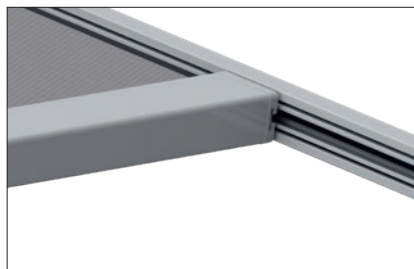

HELLA

AUF- UND UNTERGLASMARKISE

SOLANYA

Die Auf- und Unterglasmarkise SOLANYA ist speziell konzipiert für die Beschattung von Wintergärten, Dachflächenverglasungen oder Pergolen. Der Sonnen- und Blendschutz sorgt für ein optimales Wohlbefinden.

Produktausführung

- Einzelmontage, Kombination/Kupplung und Reihenmontage möglich
- Mögliche Gewebe: Acryl, Polyester und Soltis 92/96
- Antrieb Motor mit 0,5 m Kabel und Stecker
- Optionale Funkbedienung mit ONYX oder Somfy io
- Einfache Montage mit guten Revisionsmöglichkeiten
- Hitzeschutz
- Blendschutz
- Sichtschutz
- Energieeinsparung im Sommer bei Klimaanlage
- Optimale Spannung des Tuches durch Gegenzug einrichtung
- Hohe Lebensdauer und leichte Bedienung
- UV-Schutz bei sensiblen Innenausstattungen

Einsatzgebiet und Anwendung

Die neue Auf- & Unterglasmarkise SOLANYA besticht durch ihre schlichte und geradlinige Bauform. Die kleine Kassette mit 151 x 131 mm lässt sich unauffällig unter oder auf das Terrassendach montieren. Mit den schmalen Führungsschienen (30x52mm) sind Dächer bis 20m² leicht zu verschatten.

Aufglasmarkise

Unterglasmarkise

SOLANYA
Kassette
151 mm x 131 mm

SOLANYA
Ausfallprofil
Max. Ausfall 4500 mm

SOLANYA
Führungsschiene
30 x 52 mm

Grenzmaße [mm]	SOLANYA
Min. Breite	1420
Max. Breite	4500
Max. Ausfall	4500
Max. Fläche [m ²]	20