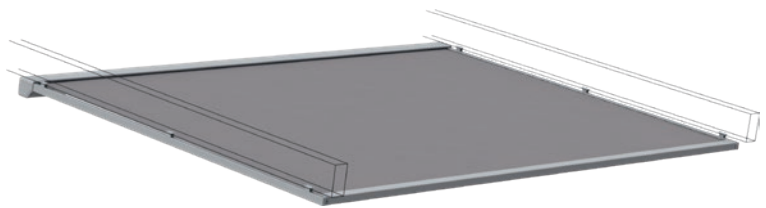

HELLA

AUF- UND UNTERGLASMARKISE

SOLANYA

Die Auf- und Unterglasmarkise SOLANYA ist speziell konzipiert für die Beschattung von Wintergärten, Dachflächenverglasungen oder Pergolen. Der Sonnen- und Blendschutz sorgt für ein optimales Wohlbefinden.

Produktausführung

- Einzelmontage, Kombination/Kupplung und Reihenmontage möglich
- Mögliche Gewebe: Acryl, Polyester und Soltis 92/96
- Antrieb Motor mit 0,5 m Kabel und Stecker
- Optionale Funkbedienung mit ONYX oder Somfy io
- Einfache Montage mit guten Revisionsmöglichkeiten
- Hitzeschutz
- Blendschutz
- Sichtschutz
- Energieeinsparung im Sommer bei Klimaanlage
- Optimale Spannung des Tuches durch Gegenzug einrichtung
- Hohe Lebensdauer und leichte Bedienung
- UV-Schutz bei sensiblen Innenausstattungen

Einsatzgebiet und Anwendung

Die neue Auf- & Unterglasmarkise SOLANYA besticht durch ihre schlichte und geradlinige Bauform. Die kleine Kassette mit 151 x 131 mm lässt sich unauffällig unter oder auf das Terrassendach montieren. Mit den schmalen Führungsschienen (30x52mm) sind Dächer bis 20m² leicht zu verschatten.

Aufglasmarkise

Unterglasmarkise

SOLANYA
Kassette
151 mm x 131 mm

SOLANYA
Ausfallprofil
Max. Ausfall 4500 mm

SOLANYA
Führungsschiene
30 x 52 mm

Grenzmaße [mm]	SOLANYA
Min. Breite	1420
Max. Breite	4500
Max. Ausfall	4500
Max. Fläche [m ²]	20