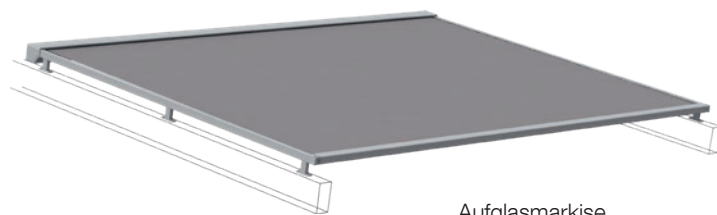

HELLA

AUF- UND UNTERGLASMARKISE

SOLANYA

Die Auf- und Unterglasmarkise SOLANYA ist speziell konzipiert für die Beschattung von Wintergärten, Dachflächenverglasungen oder Pergolen. Der Sonnen- und Blendschutz sorgt für ein optimales Wohlbefinden.

Produktausführung

- Einzelmontage, Kombination/Kupplung und Reihenmontage möglich
- Mögliche Gewebe: Acryl, Polyester und Soltis 92/96
- Antrieb Motor mit 0,5 m Kabel und Stecker
- Optionale Funkbedienung mit ONYX oder Somfy io
- Einfache Montage mit guten Revisionsmöglichkeiten
- Hitzeschutz
- Blendschutz
- Sichtschutz
- Energieeinsparung im Sommer bei Klimaanlage
- Optimale Spannung des Tuches durch Gegenzug einrichtung
- Hohe Lebensdauer und leichte Bedienung
- UV-Schutz bei sensiblen Innenausstattungen

Einsatzgebiet und Anwendung

Die neue Auf- & Unterglasmarkise SOLANYA besticht durch ihre schlichte und geradlinige Bauform. Die kleine Kassette mit 151 x 131 mm lässt sich unauffällig unter oder auf das Terrassendach montieren. Mit den schmalen Führungsschienen (30x52mm) sind Dächer bis 20m² leicht zu verschatten.

Aufglasmarkise

Unterglasmarkise

SOLANYA
Kassette
151 mm x 131 mm

SOLANYA
Ausfallprofil
Max. Ausfall 4500 mm

SOLANYA
Führungsschiene
30 x 52 mm

Grenzmaße [mm]	SOLANYA
Min. Breite	1420
Max. Breite	4500
Max. Ausfall	4500
Max. Fläche [m ²]	20