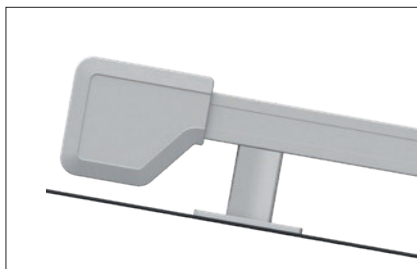

HELLA

AUF- UND UNTERGLASMARKISE

SOLANYA

Die Auf- und Unterglasmarkise SOLANYA ist speziell konzipiert für die Beschattung von Wintergärten, Dachflächenverglasungen oder Pergolen. Der Sonnen- und Blendschutz sorgt für ein optimales Wohlbefinden.

Produktausführung

- Einzelmontage, Kombination/Kupplung und Reihenmontage möglich
- Mögliche Gewebe: Acryl, Polyester und Soltis 92/96
- Antrieb Motor mit 0,5 m Kabel und Stecker
- Optionale Funkbedienung mit ONYX oder Somfy io
- Einfache Montage mit guten Revisionsmöglichkeiten
- Hitzeschutz
- Blendschutz
- Sichtschutz
- Energieeinsparung im Sommer bei Klimaanlage
- Optimale Spannung des Tuches durch Gegenzug einrichtung
- Hohe Lebensdauer und leichte Bedienung
- UV-Schutz bei sensiblen Innenausstattungen

Einsatzgebiet und Anwendung

Die neue Auf- & Unterglasmarkise SOLANYA besticht durch ihre schlichte und geradlinige Bauform. Die kleine Kassette mit 151 x 131 mm lässt sich unauffällig unter oder auf das Terrassendach montieren. Mit den schmalen Führungsschienen (30x52mm) sind Dächer bis 20m² leicht zu verschatten.

Aufglasmarkise

Unterglasmarkise

SOLANYA
Kassette
151 mm x 131 mm

SOLANYA
Ausfallprofil
Max. Ausfall 4500 mm

SOLANYA
Führungsschiene
30 x 52 mm

Grenzmaße [mm]	SOLANYA
Min. Breite	1420
Max. Breite	4500
Max. Ausfall	4500
Max. Fläche [m ²]	20