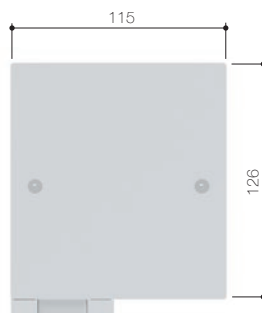

TERRA SIDE/TERRA SIDE M
Seitenansicht
Kasten 115 mm