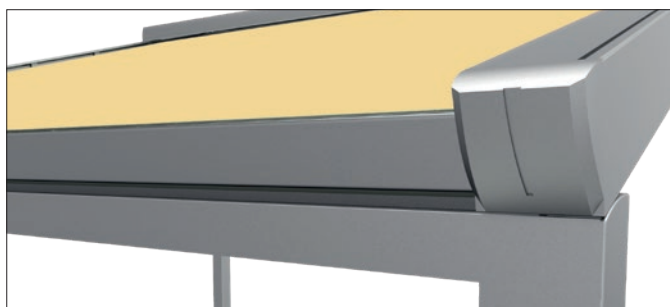

Geradliniges Design mit versteckten Verschraubungen.

VORTEILE

- Elegantes, zeitloses Design
- Niedrige, schlanke Führungsschienen
- Integrierte Tuchführungsprofile
- Verdeckt liegende Wasserführung über die Säulen
- Modular erweiterbar
- Patentiertes Tropfschutzsystem
- Einfache Montage und Wartung (Wand- oder Deckenmontage, freistehende Montage)
- Geringer Platzbedarf für die Montage
- In Standardfarben laut HELLA Farbwelten erhältlich
- Farbe der Tuchprofile auf die Farbe des Tuches abgestimmt

OPTIONEN

- LED-Beleuchtung - in den Tuchprofilen integriert
- Integration von vertikalen Beschattungen (TERRA SIDE und TERRA SIDE M)