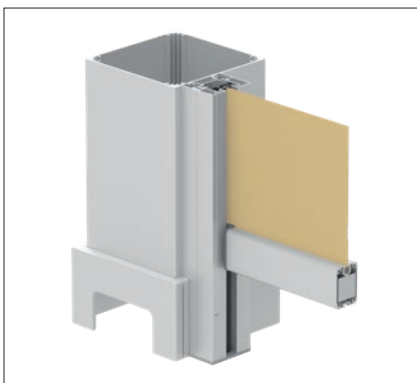

DESIGN & QUALITÄT IM DETAIL

VENTUR SIDE
mit Führungsschiene 55x45 mm
(Standard)