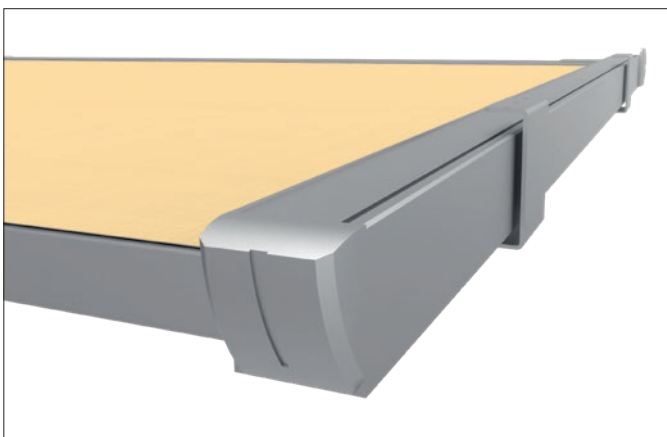

DESIGN & QUALITÄT IM DETAIL

Geradliniges Design mit versteckten Verschraubungen.