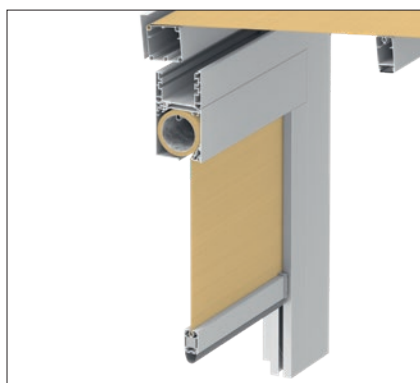

TERRA SIDE/TERRA SIDE M
montiert an der SINTESI