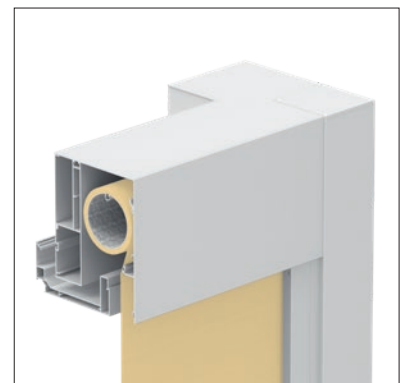

## DESIGN & QUALITÄT IM DETAIL

**VENTUR SIDE**  
mit Führungsschiene 55x45 mm  
(Standard)

**VENTUR SIDE M**  
mit Führungsschiene 55x75 mm und  
automatischer Arretierung des Fallprofils

Perfekte Integration der Tuchwelle in die  
Struktur der VENTUR