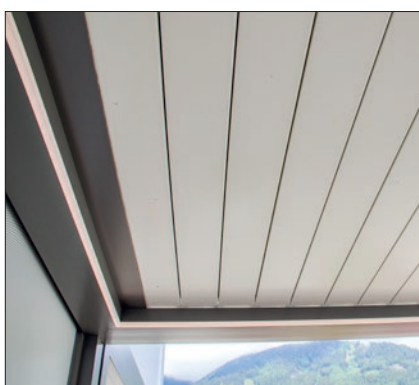

DESIGN & QUALITÄT IM DETAIL

Geschlossene Lamellen bieten Schutz, wenn das Wetter einmal nicht mitspielt.