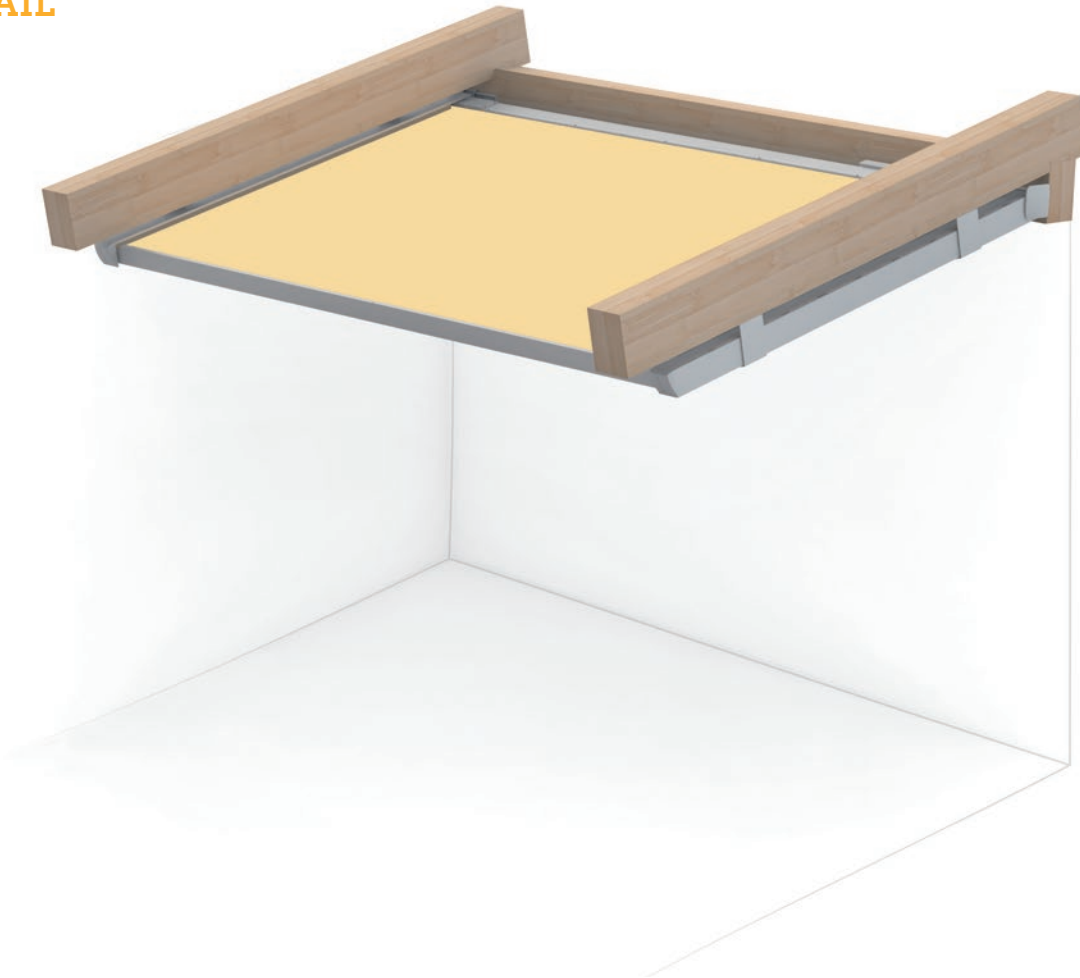

DESIGN & QUALITÄT IM DETAIL

Geradliniges Design mit versteckten Verschraubungen.