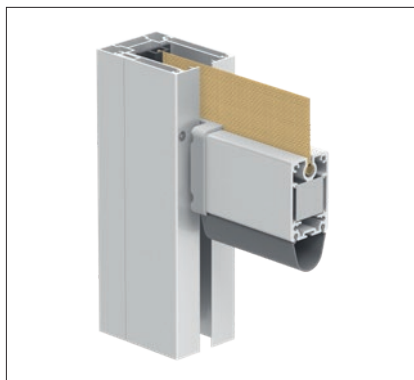

TERRA SIDE M
mit rechteckiger Führungsschiene
55x75 mm