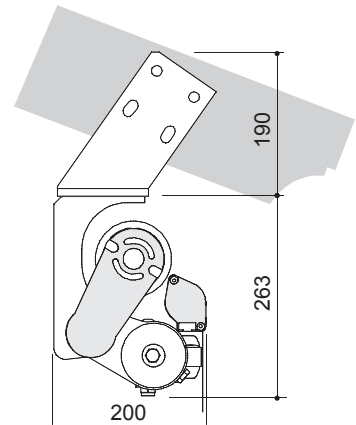

**Volant**

Wandmontage

Deckenmontage

Dachsparrenmontage

Bauart	Gelenkarm stranggepresstes Aluminium	Gelenkteile	Neigung	Volant	Befestigung
offen	Glasfaserband	Aluguss	5° – 60°	im Lieferumfang	Wandkonsole (auf Beton I): im Lieferumfang Deckenkonsole: Mehrpreis Dachsparrenkonsole: Mehrpreis