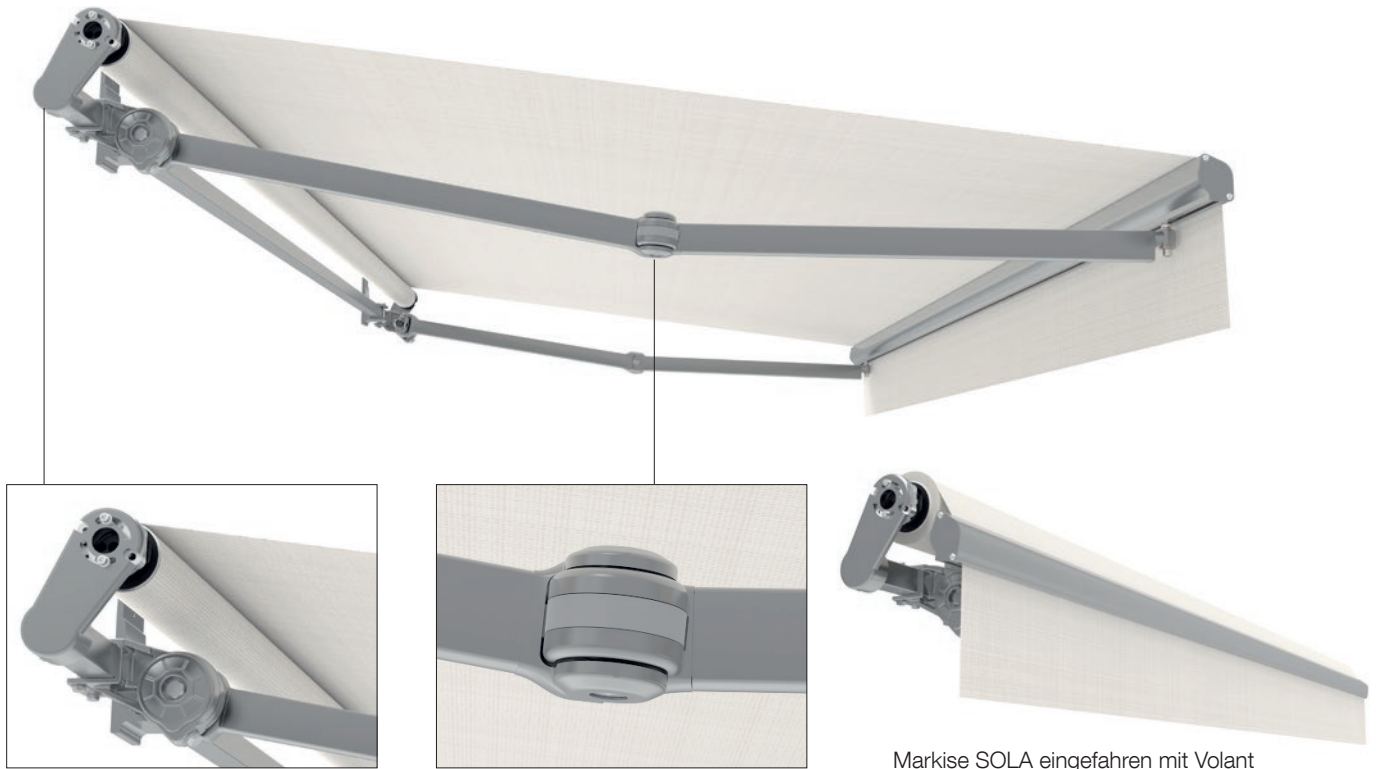

## **SOLA**

Die offene Markise SOLA bietet schon zum interessanten Einstiegspreis alle Vorteile einer Qualitätsmarkise: einfache Bedienung, stabile Ausführung und ein ansprechendes Design.

Markise SOLA eingefahren mit Volant

**Volant**

Wandmontage

Deckenmontage

Dachsparrenmontage

Bauart	Gelenkarm stranggepresstes Aluminium	Gelenkteile	Neigung	Volant	Befestigung
offen	Glasfaserband	Aluguss	5° – 60°	im Lieferumfang	Wandkonsole (auf Beton I): im Lieferumfang Deckenkonsole: Mehrpreis Dachsparrenkonsole: Mehrpreis