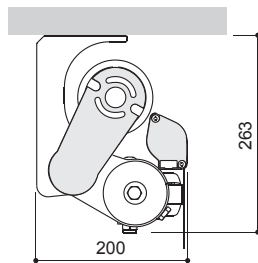

**Volant**

Wandmontage

Deckenmontage

Dachsparrenmontage

Bauart	Gelenkarm stranggepresstes Aluminium	Gelenkteile	Neigung	Volant	Befestigung
offen	Glasfaserband	Aluguss	5° – 60°	im Lieferumfang	Wandkonsole (auf Beton I): im Lieferumfang Deckenkonsole: Mehrpreis Dachsparrenkonsole: Mehrpreis