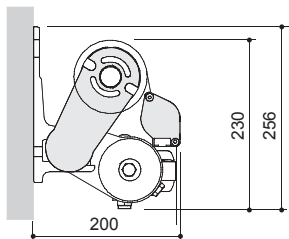

**Volant**

Wandmontage

Deckenmontage

Dachsparrenmontage

Bauart	Gelenkarm stranggepresstes Aluminium	Gelenkteile	Neigung	Volant	Befestigung
offen	Glasfaserband	Aluguss	5° – 60°	im Lieferumfang	Wandkonsole (auf Beton I): im Lieferumfang Deckenkonsole: Mehrpreis Dachsparrenkonsole: Mehrpreis