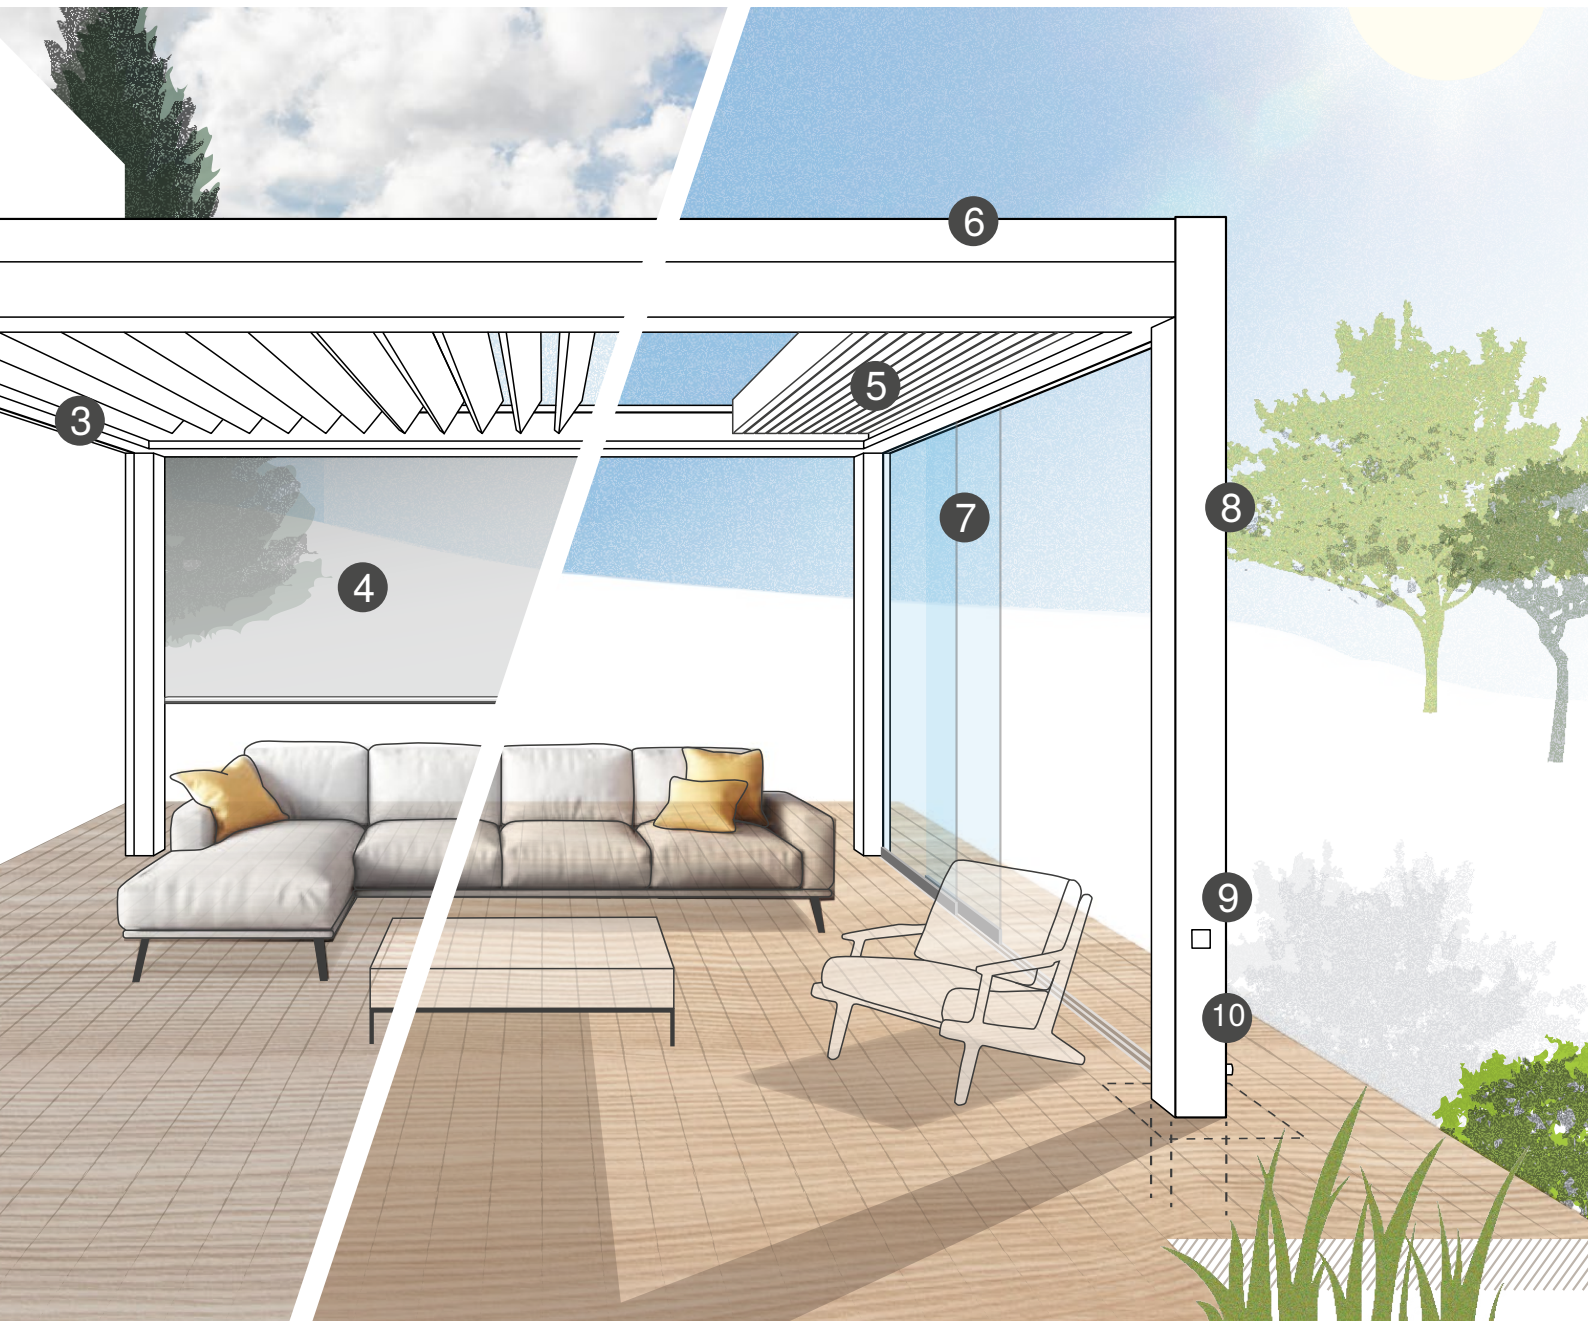

flexibler Sonnenschutz

windstabil

Schutz vor Schnee

Schutz vor Regen

automatisierbar

individualisierbar

erweiterbar

1 LED Stripes
fernsteuer- und dimmbar, mit direktem oder indirektem Licht, in Traverse und/oder Pfosten integriert

2 Heizstrahler
Infrarot Kurzwellenstrahler mit getönter Glaskeramik

3 WMS Funkmotor
flexible Bedienung mit WMS WebControl pro per Smartphone oder mit einem WMS Hand-sender

4 Integrierte Markise
mit ZIP-Führung im Rahmen für vertikalen, textilen Sicht- und Sonnenschutz

5 Lamellen
bei Lamaxa L60 und L70 doppelwandige drehbare Lamellen, bei L70 sind diese zusätzlich verfahrbar

6 Wetterstation
schützt das Lamaxa bei Regen, Wind, Eis und Sonne

7 Glasschiebeelement
auf Schienen geführt, horizontal verschiebbar