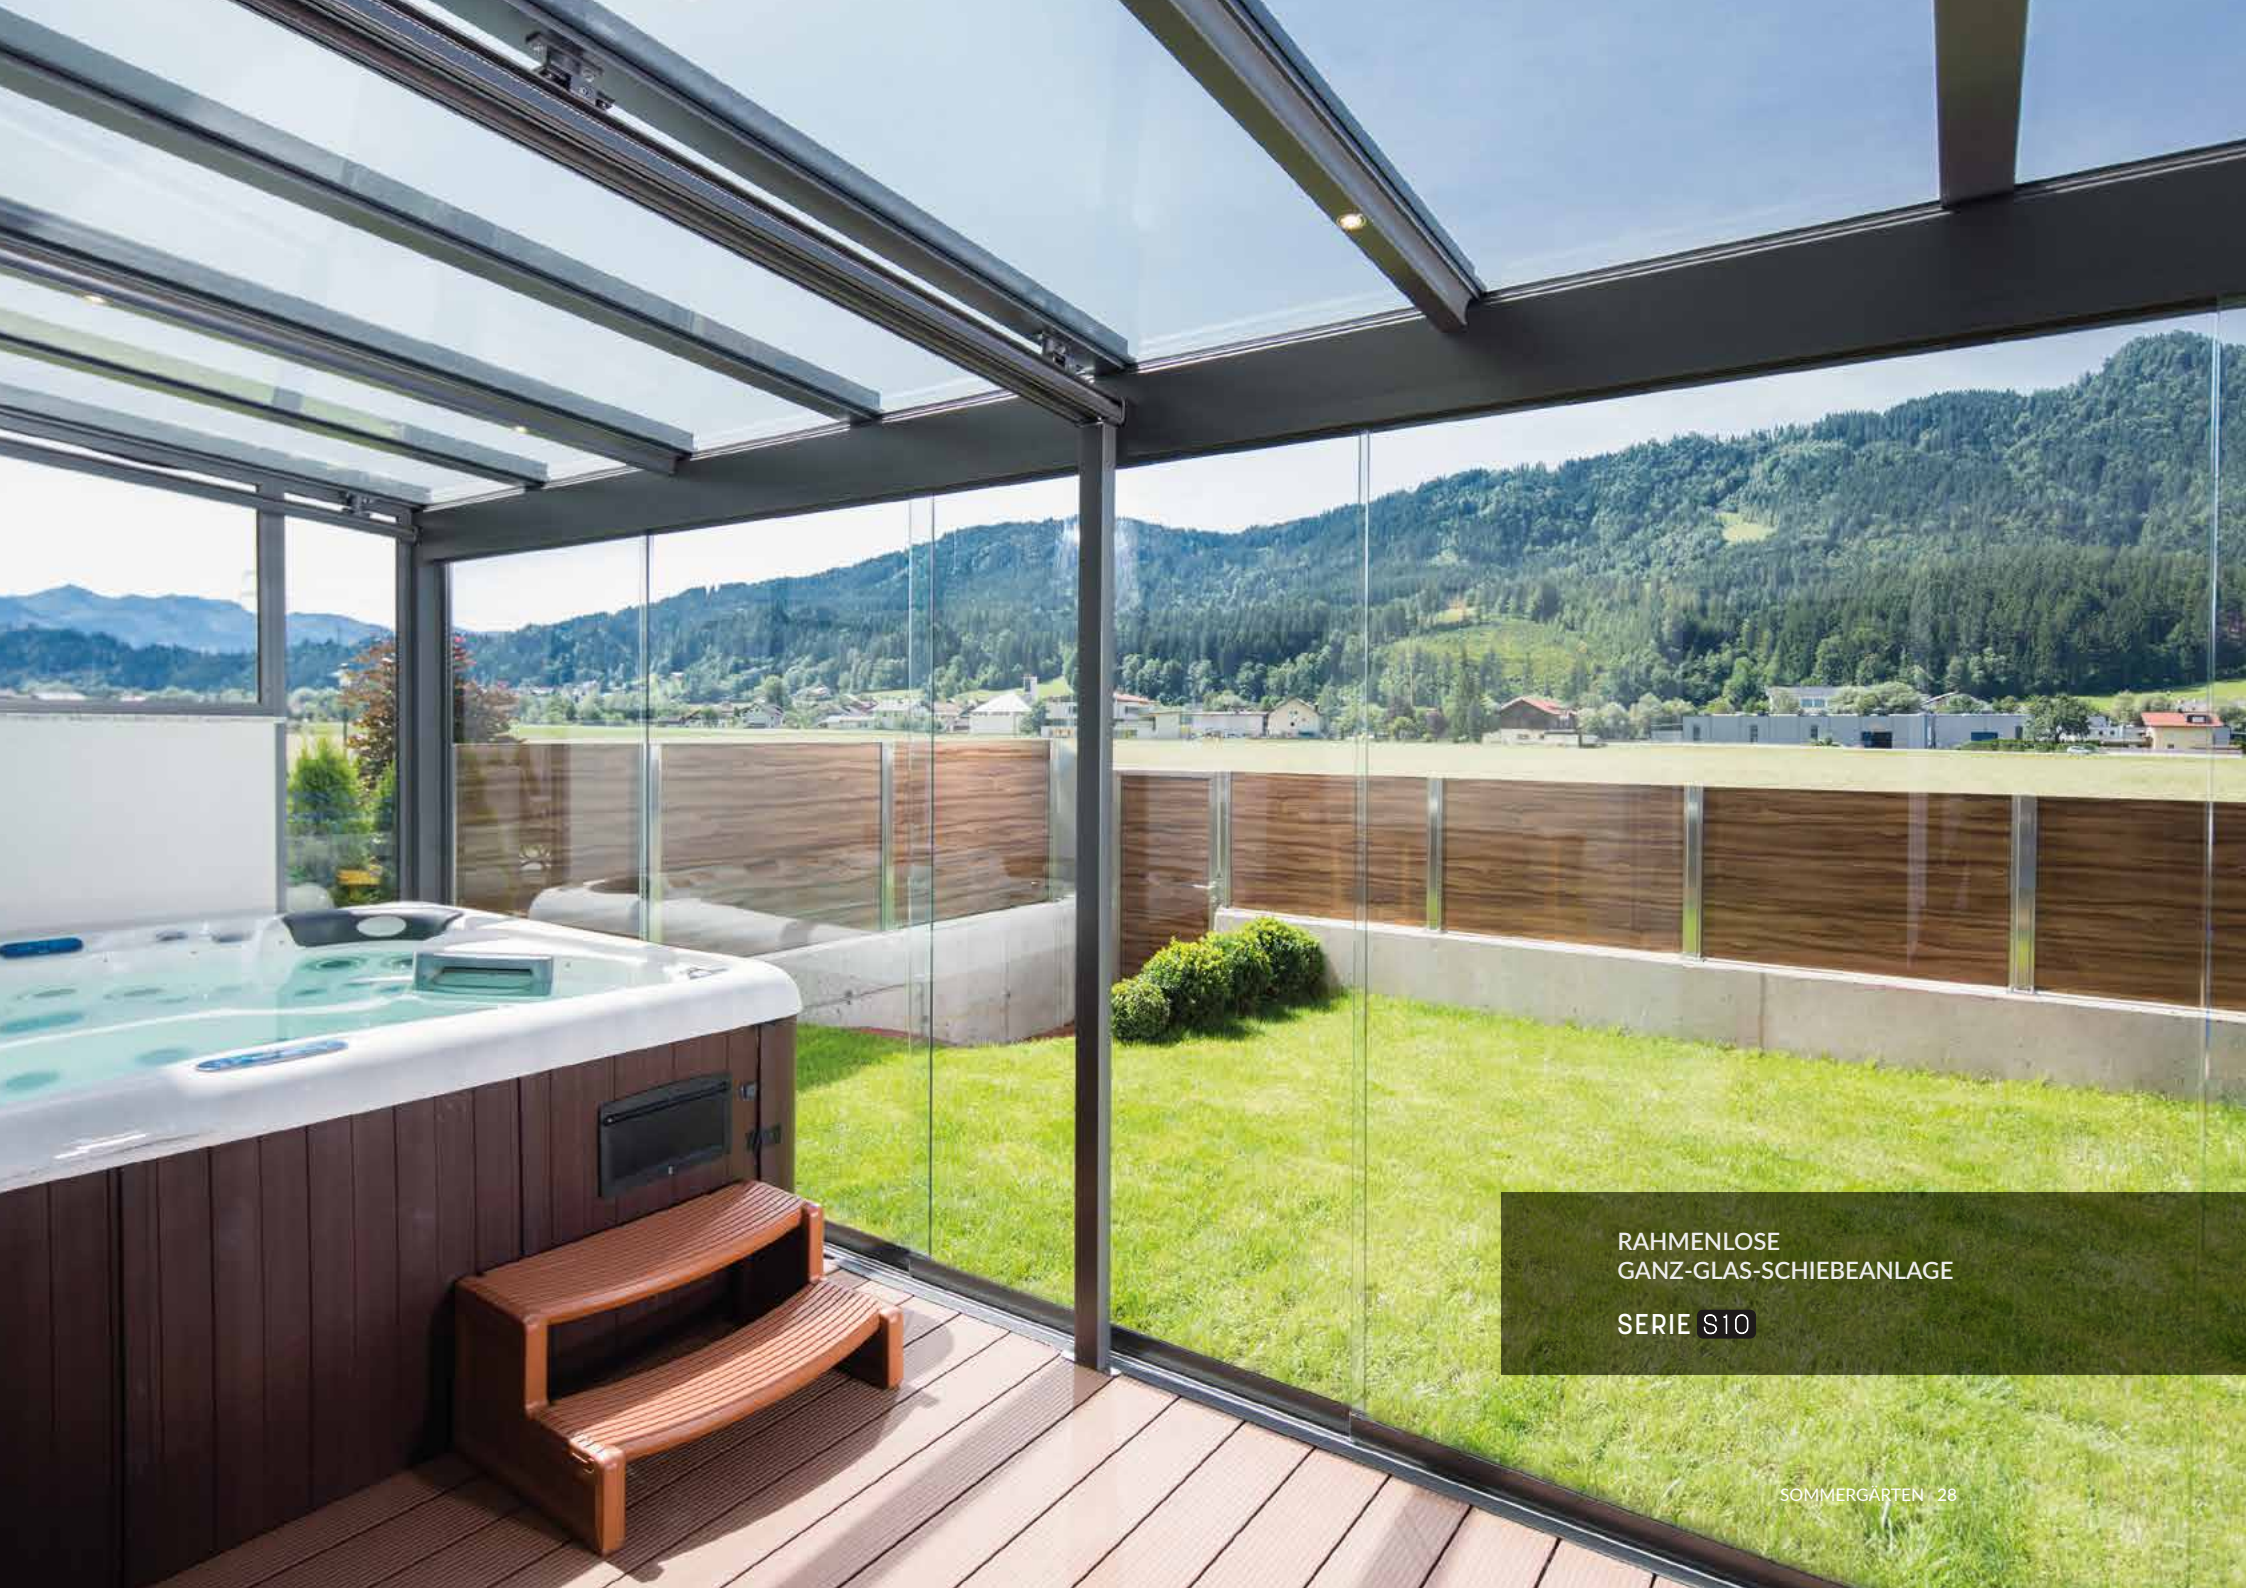

Anspruchsvolle Individualisten finden bei unserem System Diafano Freiraum – nahezu ohne Grenzen. Erleben Sie ein einzigartiges Raumgefühl durch großzügige Stützabstände bis zu 7 m. Besonders elegant und exklusiv bei WIPRO – mit dem integrierten vertikalen Beschattungssystem verschwindet der Sonnenschutz komplett in der Rinne. Setzen Sie Akzente mit beleuchteten Dachüberständen bis zu 1 m und der beleuchteten Rinne.

* bei 85 kg Schnee und 10 mm Verbundsicherheitsglas

INDIVIDUELL & EINZIGARTIG

SOMMERGÄRTEN

Die Komplettlösung für
das ganze Jahr

RAHMENLOSE
GANZ-GLAS-SCHIEBEANLAGE
SERIE S10

SERIE S10

Unsere Ganz-Glas-Schiebeanlage S10 ist ausgestattet mit Einscheiben-Sicherheitsglas (ESG) für ungedämmte Sommergärten.

GRENZENLOSE TRANSPARENZ

Exklusiv bei WIPRO –
in der Rinne integrierte
Beschattungsanlage.

SERIE S24

Unsere gerahmte Schiebeanlage **S24** ist
ausgestattet mit 24 mm Isolierglas für den leicht
wärmegeämmten **Sommergarten PLUS**.

Die Natur mit allen Sinnen erleben.
S10 und S24 eine neue Generation
von Schiebeanlagen.

DIE LOUNGE

- › moderne Flachdachoptik – puristischer Baustil
- › optional als freistehende Konstruktion
- › dimmbare Beleuchtung für Rinne und Dachträger
- › Ganzglasecken
- › senkrechte Beschattungsanlagen verschwinden unsichtbar in der Rinne
- › auch mit unseren Schiebeanlagen [S10](#) & [S24](#) erhältlich