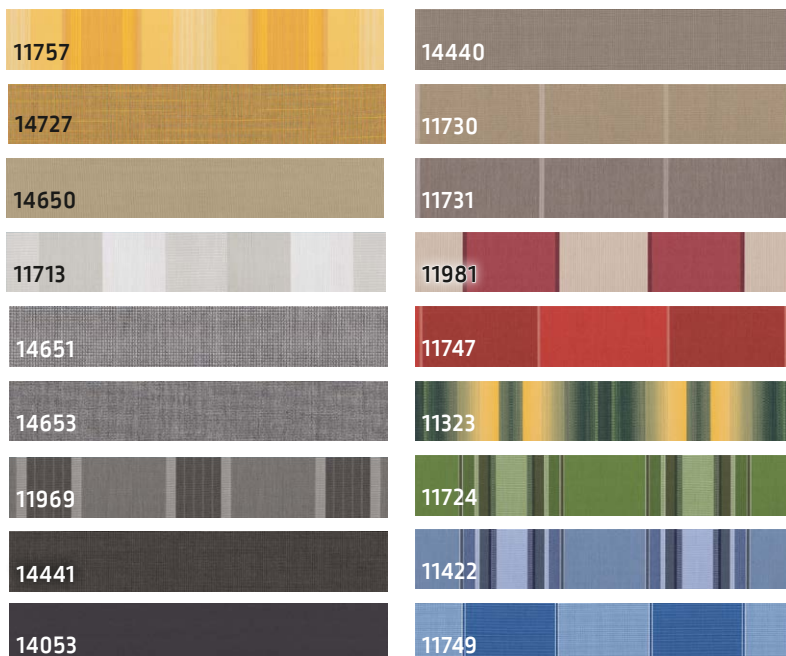

Dessin- und Farbauswahl

RAL 9016 (Verkehrsweiß)
Pulverbeschichtung
mit seidenglänzend glatter Oberfläche

Strukturlack SL 94
Pulverbeschichtung,
Metallic-Feinstruktur matt
(ähnlich DB 703 Feinstruktur)

Silber natur
E6/EV1 Eloxal,
Detailelemente pulver-beschichtet
RAL 9006