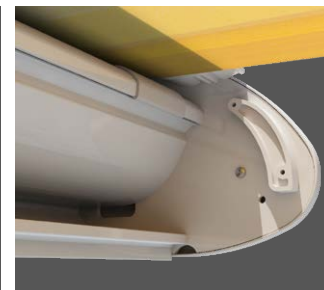

Der **Windsensor** misst bei Wind auftretende Schwingungen und sendet ein „Wind“-Signal an den Antrieb, der die Markise einfährt.

Wählen Sie aus 3 Aktionsmodellen, 3 Gestellfarben und 18 Stoffen.
Erweiterte Tuchauswahl aus dem Hauptkatalog: 5 % Mehrpreis.