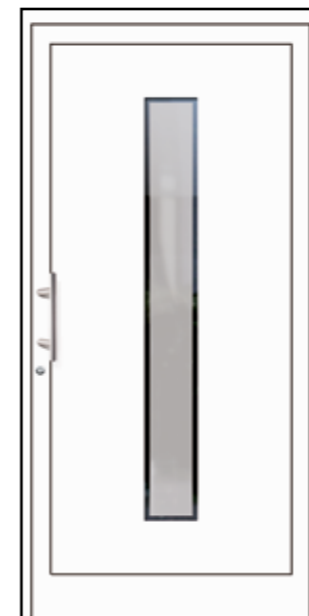

KETIL
rahmenloser Glasausschnitt
Glas Mattierung „Berlin“
Griff MAIKE