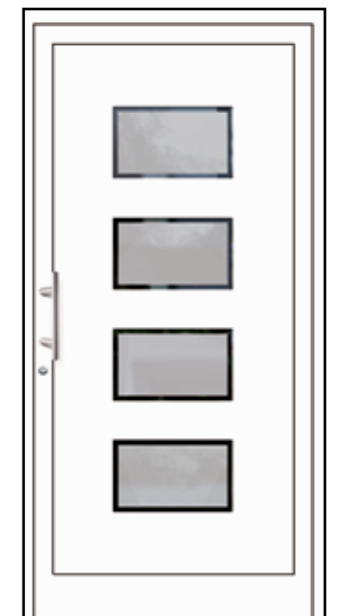

NILDA
rahmenlose Glasausschnitte
Glas Mattierung „Berlin“
Griff MAIKE