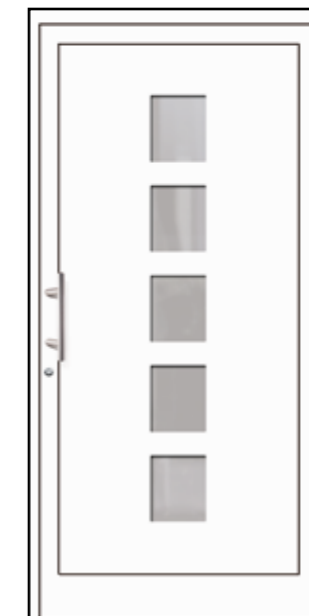

MEHA
rahmenlose Glasausschnitte
Glas Mattierung „Bonn“
Griff MAIKE