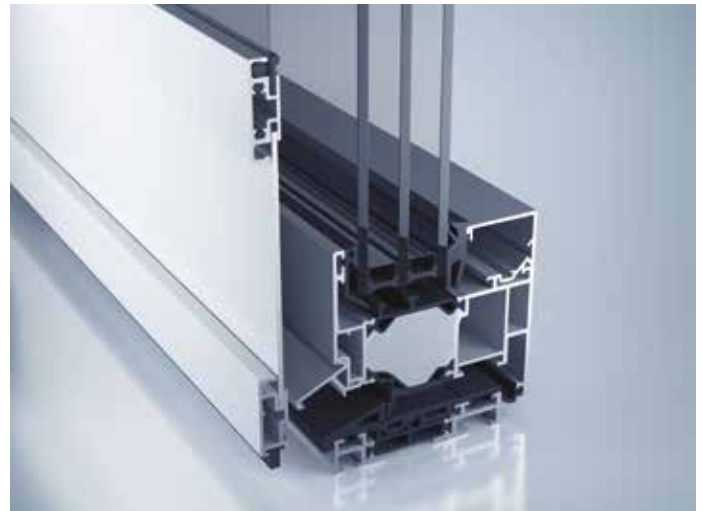

heroal IS Plissee
Die stabile und gleichmäßige horizontale Faltung des Gewebes bleibt in jeder beliebigen Position stehen.

heroal IS Schiebetür
Das hochwertige Schiebesystem für besonders große Türöffnungen zu Terrassen und Gärten.

heroal IS Spannrahmen

Die heroal IS Spannrahmen eignen sich für Fenster und Türen, die zum Lüften gekippt oder vollständig geöffnet werden – auch, wenn Rolläden, Klappläden, Sonnenschutz oder Einbruchgitter beim Einbau zu berücksichtigen sind. Der Spannrahmen wird außen anliegend zwischen den Rahmen oder Führungsschienen der Fenster und Türen montiert. Im Einsatz lässt er sich ohne zusätzliches Werkzeug abnehmen und wieder einsetzen.