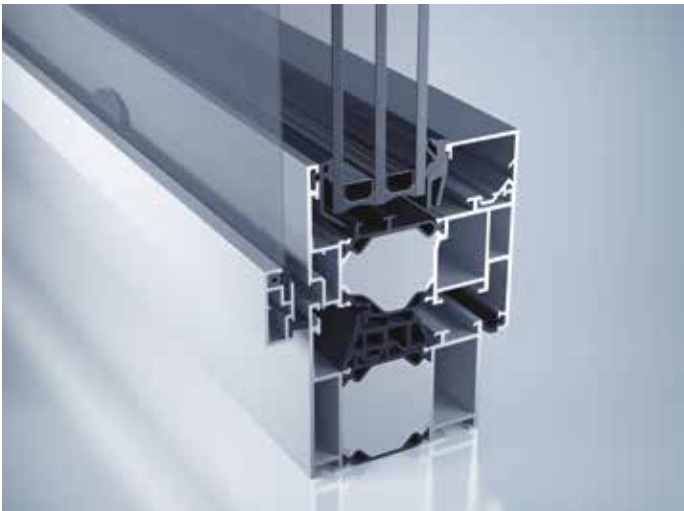

Leichte Montage und einfache Bedienung

Wer ein Insektenschutzrollo direkt in den Rolladenkasten integrieren möchte, setzt auf die Systemlösung heroal IS integriert: bei der Kastenmontage wird der Insektenschutz zusammen mit dem Rolladen platz- und materialsparend installiert. Dabei ermöglicht eine spezielle Führungsschiene die einfache und sichere Bedienung des Rollos mit einer Hand – unabhängig vom Rolladen.

heroal IS Plissee
Die stabile und gleichmäßige horizontale Faltung des Gewebes bleibt in jeder beliebigen Position stehen.

heroal IS Schiebetür
Das hochwertige Schiebesystem für besonders große Türöffnungen zu Terrassen und Gärten.

heroal IS Spannrahmen

Die heroal IS Spannrahmen eignen sich für Fenster und Türen, die zum Lüften gekippt oder vollständig geöffnet werden – auch, wenn Rolläden, Klappläden, Sonnenschutz oder Einbruchgitter beim Einbau zu berücksichtigen sind. Der Spannrahmen wird außen anliegend zwischen den Rahmen oder Führungsschienen der Fenster und Türen montiert. Im Einsatz lässt er sich ohne zusätzliches Werkzeug abnehmen und wieder einsetzen.