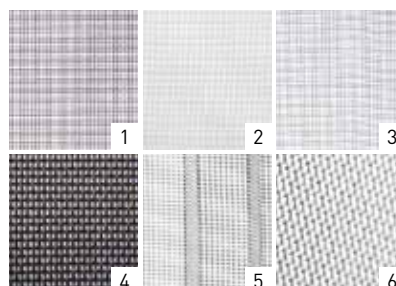

heroal IS Gewebe

1. heroal IS Classic
2. heroal IS Light
3. heroal IS Advantage
4. heroal IS PET
5. heroal IS Plissee
6. heroal IS Lichtschacht