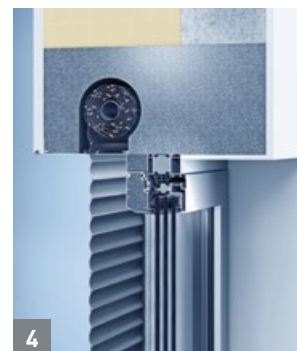

Für Neubau und Sanierung

Kleine Wickeldurchmesser für jede Einbausituation – im Vorbau-, Unterputz- oder Dämmkasten

Optisch passend zur Architektur Ihres Hauses

Sie haben die Wahl zwischen verschiedenen Kastensystemen und können den heroal rs hybrid so optimal in die Architektur Ihres Hauses integrieren. Ob im Neubau oder bei der nachträglichen Sanierung – die Qualität besteht in jedem Fall. Während Vorbau-Kastensysteme den Farbton von Fassade und Fenstern aufnehmen oder

kontrastreiche Akzente setzen können, lassen sich Unterputzsysteme beinahe unsichtbar in die Fassadenoptik integrieren. Für besonders energieeffiziente Lösungen – bis hin zur Montage in Passivhäusern – gibt es heroal rs hybrid in verschiedenen Dämmkasten-Versionen.

heroal rs hybrid im Vorbau- und Unterputzkasten

1 Besonders wirtschaftlich:

heroal rs hybrid im rollgeformten Vorbaukasten

Bei der Nachrüstung oder Renovierung bietet dieses Vorbaukasten-System mit seiner in vielen Farb-Varianten erhältlichen 2-Schicht-Dicklackbeschichtung interessante Systemlösungen für unterschiedlichste Einsatzbereiche.

2 Komplett ins WDV-System integrierbar:

heroal rs hybrid im Renovierungs-Dämmkasten

Das Kastensystem eignet sich perfekt für die energetische Sanierung. Mit seiner minimalen Kastentiefe von 250 mm (variabel erweiterbar) ist der Dämmkasten komplett in das Wärmedämmverbundsystem integrierbar.

3 Vielseitig und wartungsfreundlich:

heroal rs hybrid im Aufsatz-Dämmkasten

Der Aufsatz-Dämmkasten kann schon bei einer minimalen Dämmtiefe von 150 mm eingesetzt werden. Er ist komplett in die Wärmedämmverbundzone integrierbar und bietet eine wartungsfreundliche, außenliegende Revisionsöffnung.

4 Für optimale Energieeffizienz: