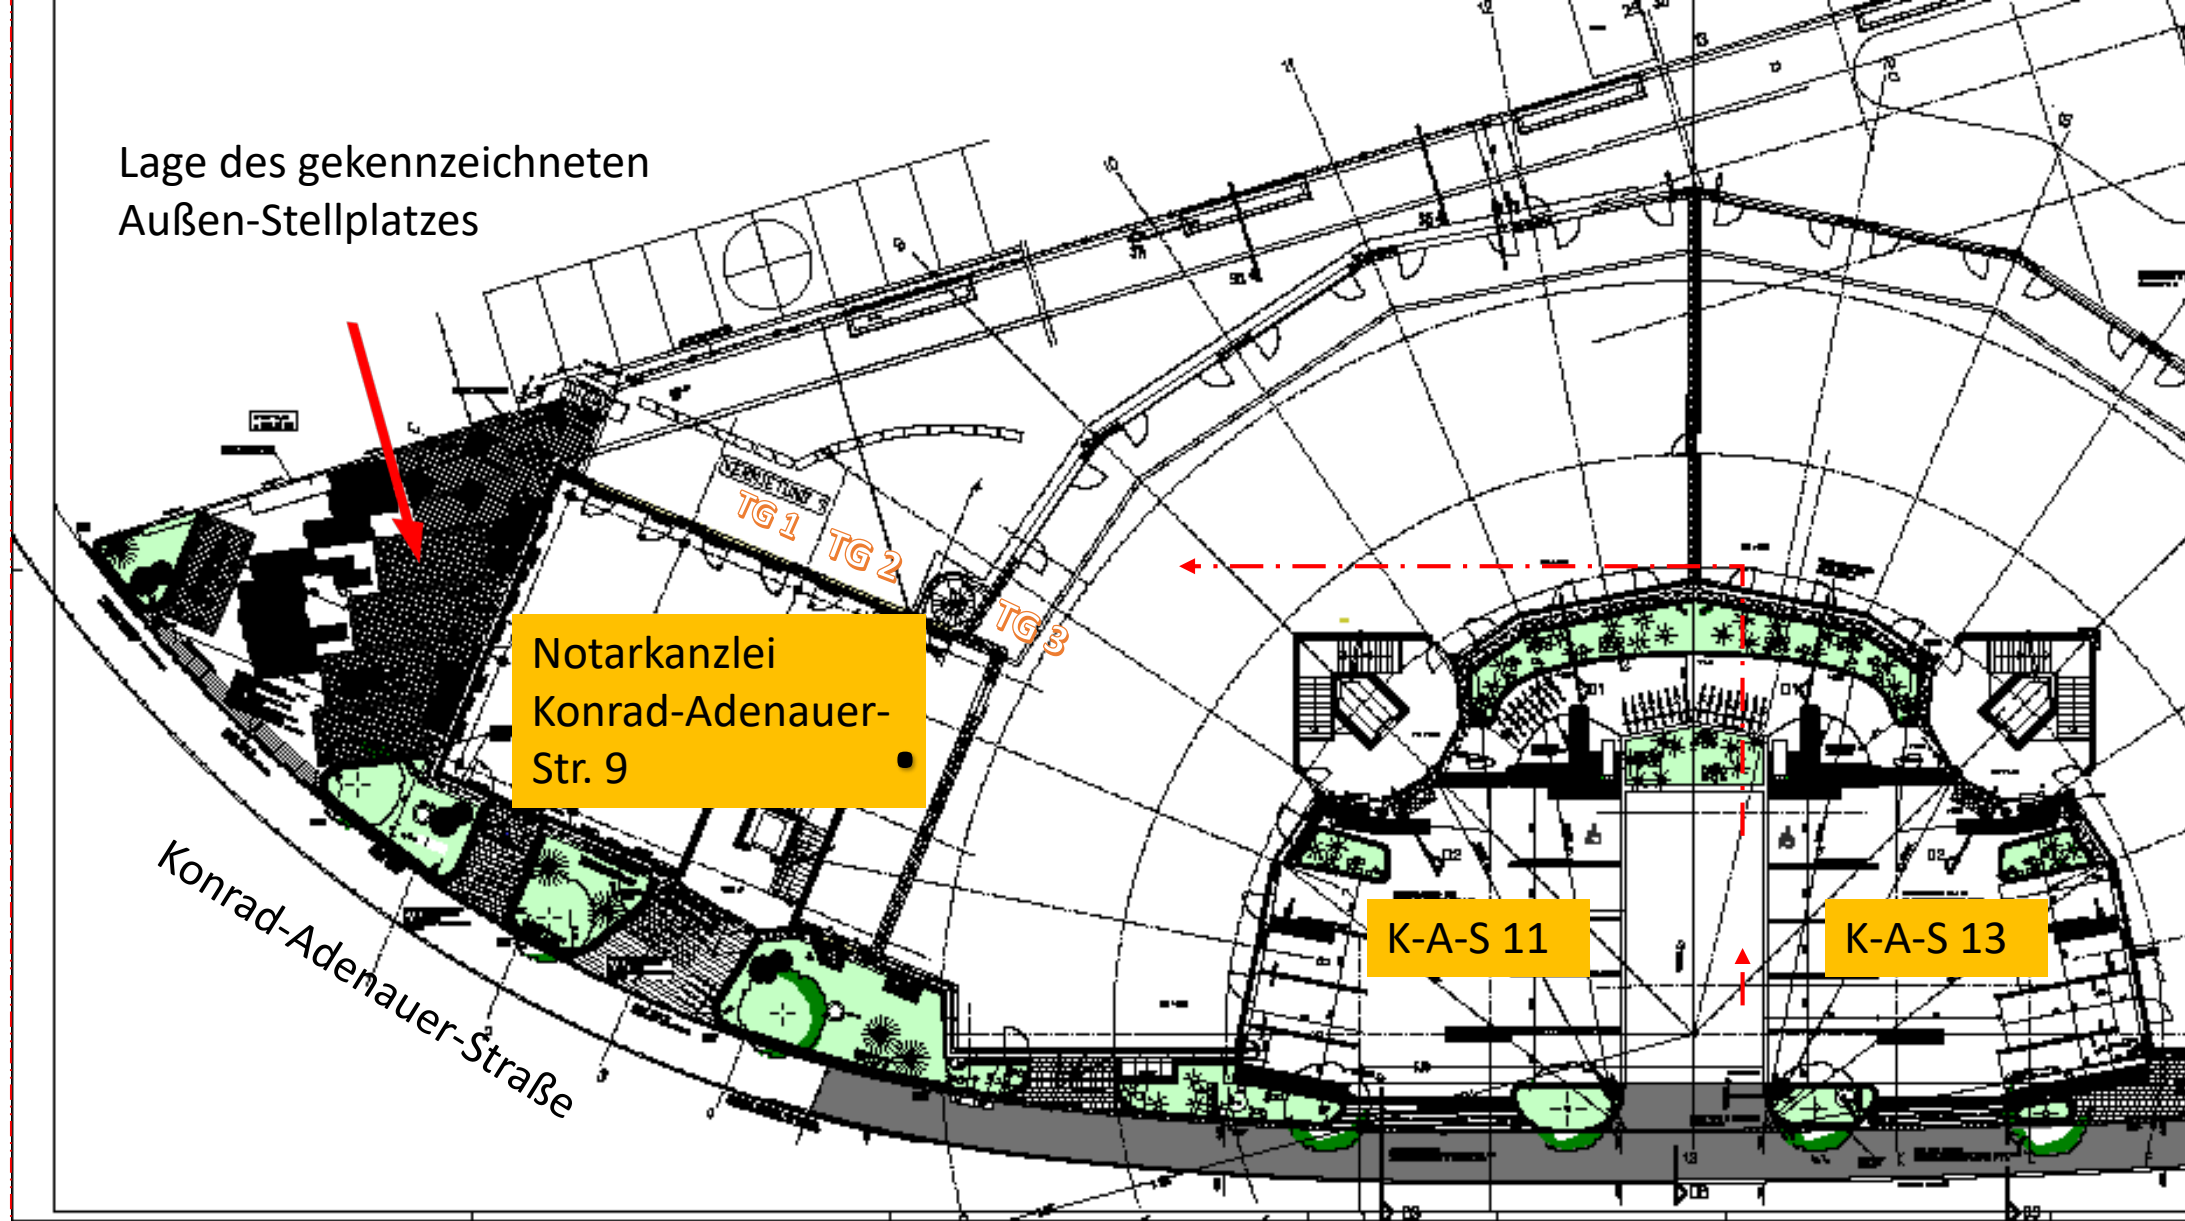

Lage des gekennzeichneten
Außen-Stellplatzes

Einfahrt Tiefgarage: ↑

(3 Parkplätze im linken Bereich der TG- bei hinterer Wendeltreppe)
Die Parkplätze sind bezeichnet. Zugang über Treppenhaus KAS 9 (nicht: Wendeltreppe)