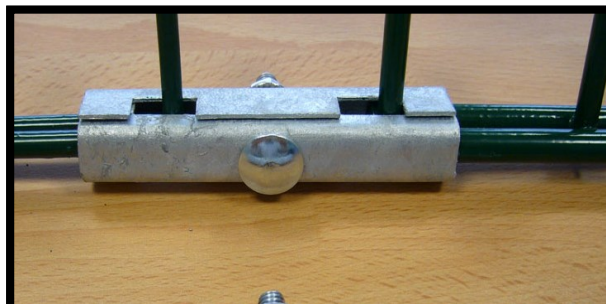

Zubehör Doppelstabmatten

Eckverbinder:

Zaunanschlusswinkel:

Mattenverbinder:

Winkelhaken / Eckverbinder:

Wandmontage mit U-Profil:

Verschiedene Düpelplatten:

Rohrverbindungsstück zum verlängern von Pfosten:

Klemmschienen zum Befestigen der Sichtschutzstreifen: